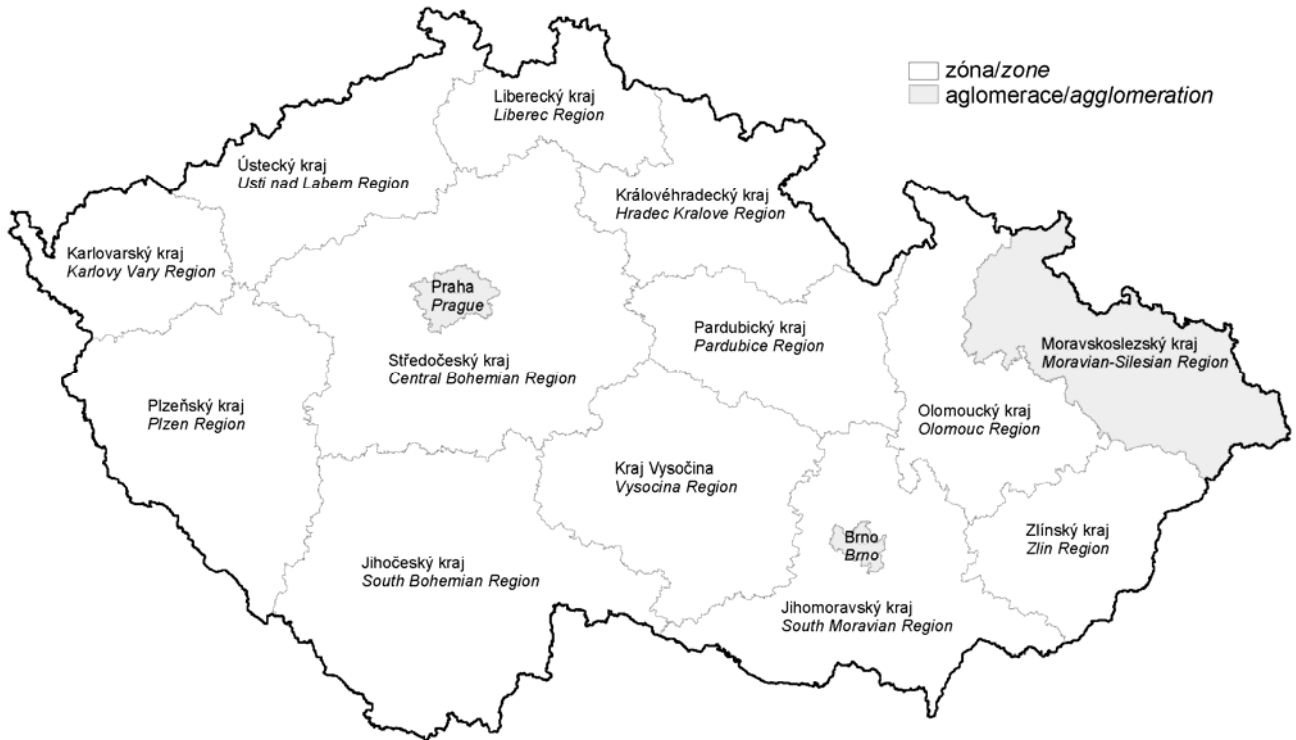

## Sítě měřicích míst - 2006

### Vymezení zón a aglomerací v České republice

(zónou resp. aglomerací je území vyčleněné za účelem sledování a řízení kvality ovzduší):

# LIBERECKÝ KRAJ

KRÁLOVÉHRADECKÝ KRAJ

PARDUBICKÝ KRAJ

KRAJ VYSOČINA

BRNO

JIHOMORAVSKÝ KRAJ

OLOMOUCKÝ KRAJ

# MĚŘICÍ SÍŤ PŘÍHRANIČNÍ OBLASTI JIHOZÁPADNÍHO POLSKA