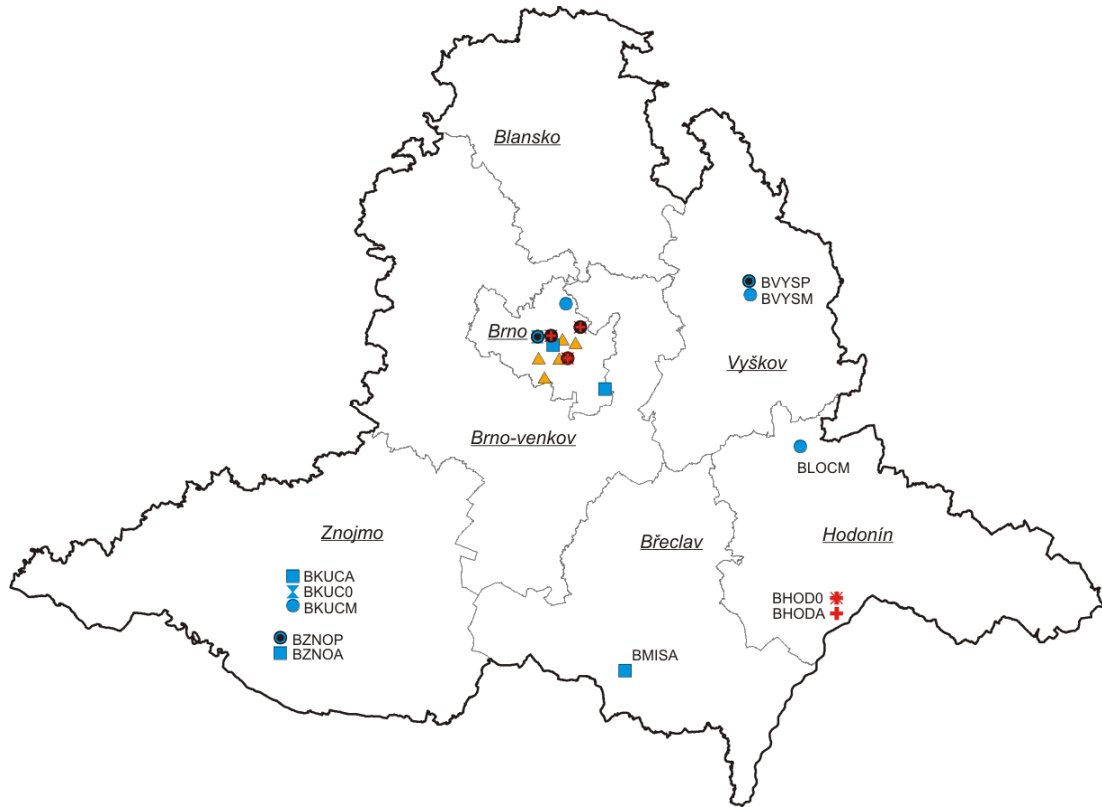

Vymezení zón a aglomerací v České republice

(zónou resp. aglomerací je území vyčleněné za účelem sledování a řízení kvality ovzduší):

PRAHA

STŘEDOČESKÝ KRAJ

JIHOČESKÝ KRAJ

PLZEŇSKÝ KRAJ

KARLOVARSKÝ KRAJ

ÚSTECKÝ KRAJ

LIBERECKÝ KRAJ

KRÁLOVÉHRADECKÝ KRAJ

PARDUBICKÝ KRAJ

JIHOMORAVSKÝ KRAJ

OLOMOUCKÝ KRAJ

ZLÍNSKÝ KRAJ

MORAVSKOSLEZSKÝ KRAJ

MĚŘICÍ SÍŤ PŘÍHRANIČNÍ OBLASTI JIHOZÁPADNÍHO POLSKA