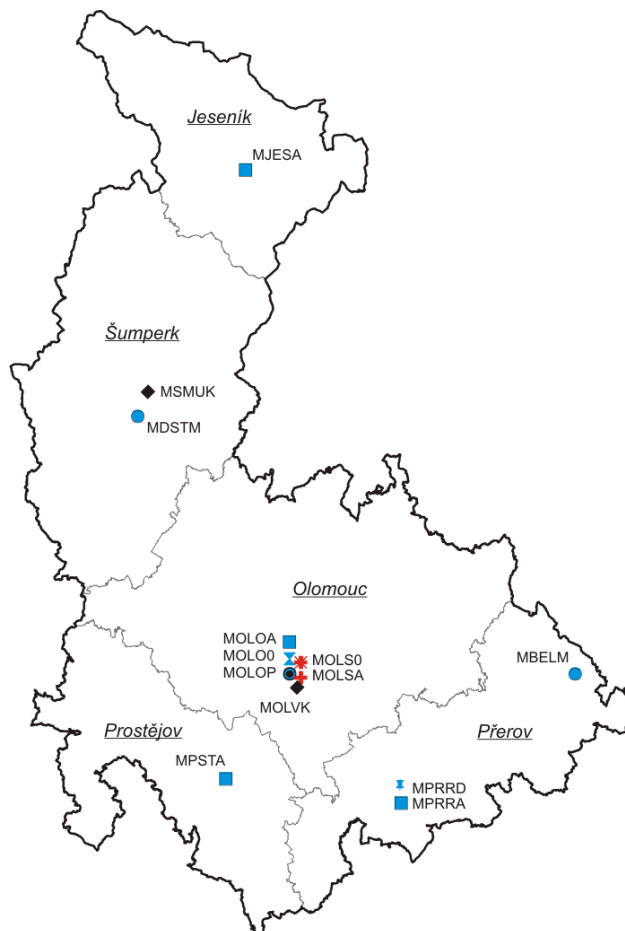

Vymezení zón a aglomerací v České republice

(zónou resp. aglomerací je území vyčleněné za účelem sledování a řízení kvality ovzduší):

PRAHA

STŘEDOČESKÝ KRAJ

JIHOČESKÝ KRAJ

PLZEŇSKÝ KRAJ

KARLOVARSKÝ KRAJ

ÚSTECKÝ KRAJ

LIBERECKÝ KRAJ

KRÁLOVÉHRADECKÝ KRAJ

PARDUBICKÝ KRAJ

JIHOMORAVSKÝ KRAJ

OLOMOUCKÝ KRAJ

ZLÍNSKÝ KRAJ

MORAVSKOSLEZSKÝ KRAJ

MĚŘICÍ SÍŤ PŘÍHRANIČNÍ OBLASTI JIHOZÁPADNÍHO POLSKA