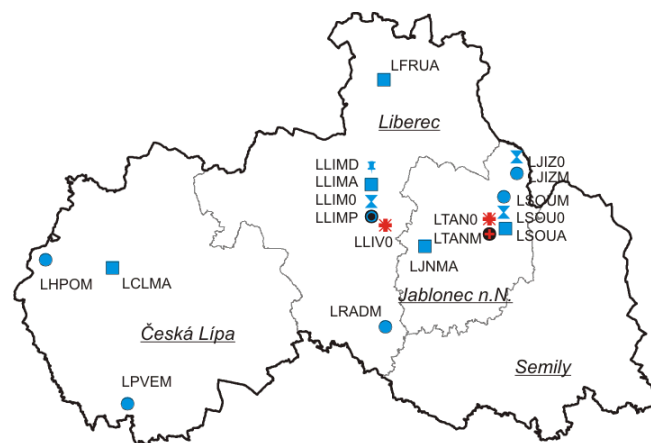

Vymezení zón a aglomerací v České republice

(zónou resp. aglomerací je území vyčleněné za účelem sledování a řízení kvality ovzduší):

PRAHA

STŘEDOČESKÝ KRAJ

JIHOČESKÝ KRAJ

PLZEŇSKÝ KRAJ

KARLOVARSKÝ KRAJ

ÚSTECKÝ KRAJ

LIBERECKÝ KRAJ

KRÁLOVÉHRADECKÝ KRAJ

PARDUBICKÝ KRAJ

JIHOMORAVSKÝ KRAJ

OLOMOUCKÝ KRAJ

ZLÍNSKÝ KRAJ

MORAVSKOSLEZSKÝ KRAJ

MĚŘICÍ SÍŤ PŘÍHRANIČNÍ OBLASTI JIHOZÁPADNÍHO POLSKA