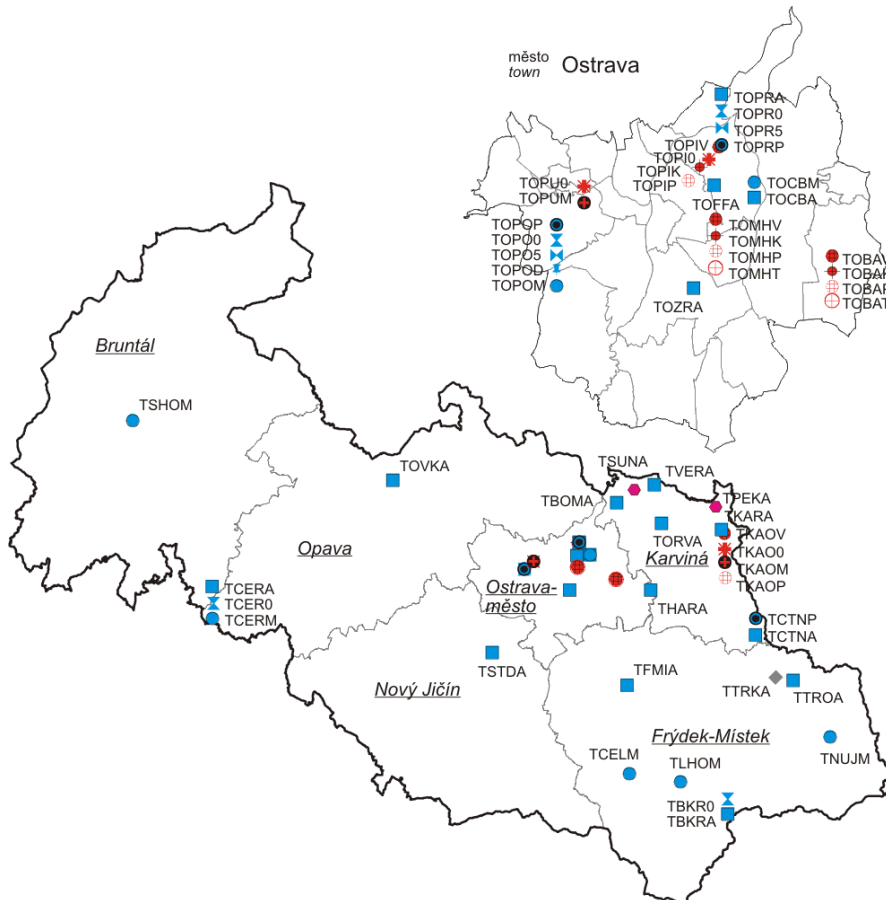

Vymezení zón a aglomerací v České republice

(zónou resp. aglomerací je území vyčleněné za účelem sledování a řízení kvality ovzduší):

PRAHA

STŘEDOČESKÝ KRAJ

JIHOČESKÝ KRAJ

PLZEŇSKÝ KRAJ

KARLOVARSKÝ KRAJ

ÚSTECKÝ KRAJ

LIBERECKÝ KRAJ

KRÁLOVÉHRADECKÝ KRAJ

PARDUBICKÝ KRAJ

JIHOMORAVSKÝ KRAJ

OLOMOUCKÝ KRAJ

ZLÍNSKÝ KRAJ

MORAVSKOSLEZSKÝ KRAJ

MĚŘICÍ SÍŤ PŘÍHRANIČNÍ OBLASTI JIHOZÁPADNÍHO POLSKA

VYSVĚTLIVKY

- | | |
|-------------------------------|---|
| ■ ČHMÚ AMS | ● ČEZ, a.s., AMS |
| ● ČHMÚ manuální | ▼ FRANTSCHAFT PULP@PAPER, a.s. komb. |
| ● ČHMÚ komb. | ■ ČESRAF, a.s. AMS |
| ✕ ČHMÚ TK v PM ₁₀ | ◆ Města Olomouc, Šumperk, Valašské Meziříčí, Zlín komb. |
| ✕ ČHMÚ TK v PM _{2,5} | ◆ MÚ Pardubice AMS, MÚ Třinec AMS |
| ● ČHMÚ PAH | □ Město Pízeň AMS |
| ● ČHMÚ VOC | ▲ Stat. město Brno AMS |
| † ČHMÚ PD | ■ SŠZE Žatec AMS |
| ● ČHMÚ AK | ↑ LfUG Germany AMS |
| ⊕ ZÚ AMS | — LfUG Germany komb. |
| ● ZÚ manuální | ✕ LfUG Germany TK v PM ₁₀ |
| ◆ ZÚ komb. | ↓ LfUG Germany PAH |
| ✕ ZÚ TK v PM ₁₀ | † PIOS Poland AMS |
| ✕ ZÚ TK v PM _{2,5} | ✕ PIOS Poland TK v PM ₁₀ |
| ⊕ ZÚ PAH | † PIOS Poland PAH |
| ● ZÚ VOC | |
| ⊕ ZÚ TK v SPM | |