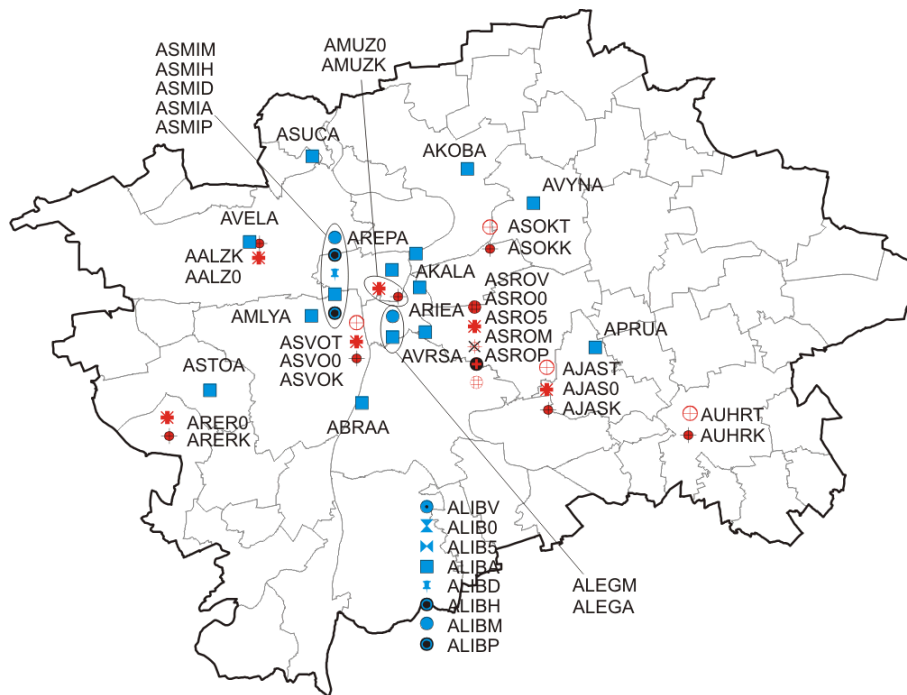

Vymezení zón a aglomerací v České republice

(zónou resp. aglomerací je území vyčleněné za účelem sledování a řízení kvality ovzduší):

PRAHA

STŘEDOČESKÝ KRAJ

JIHOČESKÝ KRAJ

PLZEŇSKÝ KRAJ

KARLOVARSKÝ KRAJ

ÚSTECKÝ KRAJ

LIBERECKÝ KRAJ

KRÁLOVÉHRADECKÝ KRAJ

PARDUBICKÝ KRAJ

JIHOMORAVSKÝ KRAJ

OLOMOUCKÝ KRAJ

ZLÍNSKÝ KRAJ

MORAVSKOSLEZSKÝ KRAJ

MĚŘICÍ SÍŤ PŘÍHRANIČNÍ OBLASTI JIHOZÁPADNÍHO POLSKA