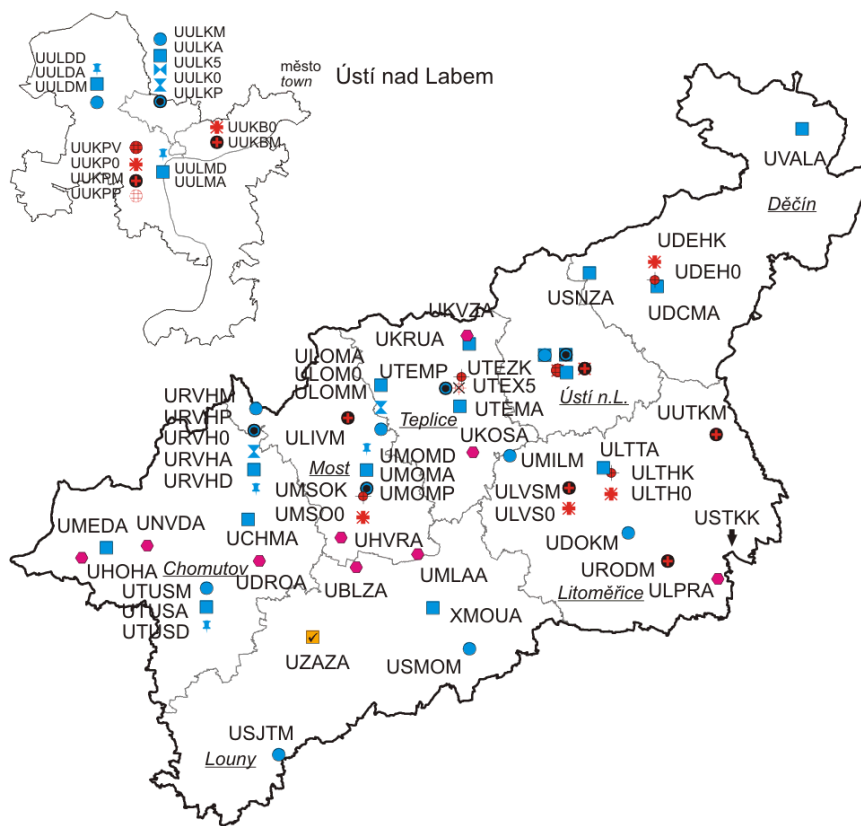

Vymezení zón a aglomerací v České republice

(zónou resp. aglomerací je území vyčleněné za účelem sledování a řízení kvality ovzduší):

PRAHA

STŘEDOČESKÝ KRAJ

JIHOČESKÝ KRAJ

PLZEŇSKÝ KRAJ

KARLOVARSKÝ KRAJ

ÚSTECKÝ KRAJ

LIBERECKÝ KRAJ

KRÁLOVÉHRADECKÝ KRAJ

PARDUBICKÝ KRAJ

JIHOMORAVSKÝ KRAJ

OLOMOUCKÝ KRAJ

ZLÍNSKÝ KRAJ

MORAVSKOSLEZSKÝ KRAJ

MĚŘICÍ SÍŤ PŘÍHRANIČNÍ OBLASTI JIHOZÁPADNÍHO POLSKA

VYSVĚTLIVKY

- | | |
|-------------------------------|---|
| ■ ČHMÚ AMS | ● ČEZ, a.s., AMS |
| ● ČHMÚ manuální | ▼ FRANTSCHAFT PULP@PAPER, a.s. komb. |
| ● ČHMÚ komb. | ■ ČESRAF, a.s. AMS |
| ✕ ČHMÚ TK v PM ₁₀ | ◆ Města Olomouc, Šumperk, Valašské Meziříčí, Zlín komb. |
| ✕ ČHMÚ TK v PM _{2,5} | ◆ MÚ Pardubice AMS, MÚ Třinec AMS |
| ● ČHMÚ PAH | □ Město Pízeň AMS |
| ● ČHMÚ VOC | ▲ Stat. město Brno AMS |
| † ČHMÚ PD | ■ SŠZE Žatec AMS |
| ● ČHMÚ AK | ↑ LfUG Germany AMS |
| ⊕ ZÚ AMS | — LfUG Germany komb. |
| ● ZÚ manuální | ✕ LfUG Germany TK v PM ₁₀ |
| ◆ ZÚ komb. | ↓ LfUG Germany PAH |
| ✕ ZÚ TK v PM ₁₀ | † PIOS Poland AMS |
| ✕ ZÚ TK v PM _{2,5} | ✕ PIOS Poland TK v PM ₁₀ |
| ⊕ ZÚ PAH | † PIOS Poland PAH |
| ● ZÚ VOC | |
| ⊕ ZÚ TK v SPM | |