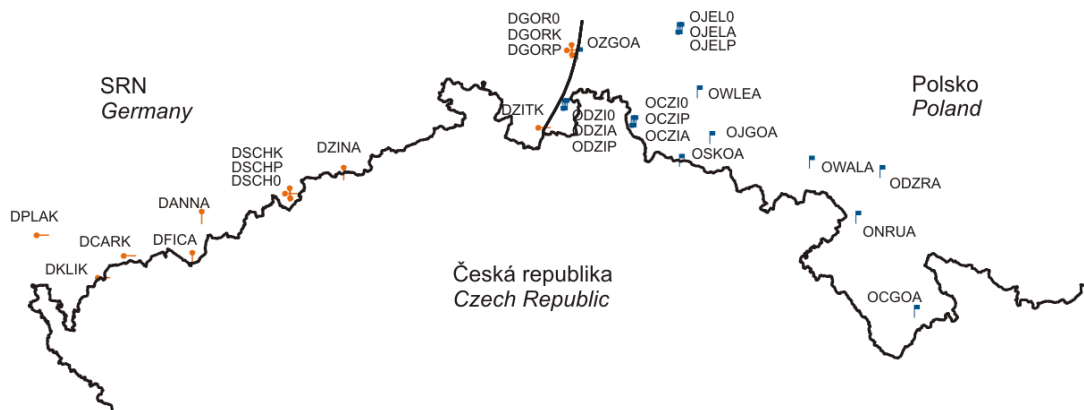

Vymezení zón a aglomerací v České republice

(zónou resp. aglomerací je území vyčleněné za účelem sledování a řízení kvality ovzduší):

PRAHA

STŘEDOČESKÝ KRAJ

JIHOČESKÝ KRAJ

PLZEŇSKÝ KRAJ

KARLOVARSKÝ KRAJ

ÚSTECKÝ KRAJ

LIBERECKÝ KRAJ

KRÁLOVÉHRADECKÝ KRAJ

PARDUBICKÝ KRAJ

JIHOMORAVSKÝ KRAJ

OLOMOUCKÝ KRAJ

ZLÍNSKÝ KRAJ

MORAVSKOSLEZSKÝ KRAJ

MĚŘICÍ SÍŤ PŘÍHRANIČNÍ OBLASTI JIHOZÁPADNÍHO POLSKA