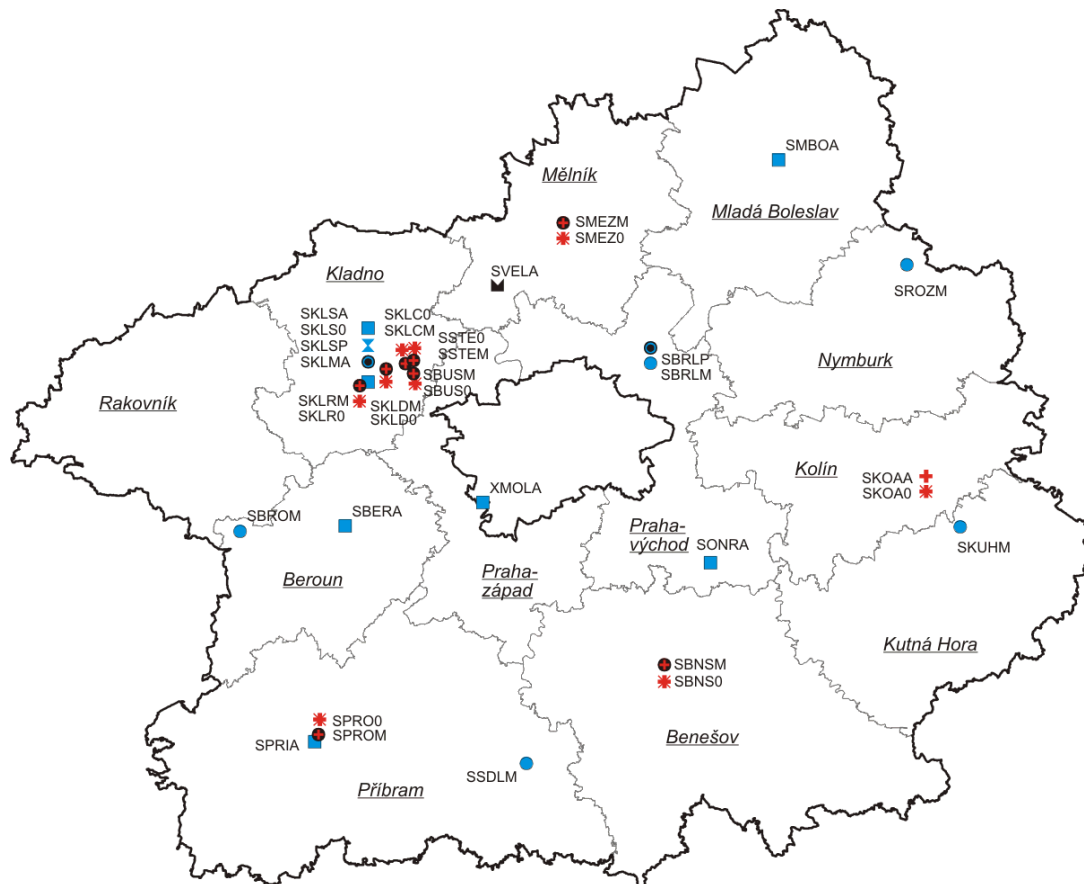

Vymezení zón a aglomerací v České republice

(zónou resp. aglomerací je území vyčleněné za účelem sledování a řízení kvality ovzduší):

PRAHA

STŘEDOČESKÝ KRAJ

JIHOČESKÝ KRAJ

PLZEŇSKÝ KRAJ

KARLOVARSKÝ KRAJ

ÚSTECKÝ KRAJ

LIBERECKÝ KRAJ

KRÁLOVÉHRADECKÝ KRAJ

PARDUBICKÝ KRAJ

JIHOMORAVSKÝ KRAJ

OLOMOUCKÝ KRAJ

ZLÍNSKÝ KRAJ

MORAVSKOSLEZSKÝ KRAJ

MĚŘICÍ SÍŤ PŘÍHRANIČNÍ OBLASTI JIHOZÁPADNÍHO POLSKA