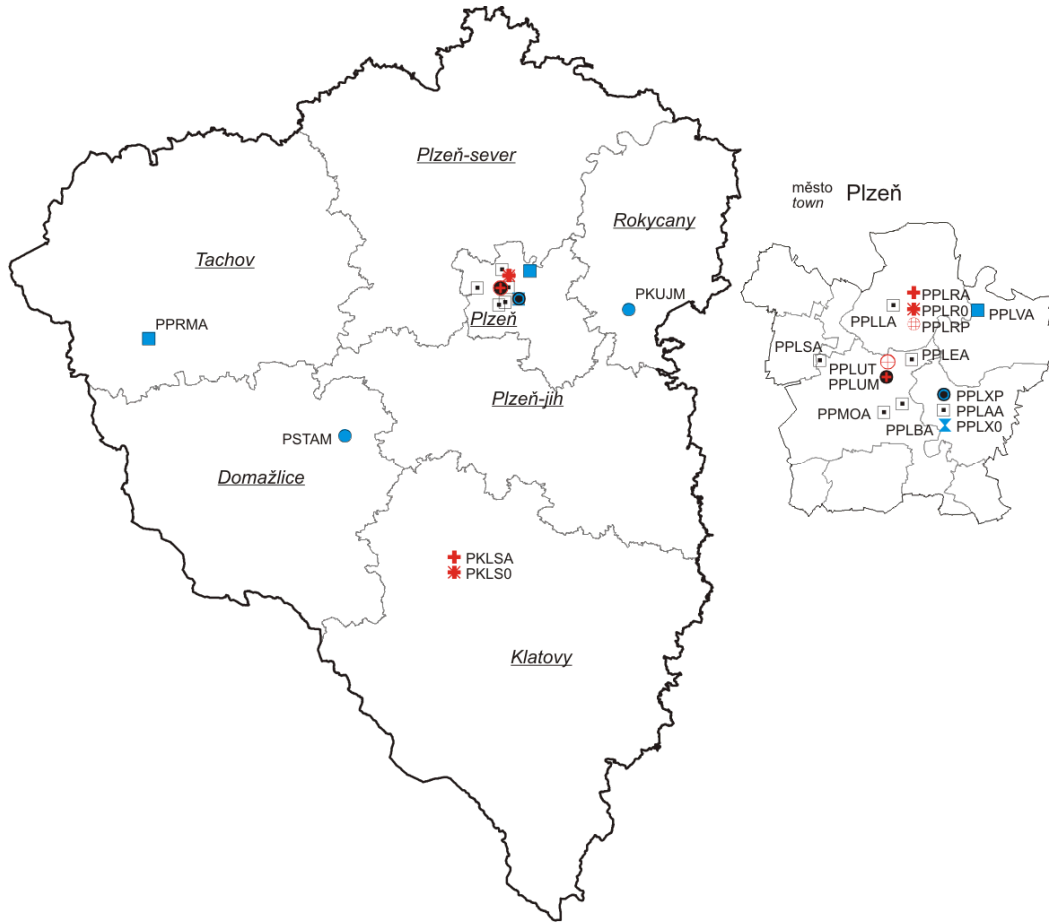

Vymezení zón a aglomerací v České republice

(zónou resp. aglomerací je území vyčleněné za účelem sledování a řízení kvality ovzduší):

PRAHA

STŘEDOČESKÝ KRAJ

JIHOČESKÝ KRAJ

PLZEŇSKÝ KRAJ

KARLOVARSKÝ KRAJ

ÚSTECKÝ KRAJ

LIBERECKÝ KRAJ

KRÁLOVÉHRADECKÝ KRAJ

PARDUBICKÝ KRAJ

JIHOMORAVSKÝ KRAJ

OLOMOUCKÝ KRAJ

ZLÍNSKÝ KRAJ

MORAVSKOSLEZSKÝ KRAJ

MĚŘICÍ SÍŤ PŘÍHRANIČNÍ OBLASTI JIHOZÁPADNÍHO POLSKA