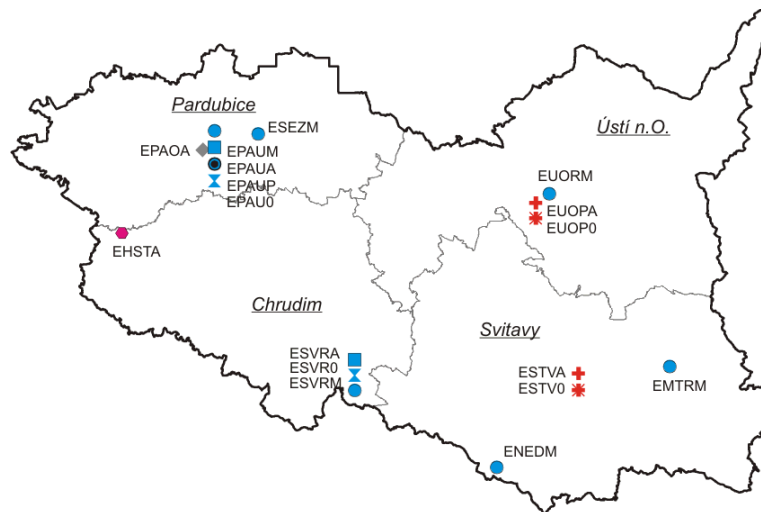

Vymezení zón a aglomerací v České republice

(zónou resp. aglomerací je území vyčleněné za účelem sledování a řízení kvality ovzduší):

PRAHA

STŘEDOČESKÝ KRAJ

JIHOČESKÝ KRAJ

PLZEŇSKÝ KRAJ

KARLOVARSKÝ KRAJ

ÚSTECKÝ KRAJ

LIBERECKÝ KRAJ

KRÁLOVÉHRADECKÝ KRAJ

PARDUBICKÝ KRAJ

JIHOMORAVSKÝ KRAJ

OLOMOUCKÝ KRAJ

ZLÍNSKÝ KRAJ

MORAVSKOSLEZSKÝ KRAJ

MĚŘICÍ SÍŤ PŘÍHRANIČNÍ OBLASTI JIHOZÁPADNÍHO POLSKA