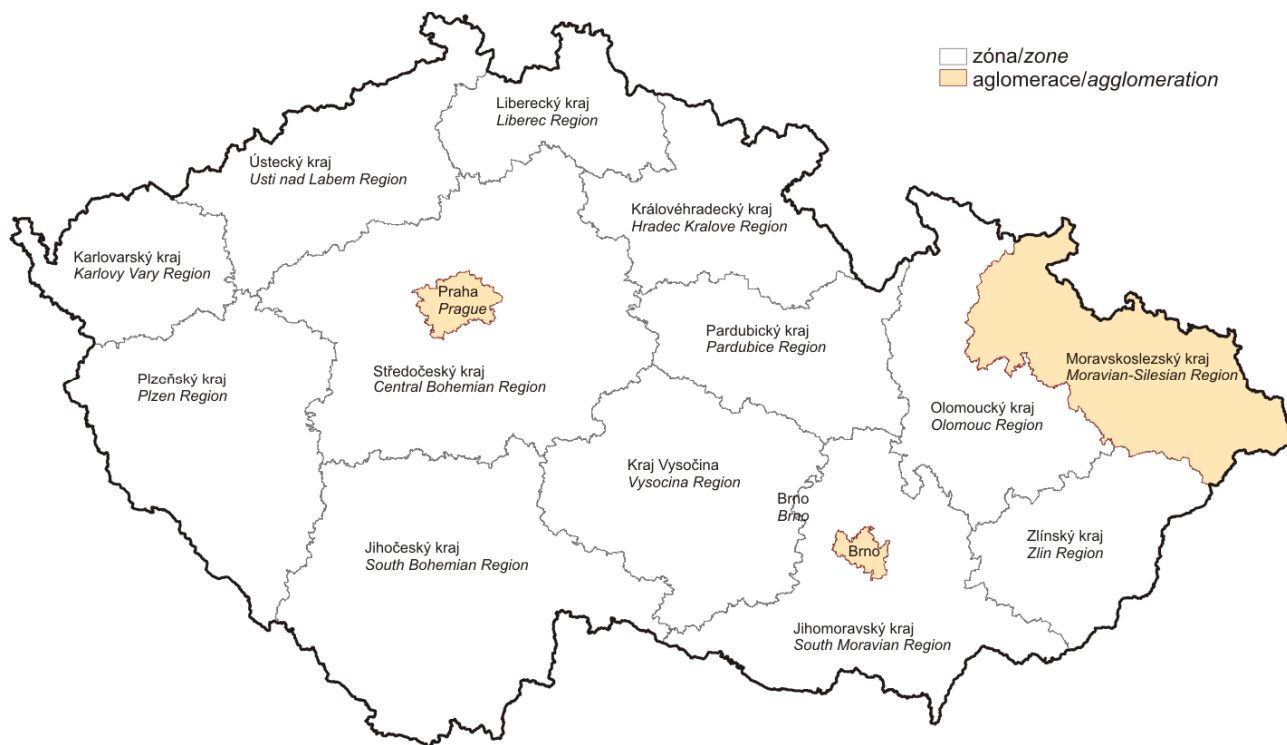

Vymezení zón a aglomerací v České republice

(zónou resp. aglomerací je území vyčleněné za účelem sledování a řízení kvality ovzduší):

PRAHA

STŘEDOČESKÝ KRAJ

JIHOČESKÝ KRAJ

PLZEŇSKÝ KRAJ

KARLOVARSKÝ KRAJ

ÚSTECKÝ KRAJ

LIBERECKÝ KRAJ

KRÁLOVÉHRADECKÝ KRAJ

PARDUBICKÝ KRAJ

JIHOMORAVSKÝ KRAJ

OLOMOUCKÝ KRAJ

ZLÍNSKÝ KRAJ

MORAVSKOSLEZSKÝ KRAJ

MĚŘICÍ SÍŤ PŘÍHRANIČNÍ OBLASTI JIHOZÁPADNÍHO POLSKA