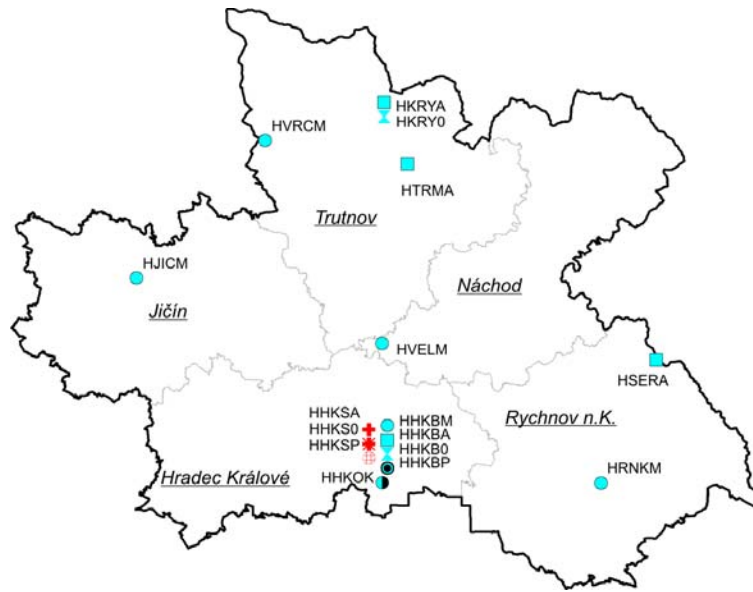

Sítě měřicích míst - 2009

Vymezení zón a aglomerací v České republice

(zónou resp. aglomerací je území vyčleněné za účelem sledování a řízení kvality ovzduší):

PRAHA

STŘEDOČESKÝ KRAJ

JIHOČESKÝ KRAJ

PLZEŇSKÝ KRAJ

KARLOVARSKÝ KRAJ

ÚSTECKÝ KRAJ

LIBERECKÝ KRAJ

KRÁLOVÉHRADECKÝ KRAJ

PARDUBICKÝ KRAJ

JIHOMORAVSKÝ KRAJ

OLOMOUCKÝ KRAJ

ZLÍNSKÝ KRAJ