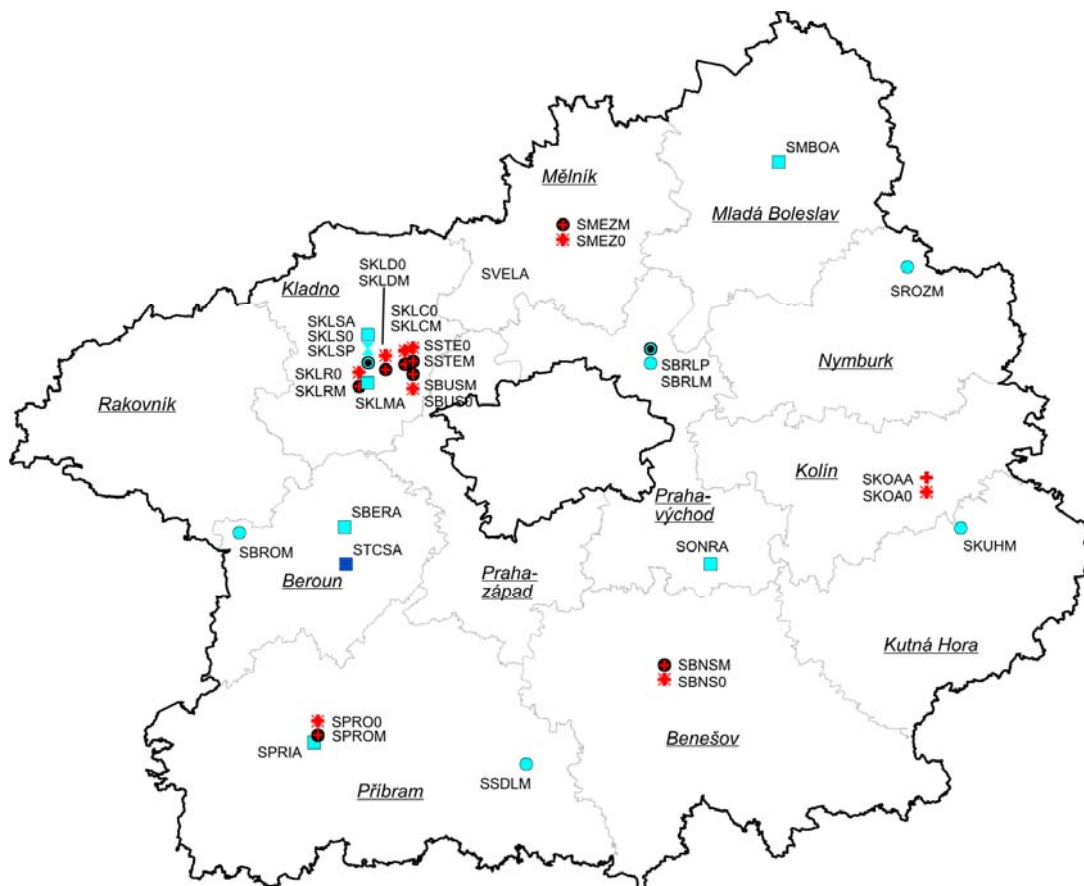

Sítě měřicích míst - 2009

Vymezení zón a aglomerací v České republice

(zónou resp. aglomerací je území vyčleněné za účelem sledování a řízení kvality ovzduší):

PRAHA

STŘEDOČESKÝ KRAJ

JIHOČESKÝ KRAJ

PLZEŇSKÝ KRAJ

KARLOVARSKÝ KRAJ

ÚSTECKÝ KRAJ

LIBERECKÝ KRAJ

KRÁLOVÉHRADECKÝ KRAJ

PARDUBICKÝ KRAJ

JIHOMORAVSKÝ KRAJ

OLOMOUCKÝ KRAJ

ZLÍNSKÝ KRAJ

MORAVSKOSLEZSKÝ KRAJ

MĚŘICÍ SÍŤ PŘÍHRANIČNÍ OBLASTI JIHOZÁPADNÍHO POLSKA

VYSVĚTLIVKY

- | | |
|-------------------------------|---|
| ■ ČHMÚ AMS | ● ČEZ, a.s., AMS |
| ● ČHMÚ manuální | ■ VČs, AMS |
| ● ČHMÚ komb. | ♣ FRANTSCHAFT PULP@PAPER, a.s. man. |
| ✂ ČHMÚ TK v PM ₁₀ | ♣ ČESRAF, a.s. AMS |
| ✂ ČHMÚ TK v PM _{2.5} | ◆ Města Olomouc, Šumperk, Valašské Meziříčí, Zlín komb. |
| ● ČHMÚ PAH | ◆ MÚ Pardubice AMS, MÚ Třinec AMS |
| ● ČHMÚ VOC | □ Město Plzeň AMS |
| † ČHMÚ PD | ♣ Město Plzeň GRIMM |
| ♣ ČHMÚ GRIMM | ▲ Stat. město Brno AMS |
| ✚ ZÚ AMS | ■ SŠZE Žatec AMS |
| ● ZÚ manuální | ↑ LfULG Germany AMS |
| ✚ ZÚ komb. | → LfULG Germany komb. |
| ✚ ZÚ TK v PM ₁₀ | ✂ LfULG Germany TK v PM ₁₀ |
| ✚ ZÚ TK v PM _{2.5} | ↓ LfULG Germany PAH |
| ♣ ZÚ PAH | ♣ PIOS Poland AMS |
| ⊕ ZÚ TK v SPM | ♣ PIOS Poland TK v PM ₁₀ |
| ● HEL Cheb manuální | ♣ PIOS Poland PAH |