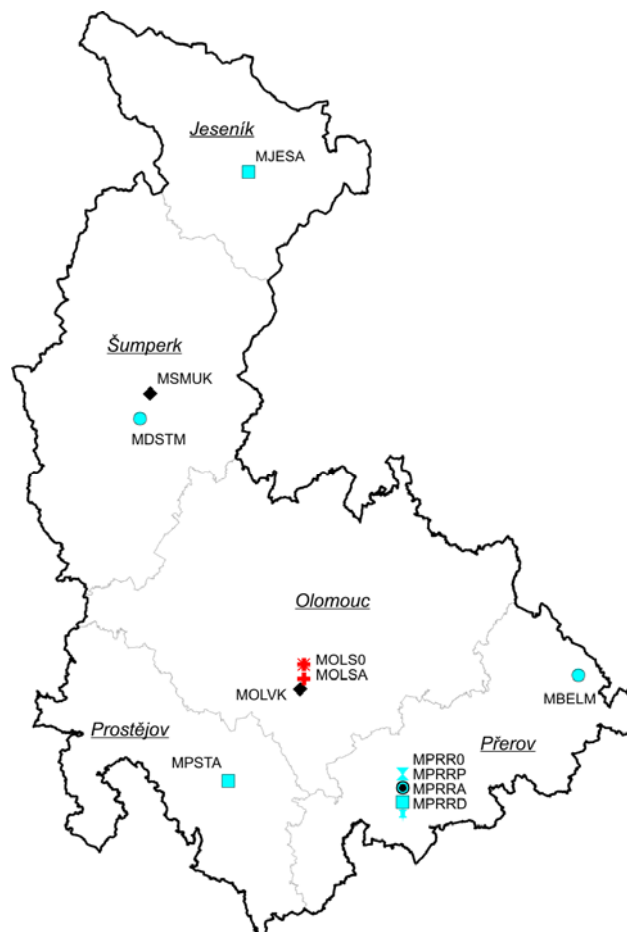

Sítě měřicích míst - 2009

Vymezení zón a aglomerací v České republice

(zónou resp. aglomerací je území vyčleněné za účelem sledování a řízení kvality ovzduší):

PRAHA

STŘEDOČESKÝ KRAJ

JIHOČESKÝ KRAJ

PLZEŇSKÝ KRAJ

KARLOVARSKÝ KRAJ

ÚSTECKÝ KRAJ

LIBERECKÝ KRAJ

KRÁLOVÉHRADECKÝ KRAJ

PARDUBICKÝ KRAJ

JIHOMORAVSKÝ KRAJ

OLOMOUCKÝ KRAJ

ZLÍNSKÝ KRAJ

MORAVSKOSLEZSKÝ KRAJ

MĚŘICÍ SÍŤ PŘÍHRANIČNÍ OBLASTI JIHOZÁPADNÍHO POLSKA

VYSVĚTLIVKY

- | | |
|-------------------------------|---|
| ■ ČHMÚ AMS | ● ČEZ, a.s., AMS |
| ● ČHMÚ manuální | ■ VČs, AMS |
| ● ČHMÚ komb. | ♣ FRANTSCHAFT PULP@PAPER, a.s. man. |
| ✂ ČHMÚ TK v PM ₁₀ | ♣ ČESRAF, a.s. AMS |
| ✂ ČHMÚ TK v PM _{2.5} | ◆ Města Olomouc, Šumperk, Valašské Meziříčí, Zlín komb. |
| ● ČHMÚ PAH | ◆ MÚ Pardubice AMS, MÚ Třinec AMS |
| ● ČHMÚ VOC | □ Město Plzeň AMS |
| † ČHMÚ PD | ♣ Město Plzeň GRIMM |
| ♣ ČHMÚ GRIMM | ▲ Stat. město Brno AMS |
| ✚ ZÚ AMS | ■ SŠZE Žatec AMS |
| ● ZÚ manuální | ↑ LfULG Germany AMS |
| ✚ ZÚ komb. | → LfULG Germany komb. |
| ✚ ZÚ TK v PM ₁₀ | ✂ LfULG Germany TK v PM ₁₀ |
| ✚ ZÚ TK v PM _{2.5} | ↓ LfULG Germany PAH |
| ♣ ZÚ PAH | ♣ PIOS Poland AMS |
| ⊕ ZÚ TK v SPM | ♣ PIOS Poland TK v PM ₁₀ |
| ● HEL Cheb manuální | ♣ PIOS Poland PAH |