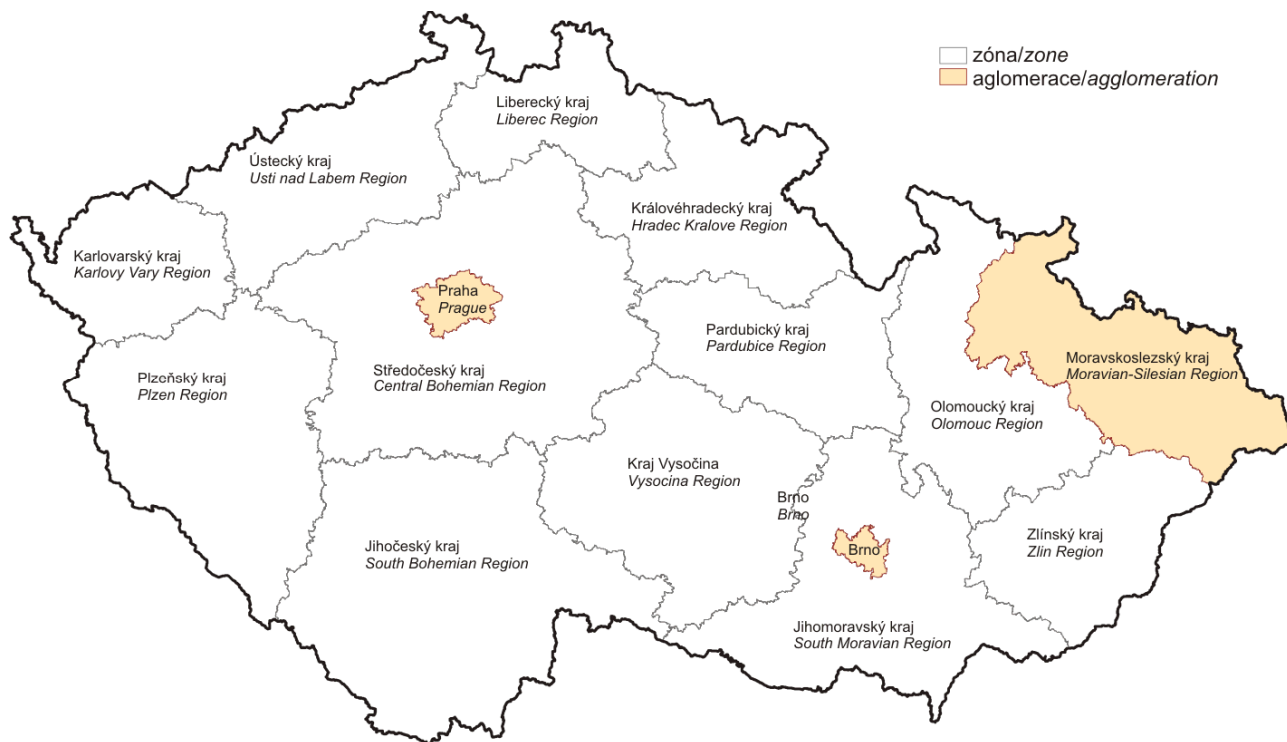

Sítě měřicích míst - 2009

Vymezení zón a aglomerací v České republice

(zónou resp. aglomerací je území vyčleněné za účelem sledování a řízení kvality ovzduší):

PRAHA

STŘEDOČESKÝ KRAJ

JIHOČESKÝ KRAJ

PLZEŇSKÝ KRAJ

KARLOVARSKÝ KRAJ

ÚSTECKÝ KRAJ

LIBERECKÝ KRAJ

KRÁLOVÉHRADECKÝ KRAJ

PARDUBICKÝ KRAJ

JIHOMORAVSKÝ KRAJ

OLOMOUCKÝ KRAJ

ZLÍNSKÝ KRAJ

MORAVSKOSLEZSKÝ KRAJ

MĚŘICÍ SÍŤ PŘÍHRANIČNÍ OBLASTI JIHOZÁPADNÍHO POLSKA

VYSVĚTLIVKY

- | | |
|-------------------------------|---|
| ■ ČHMÚ AMS | ● ČEZ, a.s., AMS |
| ● ČHMÚ manuální | ■ VČs, AMS |
| ● ČHMÚ komb. | ♣ FRANTSCHAFT PULP@PAPER, a.s. man. |
| ✂ ČHMÚ TK v PM ₁₀ | ♣ ČESRAF, a.s. AMS |
| ✂ ČHMÚ TK v PM _{2.5} | ◆ Města Olomouc, Šumperk, Valašské Meziříčí, Zlín komb. |
| ● ČHMÚ PAH | ◆ MÚ Pardubice AMS, MÚ Třinec AMS |
| ● ČHMÚ VOC | □ Město Plzeň AMS |
| † ČHMÚ PD | ♣ Město Plzeň GRIMM |
| ♣ ČHMÚ GRIMM | ▲ Stat. město Brno AMS |
| ✚ ZÚ AMS | ■ SŠZE Žatec AMS |
| ● ZÚ manuální | ↑ LfULG Germany AMS |
| ✚ ZÚ komb. | → LfULG Germany komb. |
| ✚ ZÚ TK v PM ₁₀ | ✂ LfULG Germany TK v PM ₁₀ |
| ✚ ZÚ TK v PM _{2.5} | ↓ LfULG Germany PAH |
| ♣ ZÚ PAH | ♣ PIOS Poland AMS |
| ⊕ ZÚ TK v SPM | ♣ PIOS Poland TK v PM ₁₀ |
| ● HEL Cheb manuální | ♣ PIOS Poland PAH |