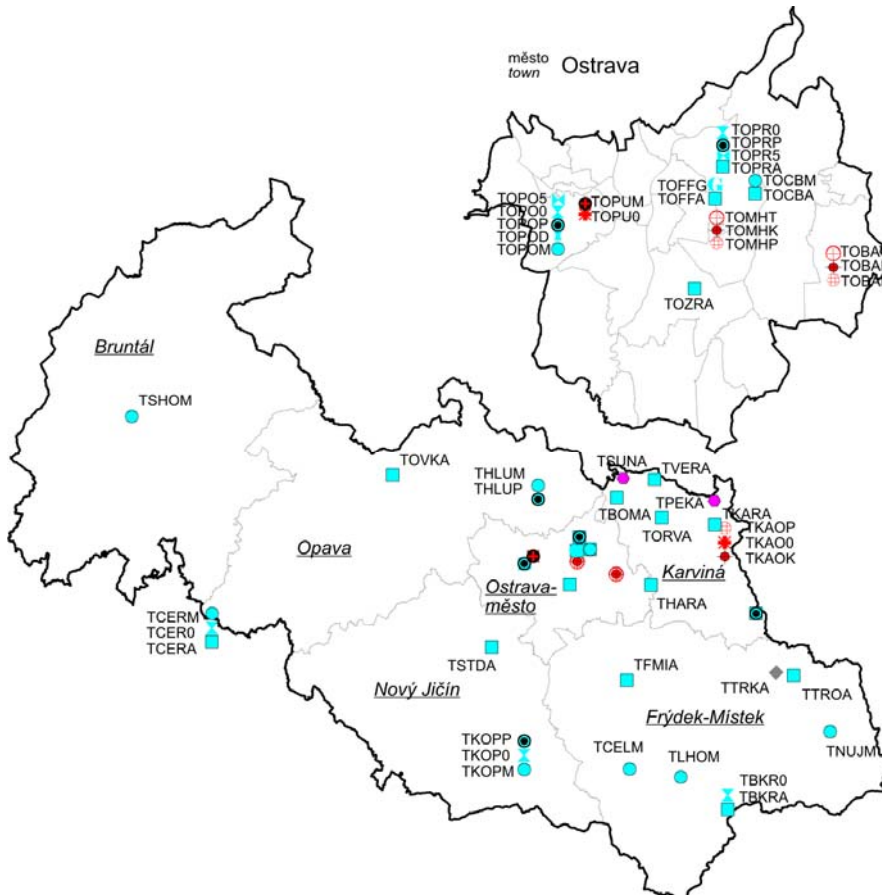

Sítě měřicích míst - 2009

Vymezení zón a aglomerací v České republice

(zónou resp. aglomerací je území vyčleněné za účelem sledování a řízení kvality ovzduší):

PRAHA

STŘEDOČESKÝ KRAJ

JIHOČESKÝ KRAJ

PLZEŇSKÝ KRAJ

KARLOVARSKÝ KRAJ

ÚSTECKÝ KRAJ

LIBERECKÝ KRAJ

KRÁLOVÉHRADECKÝ KRAJ

PARDUBICKÝ KRAJ

JIHOMORAVSKÝ KRAJ

OLOMOUCKÝ KRAJ

ZLÍNSKÝ KRAJ

MORAVSKOSLEZSKÝ KRAJ

MĚŘICÍ SÍŤ PŘÍHRANIČNÍ OBLASTI JIHOZÁPADNÍHO POLSKA

VYSVĚTLIVKY

- | | |
|-------------------------------|---|
| ■ ČHMÚ AMS | ● ČEZ, a.s., AMS |
| ● ČHMÚ manuální | ■ VČs, AMS |
| ● ČHMÚ komb. | ♣ FRANTSCHAFT PULP@PAPER, a.s. man. |
| ✂ ČHMÚ TK v PM ₁₀ | ♣ ČESRAF, a.s. AMS |
| ✂ ČHMÚ TK v PM _{2.5} | ◆ Města Olomouc, Šumperk, Valašské Meziříčí, Zlín komb. |
| ● ČHMÚ PAH | ◆ MÚ Pardubice AMS, MÚ Třinec AMS |
| ● ČHMÚ VOC | □ Město Plzeň AMS |
| † ČHMÚ PD | ♣ Město Plzeň GRIMM |
| ♣ ČHMÚ GRIMM | ▲ Stat. město Brno AMS |
| ✚ ZÚ AMS | ■ SŠZE Žatec AMS |
| ● ZÚ manuální | ↑ LfULG Germany AMS |
| ✚ ZÚ komb. | → LfULG Germany komb. |
| ✚ ZÚ TK v PM ₁₀ | ✂ LfULG Germany TK v PM ₁₀ |
| ✚ ZÚ TK v PM _{2.5} | ↓ LfULG Germany PAH |
| ♣ ZÚ PAH | ♣ PIOS Poland AMS |
| ⊕ ZÚ TK v SPM | ♣ PIOS Poland TK v PM ₁₀ |
| ● HEL Cheb manuální | ♣ PIOS Poland PAH |