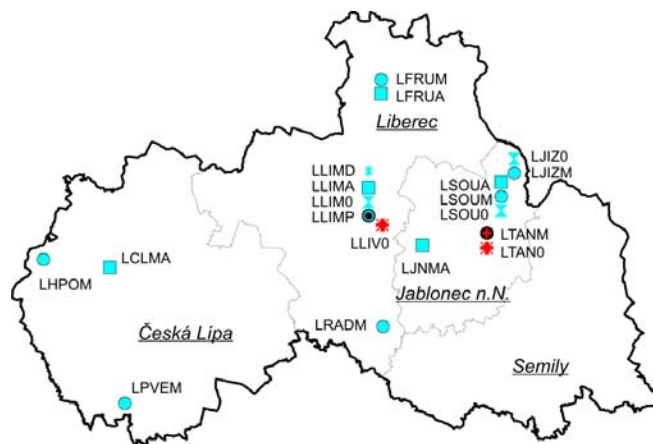

Sítě měřicích míst - 2009

Vymezení zón a aglomerací v České republice

(zónou resp. aglomerací je území vyčleněné za účelem sledování a řízení kvality ovzduší):

PRAHA

STŘEDOČESKÝ KRAJ

JIHOČESKÝ KRAJ

PLZEŇSKÝ KRAJ

KARLOVARSKÝ KRAJ

ÚSTECKÝ KRAJ

LIBERECKÝ KRAJ

KRÁLOVÉHRADECKÝ KRAJ

PARDUBICKÝ KRAJ

JIHOMORAVSKÝ KRAJ

OLOMOUCKÝ KRAJ

ZLÍNSKÝ KRAJ

MORAVSKOSLEZSKÝ KRAJ

MĚŘICÍ SÍŤ PŘÍHRANIČNÍ OBLASTI JIHOZÁPADNÍHO POLSKA

VYSVĚTLIVKY

- | | |
|-------------------------------|---|
| ■ ČHMÚ AMS | ● ČEZ, a.s., AMS |
| ● ČHMÚ manuální | ■ VČs, AMS |
| ● ČHMÚ komb. | ♣ FRANTSCHAFT PULP@PAPER, a.s. man. |
| ✂ ČHMÚ TK v PM ₁₀ | ♣ ČESRAF, a.s. AMS |
| ✂ ČHMÚ TK v PM _{2.5} | ◆ Města Olomouc, Šumperk, Valašské Meziříčí, Zlín komb. |
| ● ČHMÚ PAH | ◆ MÚ Pardubice AMS, MÚ Třinec AMS |
| ● ČHMÚ VOC | □ Město Plzeň AMS |
| † ČHMÚ PD | ♣ Město Plzeň GRIMM |
| ♣ ČHMÚ GRIMM | ▲ Stat. město Brno AMS |
| ✚ ZÚ AMS | ■ SŠZE Žatec AMS |
| ● ZÚ manuální | ↑ LfULG Germany AMS |
| ✚ ZÚ komb. | → LfULG Germany komb. |
| ✚ ZÚ TK v PM ₁₀ | ✂ LfULG Germany TK v PM ₁₀ |
| ✚ ZÚ TK v PM _{2.5} | ↓ LfULG Germany PAH |
| ♣ ZÚ PAH | ♣ PIOS Poland AMS |
| ⊕ ZÚ TK v SPM | ♣ PIOS Poland TK v PM ₁₀ |
| ● HEL Cheb manuální | ♣ PIOS Poland PAH |