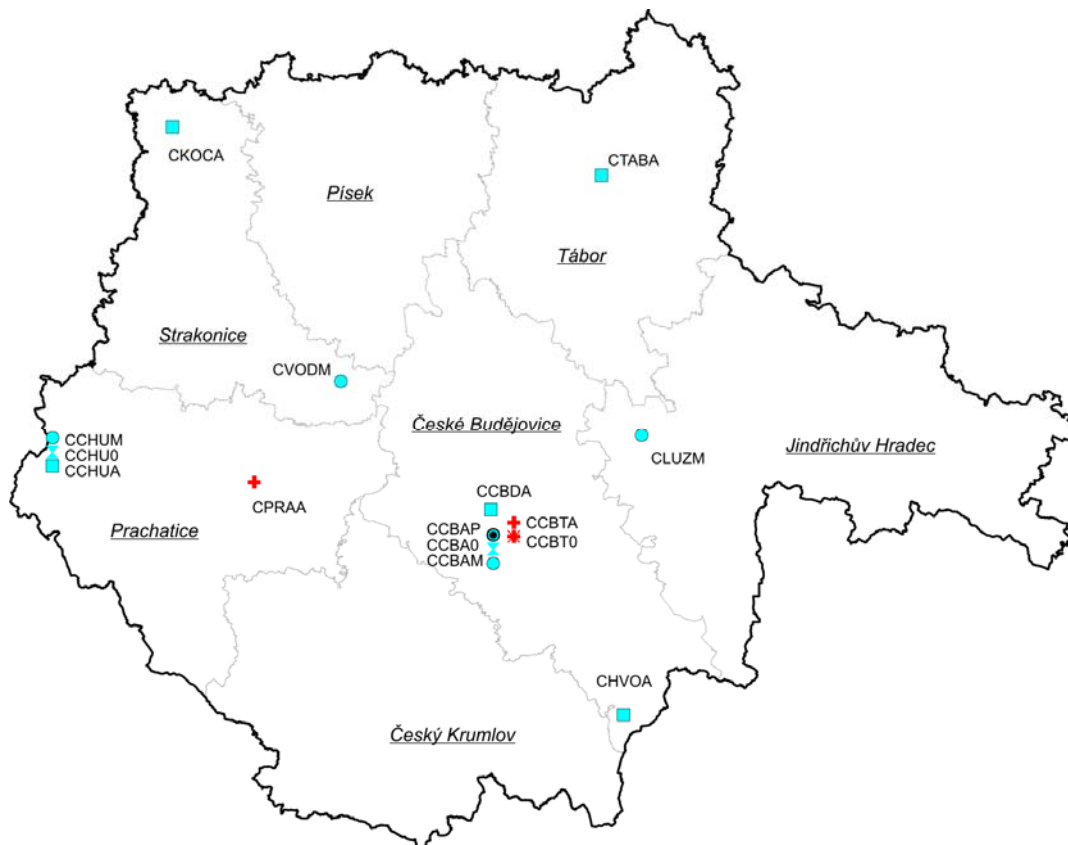

Sítě měřicích míst - 2009

Vymezení zón a aglomerací v České republice

(zónou resp. aglomerací je území vyčleněné za účelem sledování a řízení kvality ovzduší):

PRAHA

STŘEDOČESKÝ KRAJ

JIHOČESKÝ KRAJ

PLZEŇSKÝ KRAJ

KARLOVARSKÝ KRAJ

ÚSTECKÝ KRAJ

LIBERECKÝ KRAJ

KRÁLOVÉHRADECKÝ KRAJ

PARDUBICKÝ KRAJ

JIHOMORAVSKÝ KRAJ

OLOMOUCKÝ KRAJ

ZLÍNSKÝ KRAJ

MORAVSKOSLEZSKÝ KRAJ

MĚŘICÍ SÍŤ PŘÍHRANIČNÍ OBLASTI JIHOZÁPADNÍHO POLSKA

VYSVĚTLIVKY

- | | |
|-------------------------------|---|
| ■ ČHMÚ AMS | ● ČEZ, a.s., AMS |
| ● ČHMÚ manuální | ■ VČs, AMS |
| ● ČHMÚ komb. | ♣ FRANTSCHAFT PULP@PAPER, a.s. man. |
| ✂ ČHMÚ TK v PM ₁₀ | ♣ ČESRAF, a.s. AMS |
| ✂ ČHMÚ TK v PM _{2.5} | ◆ Města Olomouc, Šumperk, Valašské Meziříčí, Zlín komb. |
| ● ČHMÚ PAH | ◆ MÚ Pardubice AMS, MÚ Třinec AMS |
| ● ČHMÚ VOC | □ Město Plzeň AMS |
| † ČHMÚ PD | ♣ Město Plzeň GRIMM |
| ♣ ČHMÚ GRIMM | ▲ Stat. město Brno AMS |
| ✚ ZÚ AMS | ■ SŠZE Žatec AMS |
| ● ZÚ manuální | ↑ LfULG Germany AMS |
| ✚ ZÚ komb. | → LfULG Germany komb. |
| ✚ ZÚ TK v PM ₁₀ | ✂ LfULG Germany TK v PM ₁₀ |
| ✚ ZÚ TK v PM _{2.5} | ↓ LfULG Germany PAH |
| ♣ ZÚ PAH | ♣ PIOS Poland AMS |
| ⊕ ZÚ TK v SPM | ♣ PIOS Poland TK v PM ₁₀ |
| ● HEL Cheb manuální | ♣ PIOS Poland PAH |