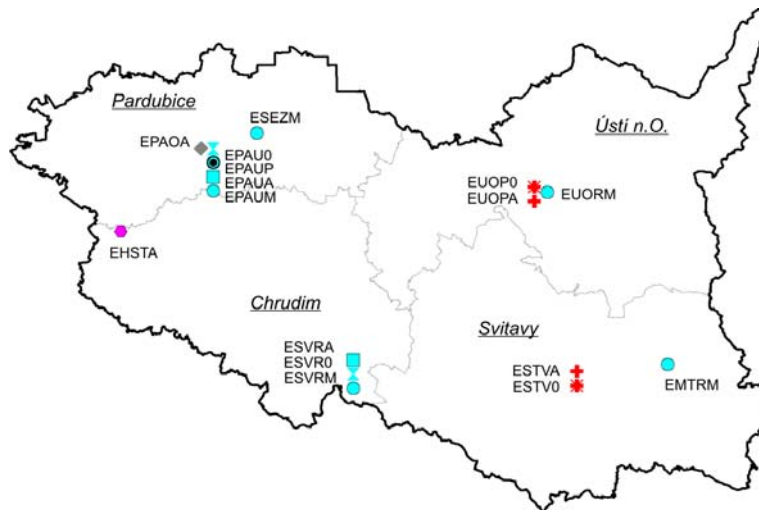

Sítě měřicích míst - 2009

Vymezení zón a aglomerací v České republice

(zónou resp. aglomerací je území vyčleněné za účelem sledování a řízení kvality ovzduší):

PRAHA

STŘEDOČESKÝ KRAJ

JIHOČESKÝ KRAJ

PLZEŇSKÝ KRAJ

KARLOVARSKÝ KRAJ

ÚSTECKÝ KRAJ

LIBERECKÝ KRAJ

KRÁLOVÉHRADECKÝ KRAJ

PARDUBICKÝ KRAJ

JIHOMORAVSKÝ KRAJ

OLOMOUCKÝ KRAJ

ZLÍNSKÝ KRAJ