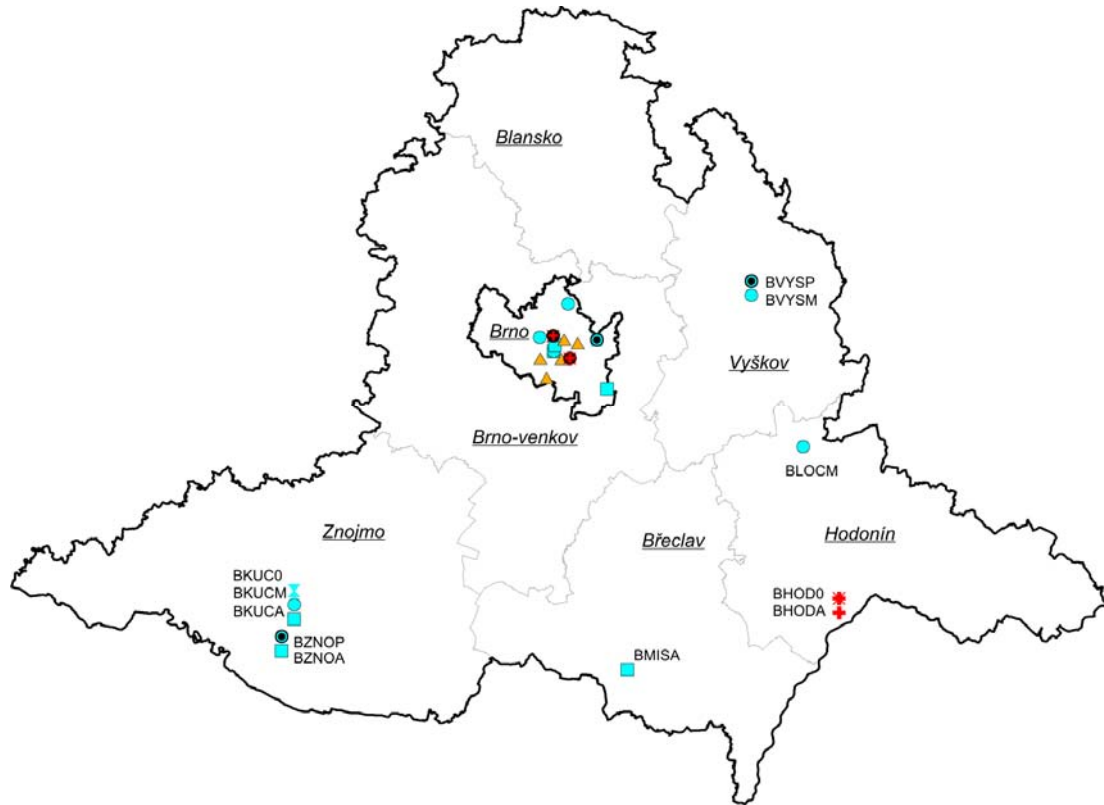

Sítě měřicích míst - 2009

Vymezení zón a aglomerací v České republice

(zónou resp. aglomerací je území vyčleněné za účelem sledování a řízení kvality ovzduší):

PRAHA

STŘEDOČESKÝ KRAJ

JIHOČESKÝ KRAJ

PLZEŇSKÝ KRAJ

KARLOVARSKÝ KRAJ

ÚSTECKÝ KRAJ

LIBERECKÝ KRAJ

KRÁLOVÉHRADECKÝ KRAJ

PARDUBICKÝ KRAJ

JIHOMORAVSKÝ KRAJ

OLOMOUCKÝ KRAJ

ZLÍNSKÝ KRAJ

MORAVSKOSLEZSKÝ KRAJ

MĚŘICÍ SÍŤ PŘÍHRANIČNÍ OBLASTI JIHOZÁPADNÍHO POLSKA

VYSVĚTLIVKY

- | | |
|-------------------------------|---|
| ■ ČHMÚ AMS | ● ČEZ, a.s., AMS |
| ● ČHMÚ manuální | ■ VČs, AMS |
| ● ČHMÚ komb. | ♣ FRANTSCHAFT PULP@PAPER, a.s. man. |
| ✂ ČHMÚ TK v PM ₁₀ | ♣ ČESRAF, a.s. AMS |
| ✂ ČHMÚ TK v PM _{2.5} | ◆ Města Olomouc, Šumperk, Valašské Meziříčí, Zlín komb. |
| ● ČHMÚ PAH | ◆ MÚ Pardubice AMS, MÚ Třinec AMS |
| ● ČHMÚ VOC | □ Město Plzeň AMS |
| † ČHMÚ PD | ♣ Město Plzeň GRIMM |
| ♣ ČHMÚ GRIMM | ▲ Stat. město Brno AMS |
| ✚ ZÚ AMS | ■ SŠZE Žatec AMS |
| ● ZÚ manuální | ↑ LfULG Germany AMS |
| ✚ ZÚ komb. | → LfULG Germany komb. |
| ✚ ZÚ TK v PM ₁₀ | ✂ LfULG Germany TK v PM ₁₀ |
| ✚ ZÚ TK v PM _{2.5} | ↓ LfULG Germany PAH |
| ♣ ZÚ PAH | ♣ PIOS Poland AMS |
| ⊕ ZÚ TK v SPM | ♣ PIOS Poland TK v PM ₁₀ |
| ● HEL Cheb manuální | ♣ PIOS Poland PAH |