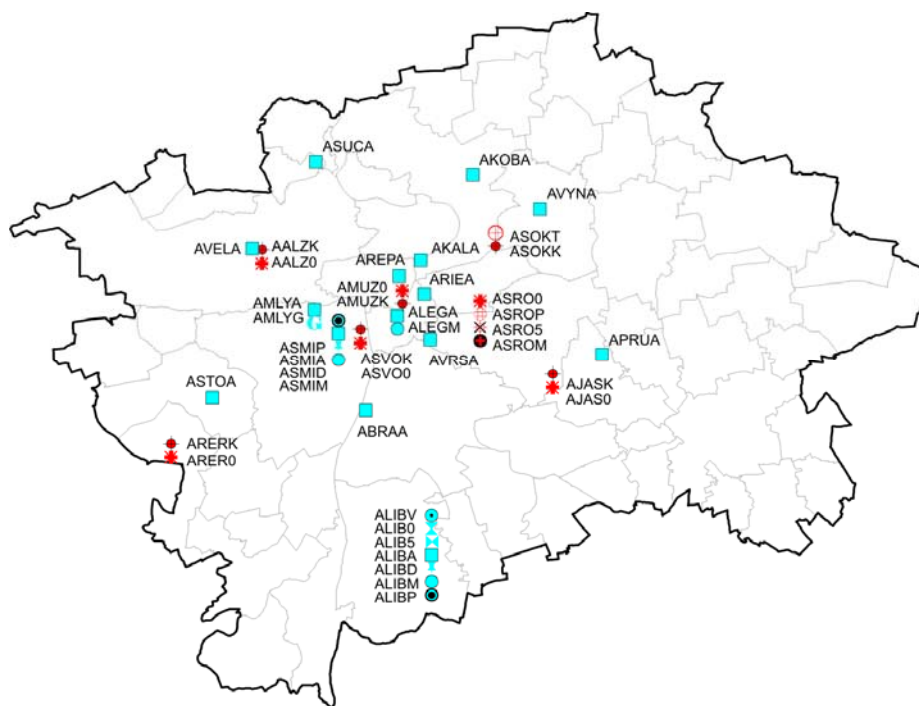

Sítě měřicích míst - 2009

Vymezení zón a aglomerací v České republice

(zónou resp. aglomerací je území vyčleněné za účelem sledování a řízení kvality ovzduší):

PRAHA

STŘEDOČESKÝ KRAJ

JIHOČESKÝ KRAJ

PLZEŇSKÝ KRAJ

KARLOVARSKÝ KRAJ

ÚSTECKÝ KRAJ

LIBERECKÝ KRAJ

KRÁLOVÉHRADECKÝ KRAJ

PARDUBICKÝ KRAJ

JIHOMORAVSKÝ KRAJ

OLOMOUCKÝ KRAJ

ZLÍNSKÝ KRAJ

MORAVSKOSLEZSKÝ KRAJ

MĚŘICÍ SÍŤ PŘÍHRANIČNÍ OBLASTI JIHOZÁPADNÍHO POLSKA

VYSVĚTLIVKY

- | | |
|-------------------------------|---|
| ■ ČHMÚ AMS | ● ČEZ, a.s., AMS |
| ● ČHMÚ manuální | ■ VČs, AMS |
| ● ČHMÚ komb. | ♣ FRANTSCHAFT PULP@PAPER, a.s. man. |
| ✂ ČHMÚ TK v PM ₁₀ | ♣ ČESRAF, a.s. AMS |
| ✂ ČHMÚ TK v PM _{2.5} | ◆ Města Olomouc, Šumperk, Valašské Meziříčí, Zlín komb. |
| ● ČHMÚ PAH | ◆ MÚ Pardubice AMS, MÚ Třinec AMS |
| ● ČHMÚ VOC | □ Město Plzeň AMS |
| † ČHMÚ PD | ♣ Město Plzeň GRIMM |
| ♣ ČHMÚ GRIMM | ▲ Stat. město Brno AMS |
| ✚ ZÚ AMS | ■ SŠZE Žatec AMS |
| ● ZÚ manuální | ↑ LfULG Germany AMS |
| ✚ ZÚ komb. | → LfULG Germany komb. |
| ✚ ZÚ TK v PM ₁₀ | ✂ LfULG Germany TK v PM ₁₀ |
| ✚ ZÚ TK v PM _{2.5} | ↓ LfULG Germany PAH |
| ♣ ZÚ PAH | ♣ PIOS Poland AMS |
| ⊕ ZÚ TK v SPM | ♣ PIOS Poland TK v PM ₁₀ |
| ● HEL Cheb manuální | ♣ PIOS Poland PAH |