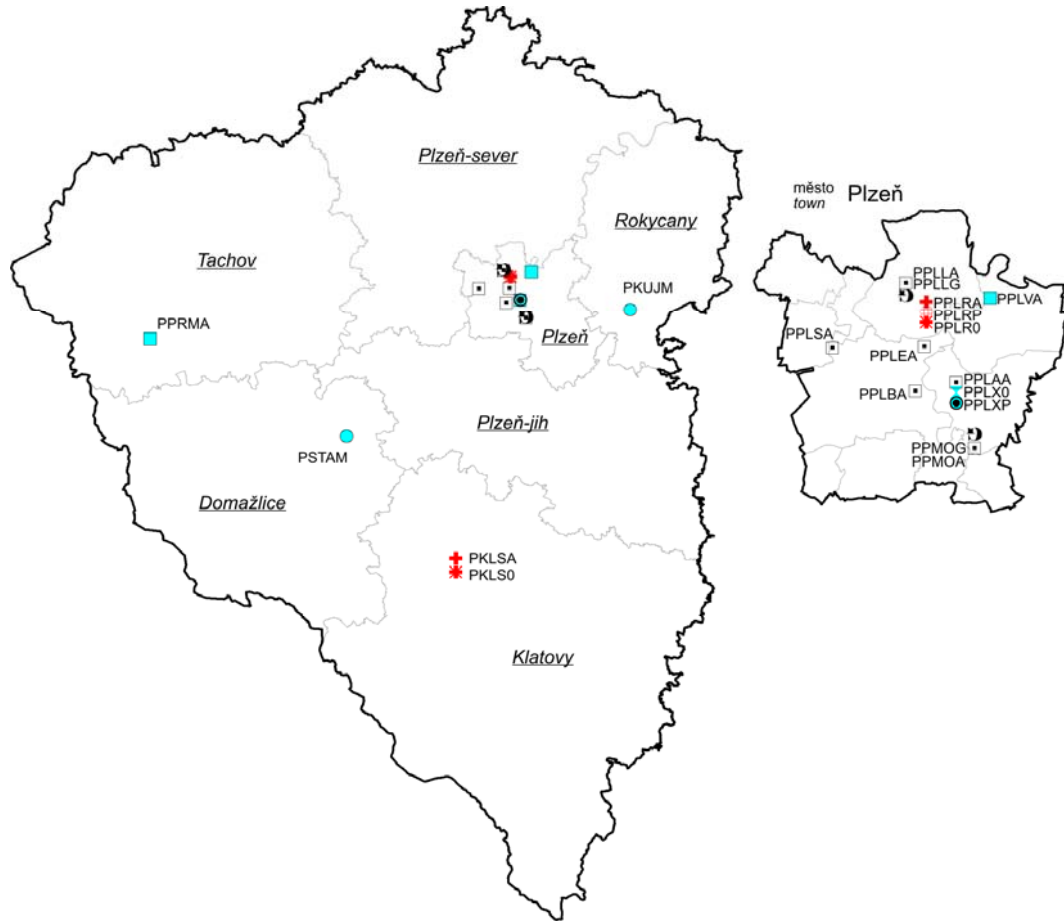

Sítě měřicích míst - 2009

Vymezení zón a aglomerací v České republice

(zónou resp. aglomerací je území vyčleněné za účelem sledování a řízení kvality ovzduší):

PRAHA

STŘEDOČESKÝ KRAJ

JIHOČESKÝ KRAJ

PLZEŇSKÝ KRAJ

KARLOVARSKÝ KRAJ

ÚSTECKÝ KRAJ

LIBERECKÝ KRAJ

KRÁLOVÉHRADECKÝ KRAJ

PARDUBICKÝ KRAJ

JIHOMORAVSKÝ KRAJ

OLOMOUCKÝ KRAJ

ZLÍNSKÝ KRAJ

MORAVSKOSLEZSKÝ KRAJ

MĚŘICÍ SÍŤ PŘÍHRANIČNÍ OBLASTI JIHOZÁPADNÍHO POLSKA

VYSVĚTLIVKY

- | | |
|-------------------------------|---|
| ■ ČHMÚ AMS | ● ČEZ, a.s., AMS |
| ● ČHMÚ manuální | ■ VČs, AMS |
| ● ČHMÚ komb. | ♣ FRANTSCHAFT PULP@PAPER, a.s. man. |
| ✂ ČHMÚ TK v PM ₁₀ | ♣ ČESRAF, a.s. AMS |
| ✂ ČHMÚ TK v PM _{2.5} | ◆ Města Olomouc, Šumperk, Valašské Meziříčí, Zlín komb. |
| ● ČHMÚ PAH | ◆ MÚ Pardubice AMS, MÚ Třinec AMS |
| ● ČHMÚ VOC | □ Město Plzeň AMS |
| † ČHMÚ PD | ♣ Město Plzeň GRIMM |
| ♣ ČHMÚ GRIMM | ▲ Stat. město Brno AMS |
| ✚ ZÚ AMS | ■ SŠZE Žatec AMS |
| ● ZÚ manuální | ↑ LfULG Germany AMS |
| ✚ ZÚ komb. | → LfULG Germany komb. |
| ✚ ZÚ TK v PM ₁₀ | ✂ LfULG Germany TK v PM ₁₀ |
| ✚ ZÚ TK v PM _{2.5} | ↓ LfULG Germany PAH |
| ♣ ZÚ PAH | ♣ PIOS Poland AMS |
| ⊕ ZÚ TK v SPM | ♣ PIOS Poland TK v PM ₁₀ |
| ● HEL Cheb manuální | ♣ PIOS Poland PAH |