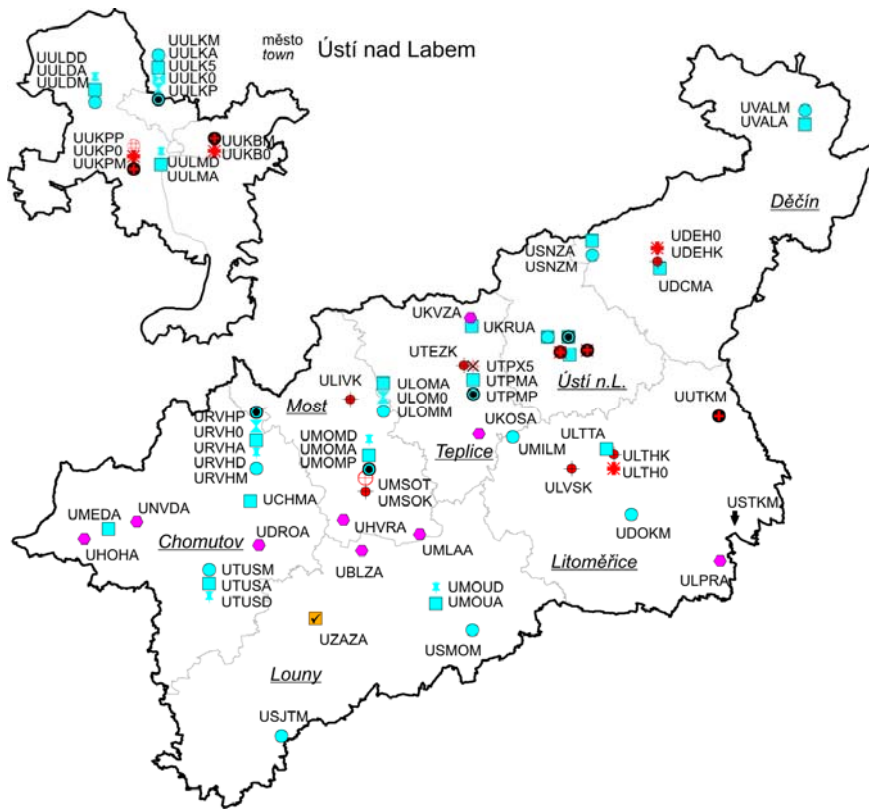

Sítě měřicích míst - 2009

Vymezení zón a aglomerací v České republice

(zónou resp. aglomerací je území vyčleněné za účelem sledování a řízení kvality ovzduší):

PRAHA

STŘEDOČESKÝ KRAJ

JIHOČESKÝ KRAJ

PLZEŇSKÝ KRAJ

KARLOVARSKÝ KRAJ

ÚSTECKÝ KRAJ

LIBERECKÝ KRAJ

KRÁLOVÉHRADECKÝ KRAJ

PARDUBICKÝ KRAJ

JIHOMORAVSKÝ KRAJ

OLOMOUCKÝ KRAJ

ZLÍNSKÝ KRAJ

MORAVSKOSLEZSKÝ KRAJ

MĚŘICÍ SÍŤ PŘÍHRANIČNÍ OBLASTI JIHOZÁPADNÍHO POLSKA

VYSVĚTLIVKY

- | | |
|-------------------------------|---|
| ■ ČHMÚ AMS | ● ČEZ, a.s., AMS |
| ● ČHMÚ manuální | ■ VČs, AMS |
| ● ČHMÚ komb. | ♣ FRANTSCHAFT PULP@PAPER, a.s. man. |
| ✂ ČHMÚ TK v PM ₁₀ | ♣ ČESRAF, a.s. AMS |
| ✂ ČHMÚ TK v PM _{2.5} | ◆ Města Olomouc, Šumperk, Valašské Meziříčí, Zlín komb. |
| ● ČHMÚ PAH | ◆ MÚ Pardubice AMS, MÚ Třinec AMS |
| ● ČHMÚ VOC | □ Město Plzeň AMS |
| † ČHMÚ PD | ♣ Město Plzeň GRIMM |
| ♣ ČHMÚ GRIMM | ▲ Stat. město Brno AMS |
| ✚ ZÚ AMS | ■ SŠZE Žatec AMS |
| ● ZÚ manuální | ↑ LfULG Germany AMS |
| ✚ ZÚ komb. | → LfULG Germany komb. |
| ✚ ZÚ TK v PM ₁₀ | ✂ LfULG Germany TK v PM ₁₀ |
| ✚ ZÚ TK v PM _{2.5} | ↓ LfULG Germany PAH |
| ♣ ZÚ PAH | ♣ PIOS Poland AMS |
| ⊕ ZÚ TK v SPM | ♣ PIOS Poland TK v PM ₁₀ |
| ● HEL Cheb manuální | ♣ PIOS Poland PAH |