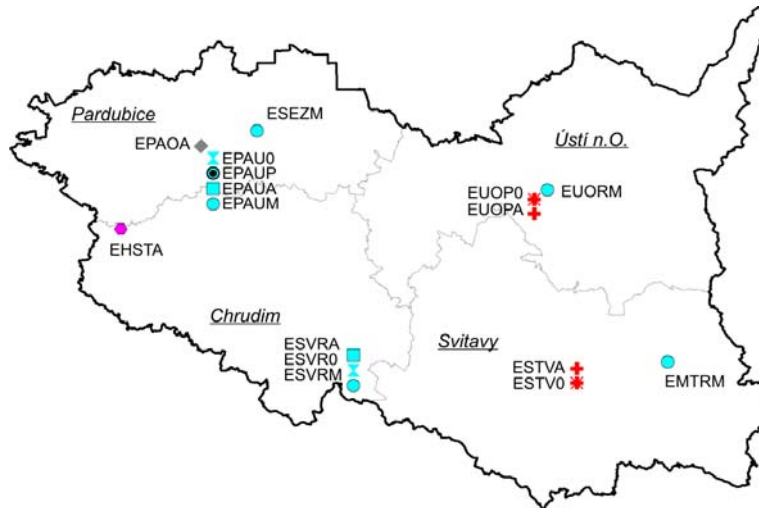

Vymezení zón a aglomerací v České republice

(zónou resp. aglomerací je území vyčleněné za účelem sledování a řízení kvality ovzduší):

PRAHA

STŘEDOČESKÝ KRAJ

JIHOČESKÝ KRAJ

PLZEŇSKÝ KRAJ

KARLOVARSKÝ KRAJ

ÚSTECKÝ KRAJ

LIBERECKÝ KRAJ

KRÁLOVÉHRADECKÝ KRAJ

PARDUBICKÝ KRAJ

KRAJ VYSOČINA

BRNO

JIHOMORAVSKÝ KRAJ

OLOMOUCKÝ KRAJ

ZLÍNSKÝ KRAJ

MORAVSKOSLEZSKÝ KRAJ

MĚŘICÍ SÍŤ, PŘÍHRANIČNÍ OBLAST

VYSVĚTLIVKY

- | | |
|-------------------------------|---|
| ■ ČHMÚ AMS | ● ČEZ, a.s., AMS |
| ● ČHMÚ manuální | ■ VČs, AMS |
| ● ČHMÚ komb. | ■ ČESRAF, a.s. AMS |
| ⚡ ČHMÚ TK v PM ₁₀ | ◆ Města Olomouc, Šumperk, Valašské Meziříčí, Zlín komb. |
| ⚡ ČHMÚ TK v PM _{2,5} | ◆ MÚ Pardubice AMS, MÚ Třinec AMS |
| ● ČHMÚ PAH | □ Město Pízeň AMS |
| ● ČHMÚ VOC | ♻️ Město Pízeň GRIMM |
| ⚡ ČHMÚ PD | ▲ Stat. město Brno AMS |
| ⚡ ČHMÚ GRIMM | ☒ SŠZE Žatec AMS |
| ⊕ ZÚ AMS | ↑ LfULG Germany AMS |
| ● ZÚ manuální | ↔ LfULG Germany komb. |
| ● ZÚ komb. | ⚡ LfULG Germany TK v PM ₁₀ |
| ⚡ ZÚ TK v PM ₁₀ | ↓ LfULG Germany PAH |
| ⚡ ZÚ TK v PM _{2,5} | ♻️ PIOS Poland AMS |
| ⚡ ZÚ PAH | ♻️ PIOS Poland TK v PM ₁₀ |
| ⊕ ZÚ TK v SPM | ♻️ PIOS Poland PAH |
| ● HEL Cheb manuální | |