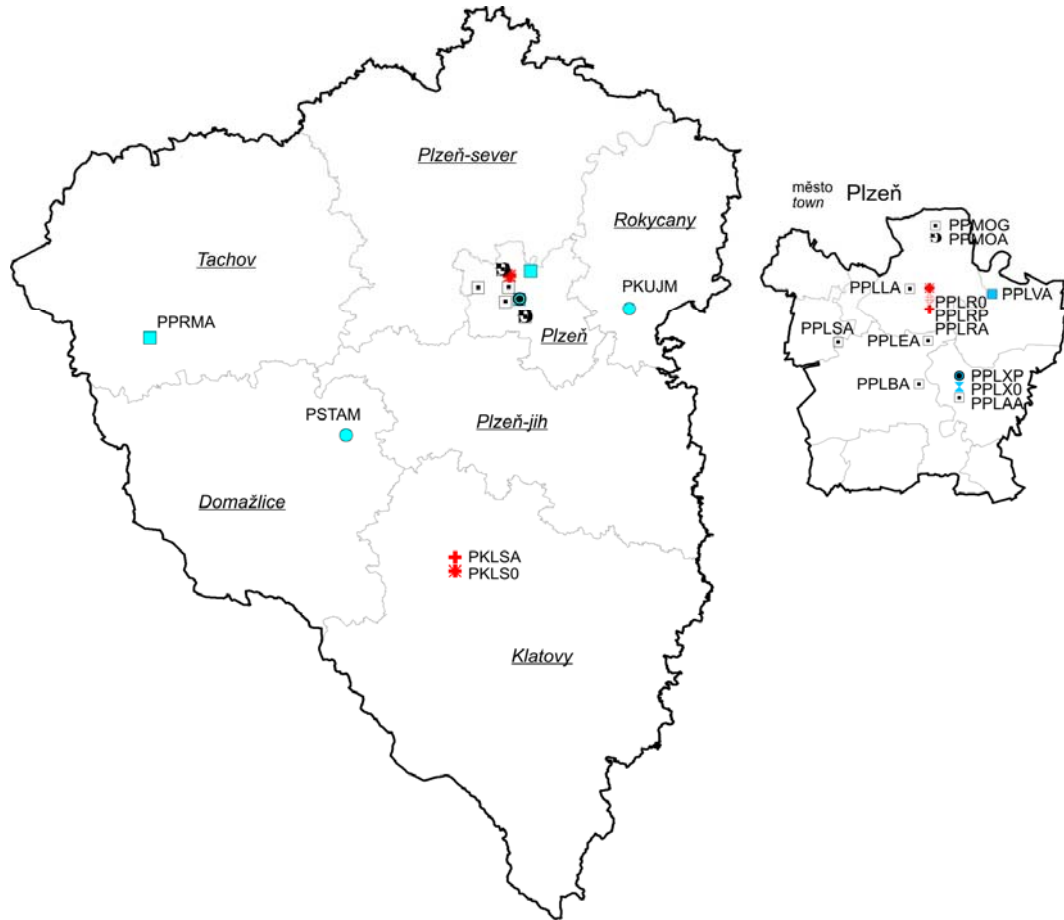

Vymezení zón a aglomerací v České republice

(zónou resp. aglomerací je území vyčleněné za účelem sledování a řízení kvality ovzduší):

PRAHA

STŘEDOČESKÝ KRAJ

JIHOČESKÝ KRAJ

PLZEŇSKÝ KRAJ

KARLOVARSKÝ KRAJ

ÚSTECKÝ KRAJ

LIBERECKÝ KRAJ

KRÁLOVÉHRADECKÝ KRAJ

PARDUBICKÝ KRAJ

KRAJ VYSOČINA

BRNO

JIHOMORAVSKÝ KRAJ

OLOMOUCKÝ KRAJ

ZLÍNSKÝ KRAJ

MORAVSKOSLEZSKÝ KRAJ

MĚŘICÍ SÍŤ, PŘÍHRANIČNÍ OBLAST

VYSVĚTLIVKY

- | | |
|-------------------------------|---|
| ■ ČHMÚ AMS | ● ČEZ, a.s., AMS |
| ● ČHMÚ manuální | ■ VČs, AMS |
| ● ČHMÚ komb. | ■ ČESRAF, a.s. AMS |
| ⚡ ČHMÚ TK v PM ₁₀ | ◆ Města Olomouc, Šumperk, Valašské Meziříčí, Zlín komb. |
| ⚡ ČHMÚ TK v PM _{2,5} | ◆ MÚ Pardubice AMS, MÚ Třinec AMS |
| ● ČHMÚ PAH | □ Město Pízeň AMS |
| ● ČHMÚ VOC | ♻️ Město Pízeň GRIMM |
| ⚡ ČHMÚ PD | ▲ Stat. město Brno AMS |
| ⚡ ČHMÚ GRIMM | ☒ SŠZE Žatec AMS |
| ⊕ ZÚ AMS | ↑ LfULG Germany AMS |
| ● ZÚ manuální | ↔ LfULG Germany komb. |
| ● ZÚ komb. | ⚡ LfULG Germany TK v PM ₁₀ |
| ⚡ ZÚ TK v PM ₁₀ | ↓ LfULG Germany PAH |
| ⚡ ZÚ TK v PM _{2,5} | ♻️ PIOS Poland AMS |
| ⚡ ZÚ PAH | ♻️ PIOS Poland TK v PM ₁₀ |
| ⊕ ZÚ TK v SPM | ♻️ PIOS Poland PAH |
| ● HEL Cheb manuální | |