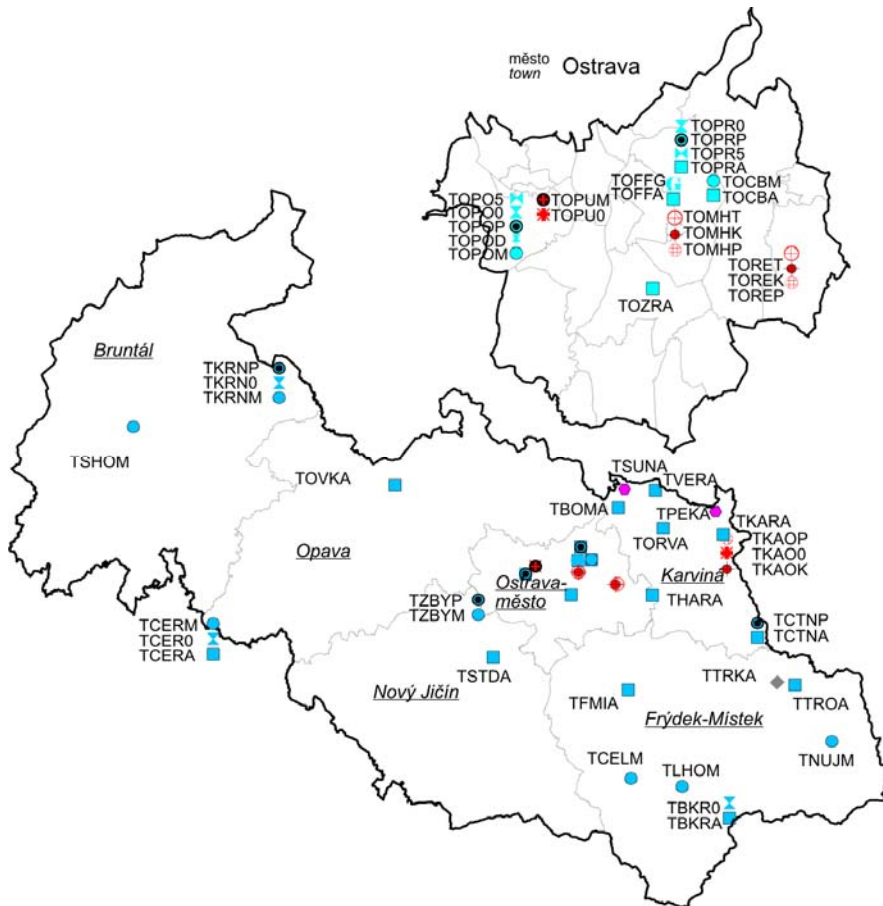

Vymezení zón a aglomerací v České republice

(zónou resp. aglomerací je území vyčleněné za účelem sledování a řízení kvality ovzduší):

PRAHA

STŘEDOČESKÝ KRAJ

JIHOČESKÝ KRAJ

PLZEŇSKÝ KRAJ

KARLOVARSKÝ KRAJ

ÚSTECKÝ KRAJ

LIBERECKÝ KRAJ

KRÁLOVÉHRADECKÝ KRAJ

PARDUBICKÝ KRAJ

KRAJ VYSOČINA

BRNO

JIHOMORAVSKÝ KRAJ

OLOMOUCKÝ KRAJ

ZLÍNSKÝ KRAJ

MORAVSKOSLEZSKÝ KRAJ

MĚŘICÍ SÍŤ, PŘÍHRANIČNÍ OBLAST

VYSVĚTLIVKY

- | | |
|-------------------------------|---|
| ■ ČHMÚ AMS | ● ČEZ, a.s., AMS |
| ● ČHMÚ manuální | ■ VČs, AMS |
| ● ČHMÚ komb. | ■ ČESRAF, a.s. AMS |
| ⚡ ČHMÚ TK v PM ₁₀ | ◆ Města Olomouc, Šumperk, Valašské Meziříčí, Zlín komb. |
| ⚡ ČHMÚ TK v PM _{2,5} | ◆ MÚ Pardubice AMS, MÚ Třinec AMS |
| ● ČHMÚ PAH | □ Město Pízeň AMS |
| ● ČHMÚ VOC | ♻️ Město Pízeň GRIMM |
| ⚡ ČHMÚ PD | ▲ Stat. město Brno AMS |
| ⚡ ČHMÚ GRIMM | ☒ SŠZE Žatec AMS |
| ⊕ ZÚ AMS | ↑ LfULG Germany AMS |
| ● ZÚ manuální | ↔ LfULG Germany komb. |
| ● ZÚ komb. | ⚡ LfULG Germany TK v PM ₁₀ |
| ⚡ ZÚ TK v PM ₁₀ | ↓ LfULG Germany PAH |
| ⚡ ZÚ TK v PM _{2,5} | ♻️ PIOS Poland AMS |
| ⚡ ZÚ PAH | ♻️ PIOS Poland TK v PM ₁₀ |
| ⊕ ZÚ TK v SPM | ♻️ PIOS Poland PAH |
| ● HEL Cheb manuální | |