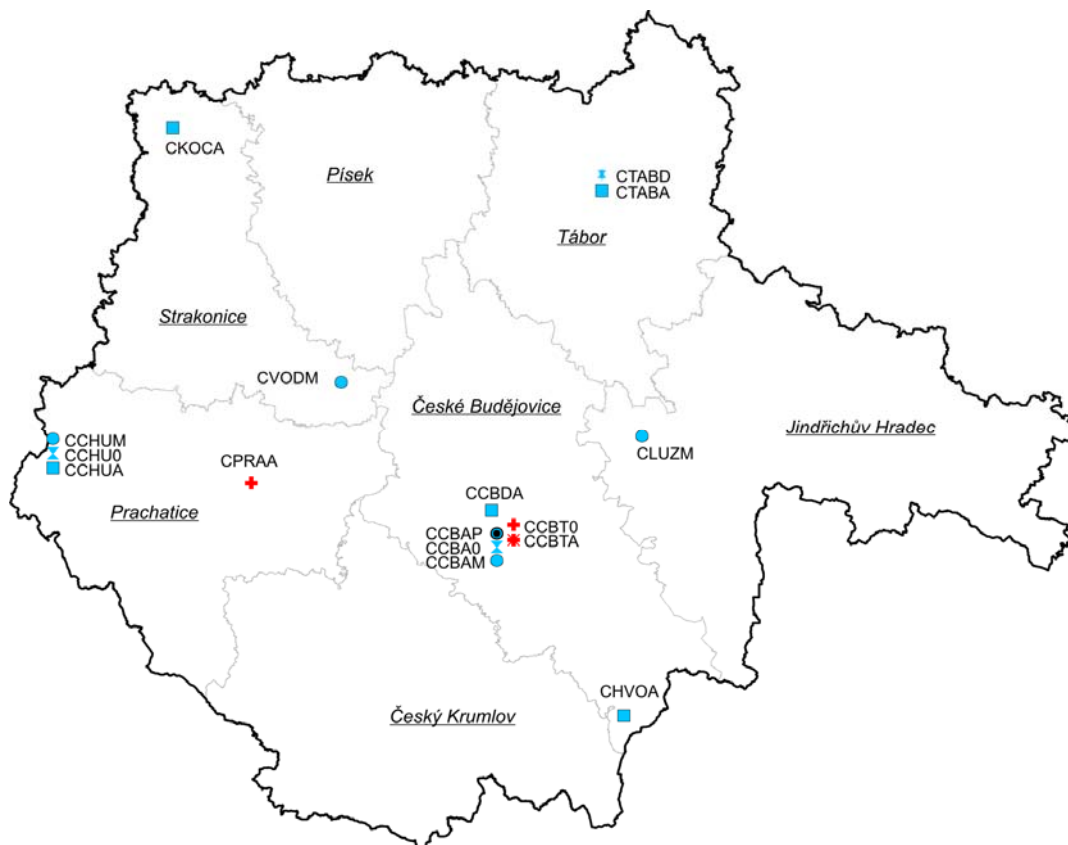

Vymezení zón a aglomerací v České republice

(zónou resp. aglomerací je území vyčleněné za účelem sledování a řízení kvality ovzduší):

PRAHA

STŘEDOČESKÝ KRAJ

JIHOČESKÝ KRAJ

PLZEŇSKÝ KRAJ

KARLOVARSKÝ KRAJ

ÚSTECKÝ KRAJ

LIBERECKÝ KRAJ

KRÁLOVÉHRADECKÝ KRAJ

PARDUBICKÝ KRAJ

KRAJ VYSOČINA

BRNO

JIHOMORAVSKÝ KRAJ

OLOMOUCKÝ KRAJ

ZLÍNSKÝ KRAJ

MORAVSKOSLEZSKÝ KRAJ

MĚŘICÍ SÍŤ, PŘÍHRANIČNÍ OBLAST

VYSVĚTLIVKY

- | | |
|-------------------------------|---|
| ■ ČHMÚ AMS | ● ČEZ, a.s., AMS |
| ● ČHMÚ manuální | ■ VČs, AMS |
| ● ČHMÚ komb. | ■ ČESRAF, a.s. AMS |
| ⚡ ČHMÚ TK v PM ₁₀ | ◆ Města Olomouc, Šumperk, Valašské Meziříčí, Zlín komb. |
| ⚡ ČHMÚ TK v PM _{2,5} | ◆ MÚ Pardubice AMS, MÚ Třinec AMS |
| ● ČHMÚ PAH | □ Město Pízeň AMS |
| ● ČHMÚ VOC | ♻️ Město Pízeň GRIMM |
| ⚡ ČHMÚ PD | ▲ Stat. město Brno AMS |
| ⚡ ČHMÚ GRIMM | ☒ SŠZE Žatec AMS |
| ⊕ ZÚ AMS | ↑ LfULG Germany AMS |
| ● ZÚ manuální | ↔ LfULG Germany komb. |
| ● ZÚ komb. | ⚡ LfULG Germany TK v PM ₁₀ |
| ⚡ ZÚ TK v PM ₁₀ | ↓ LfULG Germany PAH |
| ⚡ ZÚ TK v PM _{2,5} | ♻️ PIOS Poland AMS |
| ⚡ ZÚ PAH | ♻️ PIOS Poland TK v PM ₁₀ |
| ⊕ ZÚ TK v SPM | ♻️ PIOS Poland PAH |
| ● HEL Cheb manuální | |