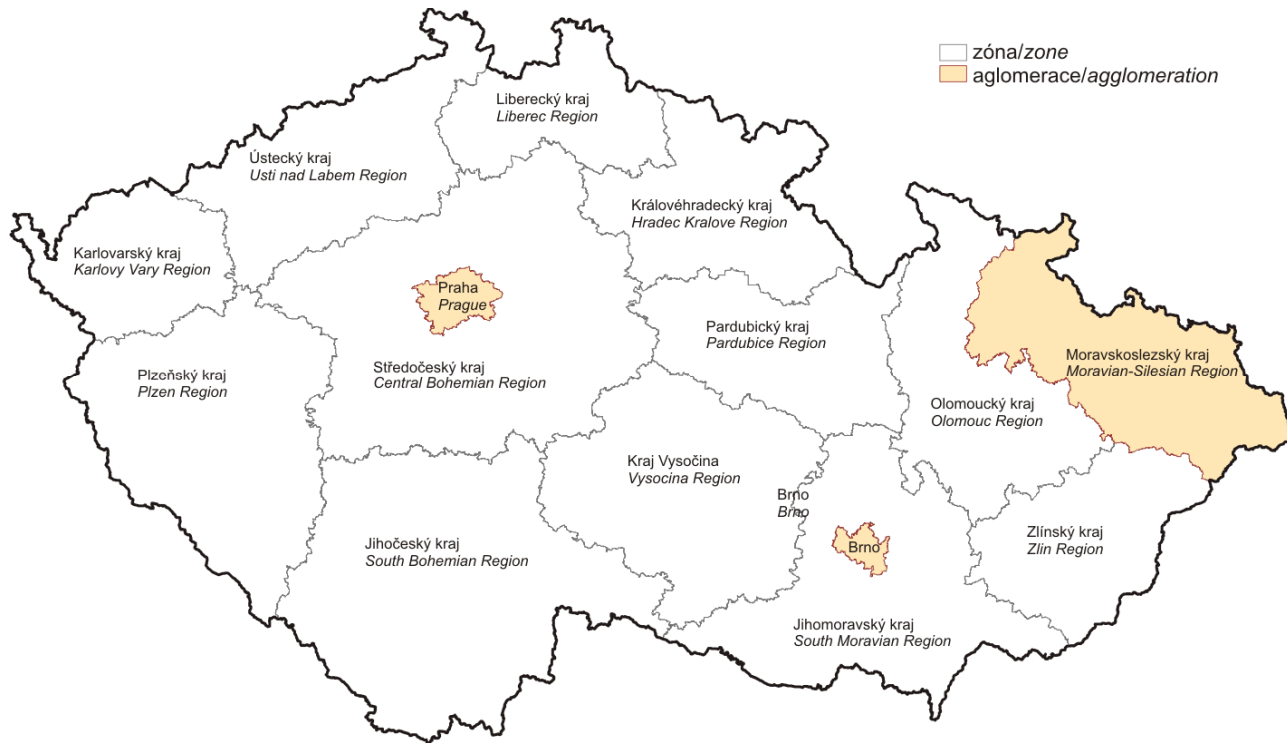

Vymezení zón a aglomerací v České republice

(zónou resp. aglomerací je území vyčleněné za účelem sledování a řízení kvality ovzduší):

PRAHA

STŘEDOČESKÝ KRAJ

JIHOČESKÝ KRAJ

PLZEŇSKÝ KRAJ

KARLOVARSKÝ KRAJ

ÚSTECKÝ KRAJ

LIBERECKÝ KRAJ

KRÁLOVÉHRADECKÝ KRAJ

PARDUBICKÝ KRAJ

KRAJ VYSOČINA

BRNO

JIHOMORAVSKÝ KRAJ

OLOMOUCKÝ KRAJ

ZLÍNSKÝ KRAJ