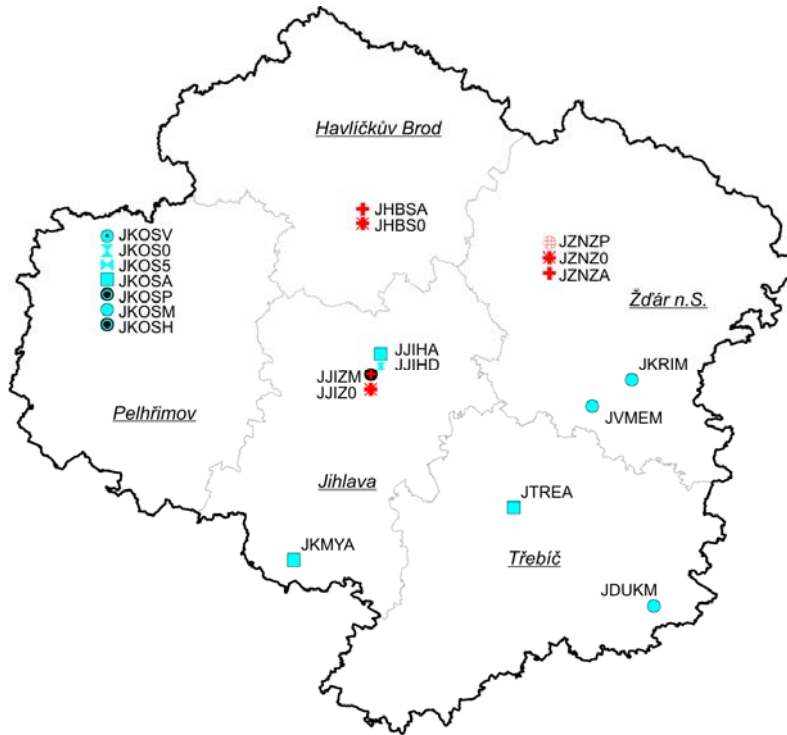

Vymezení zón a aglomerací v České republice

(zónou resp. aglomerací je území vyčleněné za účelem sledování a řízení kvality ovzduší):

PRAHA

STŘEDOČESKÝ KRAJ

JIHOČESKÝ KRAJ

PLZEŇSKÝ KRAJ

KARLOVARSKÝ KRAJ

ÚSTECKÝ KRAJ

LIBERECKÝ KRAJ

KRÁLOVÉHRADECKÝ KRAJ

PARDUBICKÝ KRAJ

KRAJ VYSOČINA

BRNO

JIHOMORAVSKÝ KRAJ

OLOMOUCKÝ KRAJ

ZLÍNSKÝ KRAJ