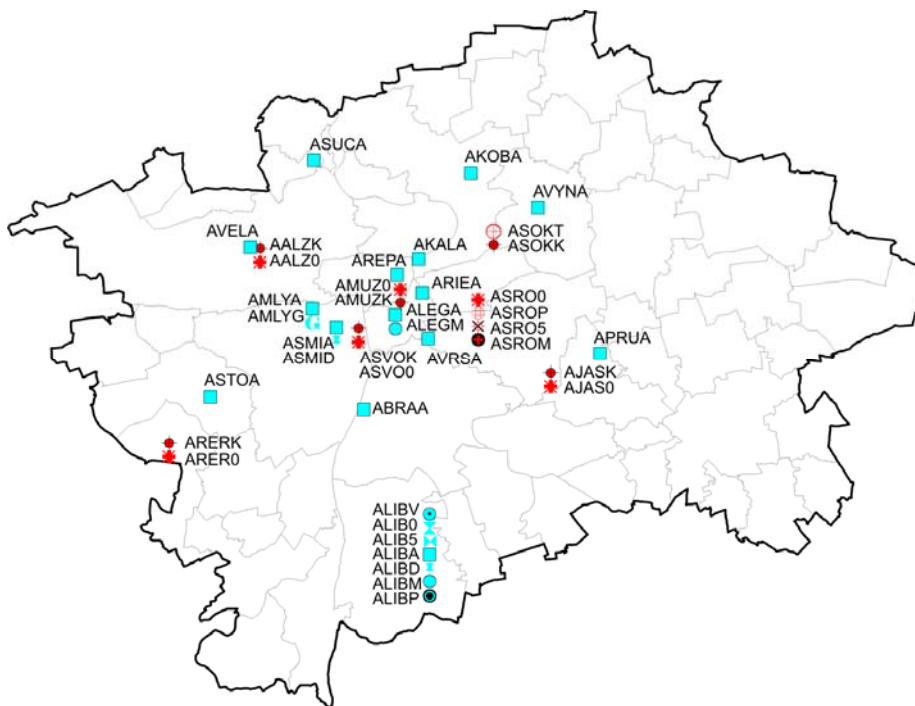

Vymezení zón a aglomerací v České republice

(zónou resp. aglomerací je území vyčleněné za účelem sledování a řízení kvality ovzduší):

PRAHA

STŘEDOČESKÝ KRAJ

JIHOČESKÝ KRAJ

PLZEŇSKÝ KRAJ

KARLOVARSKÝ KRAJ

ÚSTECKÝ KRAJ

LIBERECKÝ KRAJ

KRÁLOVÉHRADECKÝ KRAJ

PARDUBICKÝ KRAJ

KRAJ VYSOČINA

BRNO

JIHOMORAVSKÝ KRAJ

OLOMOUCKÝ KRAJ

ZLÍNSKÝ KRAJ

MORAVSKOSLEZSKÝ KRAJ

MĚŘICÍ SÍŤ, PŘÍHRANIČNÍ OBLAST

VYSVĚTLIVKY

- | | |
|-------------------------------|---|
| ■ ČHMÚ AMS | ● ČEZ, a.s., AMS |
| ● ČHMÚ manuální | ■ VČs, AMS |
| ● ČHMÚ komb. | ■ ČESRAF, a.s. AMS |
| ⚡ ČHMÚ TK v PM ₁₀ | ◆ Města Olomouc, Šumperk, Valašské Meziříčí, Zlín komb. |
| ⚡ ČHMÚ TK v PM _{2,5} | ◆ MÚ Pardubice AMS, MÚ Třinec AMS |
| ● ČHMÚ PAH | □ Město Pízeň AMS |
| ● ČHMÚ VOC | ♻️ Město Pízeň GRIMM |
| ⚡ ČHMÚ PD | ▲ Stat. město Brno AMS |
| ⚡ ČHMÚ GRIMM | ☒ SŠZE Žatec AMS |
| ⊕ ZÚ AMS | ↑ LfULG Germany AMS |
| ● ZÚ manuální | ↔ LfULG Germany komb. |
| ● ZÚ komb. | ⚡ LfULG Germany TK v PM ₁₀ |
| ⚡ ZÚ TK v PM ₁₀ | ↓ LfULG Germany PAH |
| ⚡ ZÚ TK v PM _{2,5} | ♻️ PIOS Poland AMS |
| ⚡ ZÚ PAH | ♻️ PIOS Poland TK v PM ₁₀ |
| ⊕ ZÚ TK v SPM | ♻️ PIOS Poland PAH |
| ● HEL Cheb manuální | |