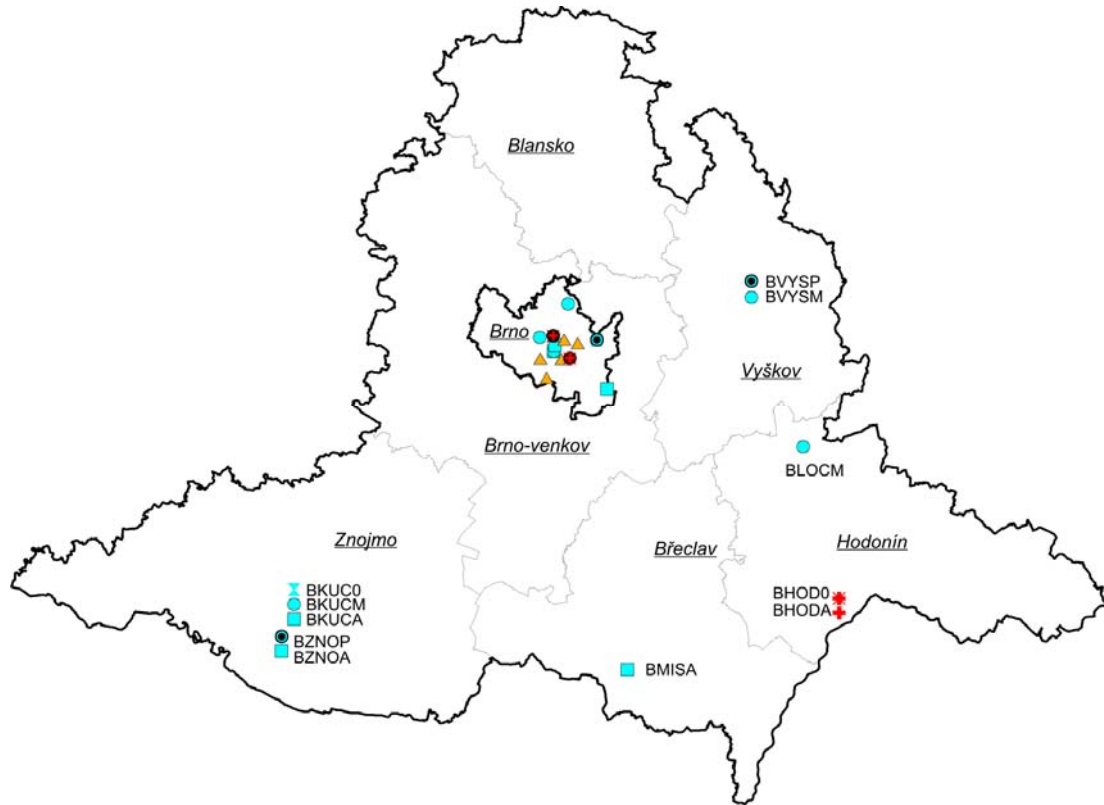

Vymezení zón a aglomerací v České republice

(zónou resp. aglomerací je území vyčleněné za účelem sledování a řízení kvality ovzduší):

PRAHA

STŘEDOČESKÝ KRAJ

JIHOČESKÝ KRAJ

PLZEŇSKÝ KRAJ

KARLOVARSKÝ KRAJ

ÚSTECKÝ KRAJ

LIBERECKÝ KRAJ

KRÁLOVÉHRADECKÝ KRAJ

PARDUBICKÝ KRAJ

KRAJ VYSOČINA

BRNO

JIHOMORAVSKÝ KRAJ

OLOMOUCKÝ KRAJ

ZLÍNSKÝ KRAJ

MORAVSKOSLEZSKÝ KRAJ

MĚŘICÍ SÍŤ, PŘÍHRANIČNÍ OBLAST

VYSVĚTLIVKY

- | | |
|-------------------------------|---|
| ■ ČHMÚ AMS | ● ČEZ, a.s., AMS |
| ● ČHMÚ manuální | ■ VČs, AMS |
| ● ČHMÚ komb. | ■ ČESRAF, a.s. AMS |
| ⚡ ČHMÚ TK v PM ₁₀ | ◆ Města Olomouc, Šumperk, Valašské Meziříčí, Zlín komb. |
| ⚡ ČHMÚ TK v PM _{2,5} | ◆ MÚ Pardubice AMS, MÚ Třinec AMS |
| ● ČHMÚ PAH | □ Město Pízeň AMS |
| ● ČHMÚ VOC | ♻️ Město Pízeň GRIMM |
| ⚡ ČHMÚ PD | ▲ Stat. město Brno AMS |
| ⚡ ČHMÚ GRIMM | ☒ SŠZE Žatec AMS |
| ⊕ ZÚ AMS | ↑ LfULG Germany AMS |
| ● ZÚ manuální | ↔ LfULG Germany komb. |
| ● ZÚ komb. | ⚡ LfULG Germany TK v PM ₁₀ |
| ⚡ ZÚ TK v PM ₁₀ | ↓ LfULG Germany PAH |
| ⚡ ZÚ TK v PM _{2,5} | ♻️ PIOS Poland AMS |
| ⚡ ZÚ PAH | ♻️ PIOS Poland TK v PM ₁₀ |
| ⊕ ZÚ TK v SPM | ♻️ PIOS Poland PAH |
| ● HEL Cheb manuální | |