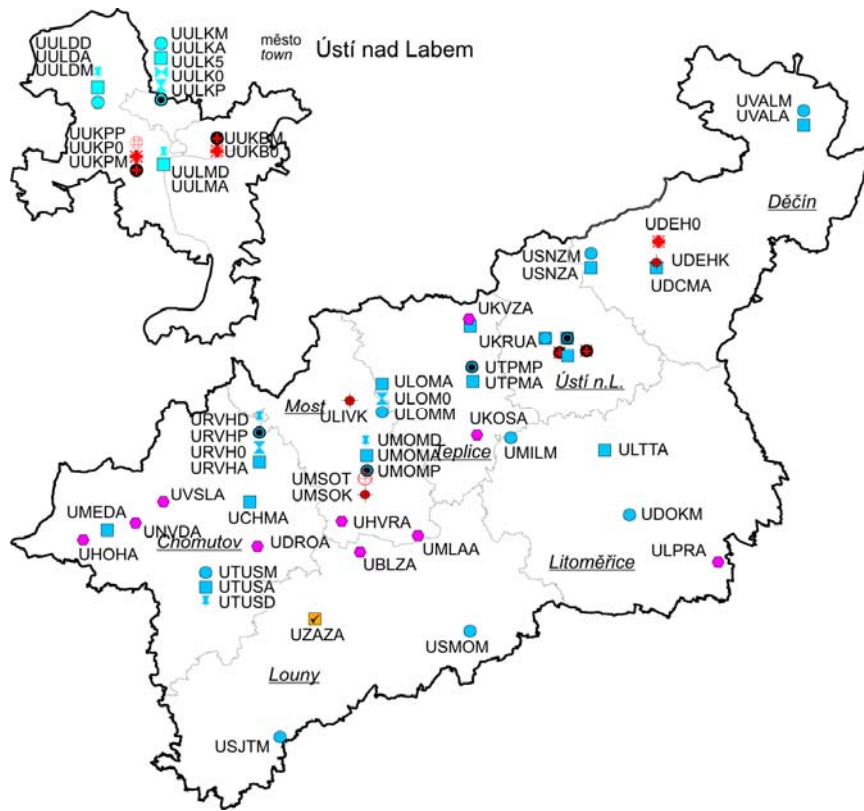

Vymezení zón a aglomerací v České republice

(zónou resp. aglomerací je území vyčleněné za účelem sledování a řízení kvality ovzduší):

PRAHA

STŘEDOČESKÝ KRAJ

JIHOČESKÝ KRAJ

PLZEŇSKÝ KRAJ

KARLOVARSKÝ KRAJ

ÚSTECKÝ KRAJ

LIBERECKÝ KRAJ

KRÁLOVÉHRADECKÝ KRAJ

PARDUBICKÝ KRAJ

KRAJ VYSOČINA

BRNO

JIHOMORAVSKÝ KRAJ

OLOMOUCKÝ KRAJ

ZLÍNSKÝ KRAJ

MORAVSKOSLEZSKÝ KRAJ

MĚŘICÍ SÍŤ, PŘÍHRANIČNÍ OBLAST

VYSVĚTLIVKY

- | | |
|-------------------------------|---|
| ■ ČHMÚ AMS | ● ČEZ, a.s., AMS |
| ● ČHMÚ manuální | ■ VČs, AMS |
| ● ČHMÚ komb. | ■ ČESRAF, a.s. AMS |
| ⚡ ČHMÚ TK v PM ₁₀ | ◆ Města Olomouc, Šumperk, Valašské Meziříčí, Zlín komb. |
| ⚡ ČHMÚ TK v PM _{2,5} | ◆ MÚ Pardubice AMS, MÚ Třinec AMS |
| ● ČHMÚ PAH | □ Město Pízeň AMS |
| ● ČHMÚ VOC | ♻️ Město Pízeň GRIMM |
| ⚡ ČHMÚ PD | ▲ Stat. město Brno AMS |
| ⚡ ČHMÚ GRIMM | ☒ SŠZE Žatec AMS |
| ⊕ ZÚ AMS | ↑ LfULG Germany AMS |
| ● ZÚ manuální | ↔ LfULG Germany komb. |
| ● ZÚ komb. | ⚡ LfULG Germany TK v PM ₁₀ |
| ⚡ ZÚ TK v PM ₁₀ | ↓ LfULG Germany PAH |
| ⚡ ZÚ TK v PM _{2,5} | ♻️ PIOS Poland AMS |
| ⚡ ZÚ PAH | ♻️ PIOS Poland TK v PM ₁₀ |
| ⊕ ZÚ TK v SPM | ♻️ PIOS Poland PAH |
| ● HEL Cheb manuální | |