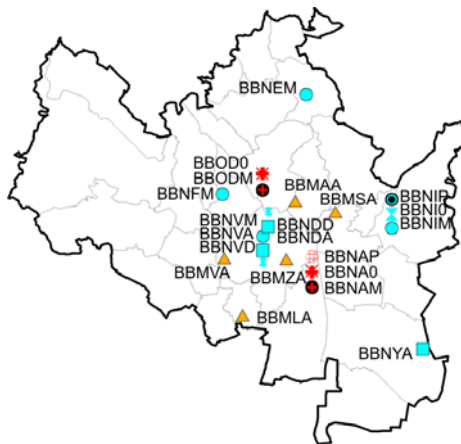

Vymezení zón a aglomerací v České republice

(zónou resp. aglomerací je území vyčleněné za účelem sledování a řízení kvality ovzduší):

PRAHA

STŘEDOČESKÝ KRAJ

JIHOČESKÝ KRAJ

PLZEŇSKÝ KRAJ

KARLOVARSKÝ KRAJ

ÚSTECKÝ KRAJ

LIBERECKÝ KRAJ

KRÁLOVÉHRADECKÝ KRAJ

PARDUBICKÝ KRAJ

KRAJ VYSOČINA

BRNO

JIHOMORAVSKÝ KRAJ

OLOMOUCKÝ KRAJ

ZLÍNSKÝ KRAJ

MORAVSKOSLEZSKÝ KRAJ

MĚŘICÍ SÍŤ, PŘÍHRANIČNÍ OBLAST

VYSVĚTLIVKY

- | | |
|-------------------------------|---|
| ■ ČHMÚ AMS | ● ČEZ, a.s., AMS |
| ● ČHMÚ manuální | ■ VČs, AMS |
| ● ČHMÚ komb. | ■ ČESRAF, a.s. AMS |
| ⚡ ČHMÚ TK v PM ₁₀ | ◆ Města Olomouc, Šumperk, Valašské Meziříčí, Zlín komb. |
| ⚡ ČHMÚ TK v PM _{2,5} | ◆ MÚ Pardubice AMS, MÚ Třinec AMS |
| ● ČHMÚ PAH | □ Město Pízeň AMS |
| ● ČHMÚ VOC | ♻️ Město Pízeň GRIMM |
| ⚡ ČHMÚ PD | ▲ Stat. město Brno AMS |
| ⚡ ČHMÚ GRIMM | ☒ SŠZE Žatec AMS |
| ⊕ ZÚ AMS | ↑ LfULG Germany AMS |
| ● ZÚ manuální | ↔ LfULG Germany komb. |
| ● ZÚ komb. | ⚡ LfULG Germany TK v PM ₁₀ |
| ⚡ ZÚ TK v PM ₁₀ | ↓ LfULG Germany PAH |
| ⚡ ZÚ TK v PM _{2,5} | ♻️ PIOS Poland AMS |
| ⚡ ZÚ PAH | ♻️ PIOS Poland TK v PM ₁₀ |
| ⊕ ZÚ TK v SPM | ♻️ PIOS Poland PAH |
| ● HEL Cheb manuální | |