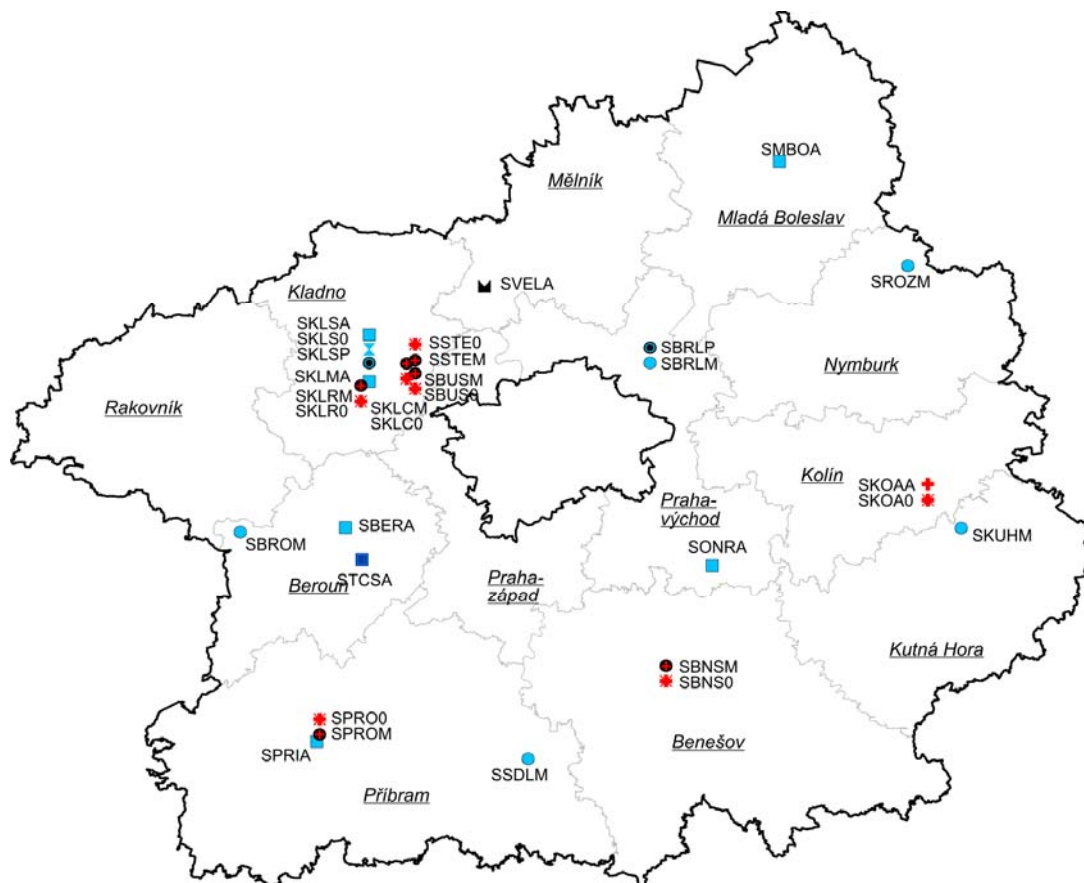

Vymezení zón a aglomerací v České republice

(zónou resp. aglomerací je území vyčleněné za účelem sledování a řízení kvality ovzduší):

PRAHA

STŘEDOČESKÝ KRAJ

JIHOČESKÝ KRAJ

PLZEŇSKÝ KRAJ

KARLOVARSKÝ KRAJ

ÚSTECKÝ KRAJ

LIBERECKÝ KRAJ

KRÁLOVÉHRADECKÝ KRAJ

PARDUBICKÝ KRAJ

KRAJ VYSOČINA

BRNO

JIHOMORAVSKÝ KRAJ

OLOMOUCKÝ KRAJ

ZLÍNSKÝ KRAJ

MORAVSKOSLEZSKÝ KRAJ

MĚŘICÍ SÍŤ, PŘÍHRANIČNÍ OBLAST

VYSVĚTLIVKY

- | | |
|-------------------------------|---|
| ■ ČHMÚ AMS | ● ČEZ, a.s., AMS |
| ● ČHMÚ manuální | ■ VČs, AMS |
| ● ČHMÚ komb. | ■ ČESRAF, a.s. AMS |
| ⚡ ČHMÚ TK v PM ₁₀ | ◆ Města Olomouc, Šumperk, Valašské Meziříčí, Zlín komb. |
| ⚡ ČHMÚ TK v PM _{2,5} | ◆ MÚ Pardubice AMS, MÚ Třinec AMS |
| ● ČHMÚ PAH | □ Město Pízeň AMS |
| ● ČHMÚ VOC | ♻️ Město Pízeň GRIMM |
| ⚡ ČHMÚ PD | ▲ Stat. město Brno AMS |
| ⚡ ČHMÚ GRIMM | ☒ SŠZE Žatec AMS |
| ⊕ ZÚ AMS | ↑ LfULG Germany AMS |
| ● ZÚ manuální | ↔ LfULG Germany komb. |
| ● ZÚ komb. | ⚡ LfULG Germany TK v PM ₁₀ |
| ⚡ ZÚ TK v PM ₁₀ | ↓ LfULG Germany PAH |
| ⚡ ZÚ TK v PM _{2,5} | ♻️ PIOS Poland AMS |
| ⚡ ZÚ PAH | ♻️ PIOS Poland TK v PM ₁₀ |
| ⊕ ZÚ TK v SPM | ♻️ PIOS Poland PAH |
| ● HEL Cheb manuální | |