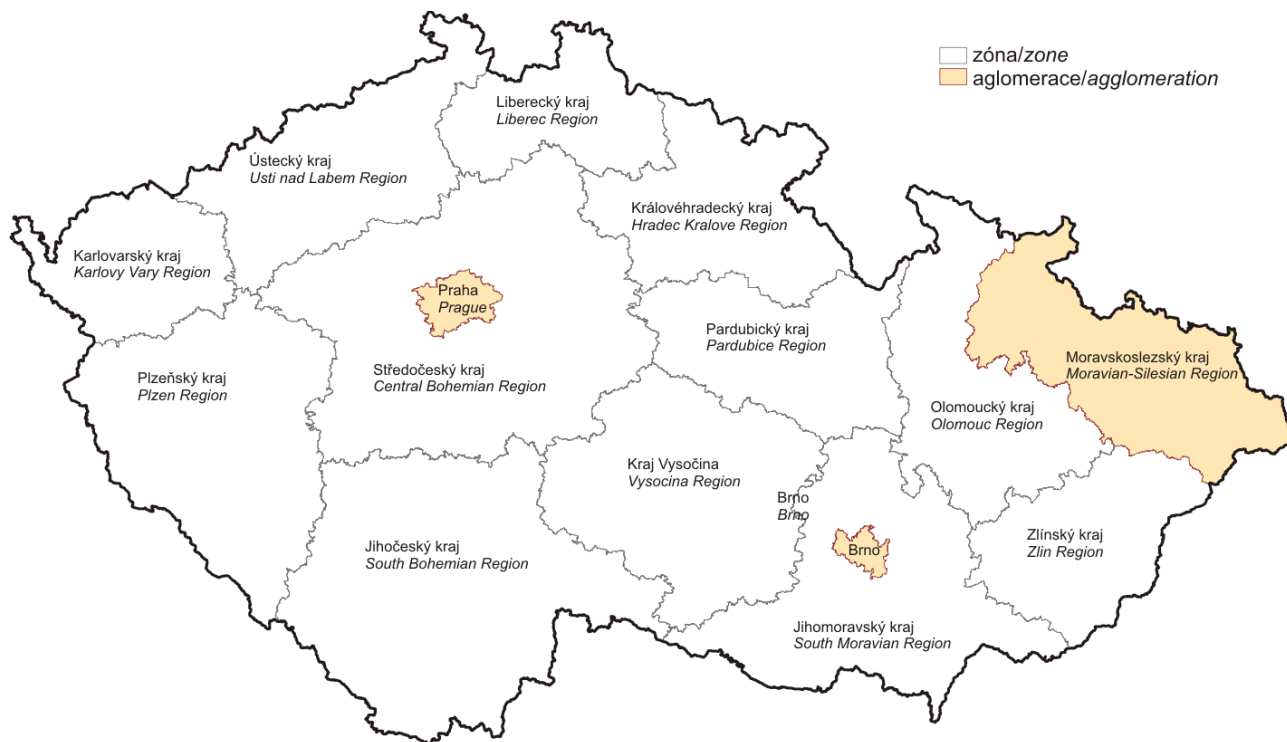

Sítě měřicích míst - 2011

Vymezení zón a aglomerací v České republice

(zónou resp. aglomerací je území vyčleněné za účelem sledování a řízení kvality ovzduší):

PRAHA

STŘEDOČESKÝ KRAJ

JIHOČESKÝ KRAJ

PLZEŇSKÝ KRAJ

KARLOVARSKÝ KRAJ

KRÁLOVÉHRADECKÝ KRAJ

PARDUBICKÝ KRAJ

KRAJ VYSOČINA

BRNO

JIHOMORAVSKÝ KRAJ

OLOMOUCKÝ KRAJ

ZLÍNSKÝ KRAJ