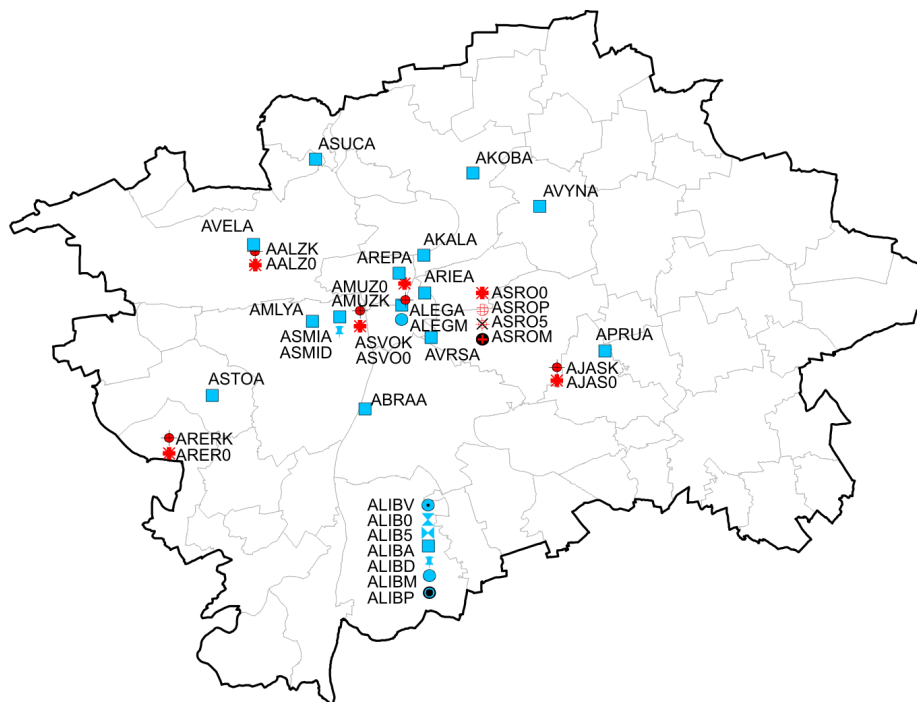

Sítě měřicích míst - 2011

Vymezení zón a aglomerací v České republice

(zónou resp. aglomerací je území vyčleněné za účelem sledování a řízení kvality ovzduší):

PRAHA

STŘEDOČESKÝ KRAJ

JIHOČESKÝ KRAJ

PLZEŇSKÝ KRAJ

KARLOVARSKÝ KRAJ

KRÁLOVÉHRADECKÝ KRAJ

PARDUBICKÝ KRAJ

KRAJ VYSOČINA

BRNO

JIHOMORAVSKÝ KRAJ

OLOMOUCKÝ KRAJ

ZLÍNSKÝ KRAJ

MORAVSKOSLEZSKÝ KRAJ

MĚŘICÍ SÍŤ, PŘÍHRANIČNÍ OBLAST

VYSVĚTLIVKY

- | | |
|-------------------------------|---|
| ■ ČHMÚ AMS | ● ČEZ, a.s., AMS |
| ● ČHMÚ manuální | ■ VČs, AMS |
| ● ČHMÚ komb. | ■ ČESRAF, a.s. AMS |
| ✂ ČHMÚ TK v PM ₁₀ | ◆ Města Olomouc, Šumperk, Valašské Meziříčí, Zlín komb. |
| ✂ ČHMÚ TK v PM _{2,5} | ◆ MÚ Pardubice AMS, MÚ Třinec AMS |
| ● ČHMÚ PAH | ● Město Valašské Meziříčí PAH |
| ● ČHMÚ VOC | ● Město Valašské Meziříčí VOC |
| ● ČHMÚ EC/OC | □ Město Plzeň AMS |
| † ČHMÚ PD | ▣ Město Plzeň GRIMM |
| ⊕ ČHMÚ GRIMM | ▲ Stat. město Brno AMS |
| ✚ ZÚ AMS | ▣ SŠZE Žatec AMS |
| ● ZÚ manuální | ↑ LfULG Germany AMS |
| ◆ ZÚ komb. | — LfULG Germany komb. |
| ✂ ZÚ TK v PM ₁₀ | ✂ LfULG Germany TK v PM ₁₀ |
| ✂ ZÚ TK v PM _{2,5} | ↓ LfULG Germany PAH |
| ⊕ ZÚ PAH | ↑ PIOS Poland AMS |
| ● ZÚ VOC | ✂ PIOS Poland TK v PM ₁₀ |
| ⊕ ZÚ TK v SPM | ↓ PIOS Poland PAH |
| ● HEL Cheb manuální | |