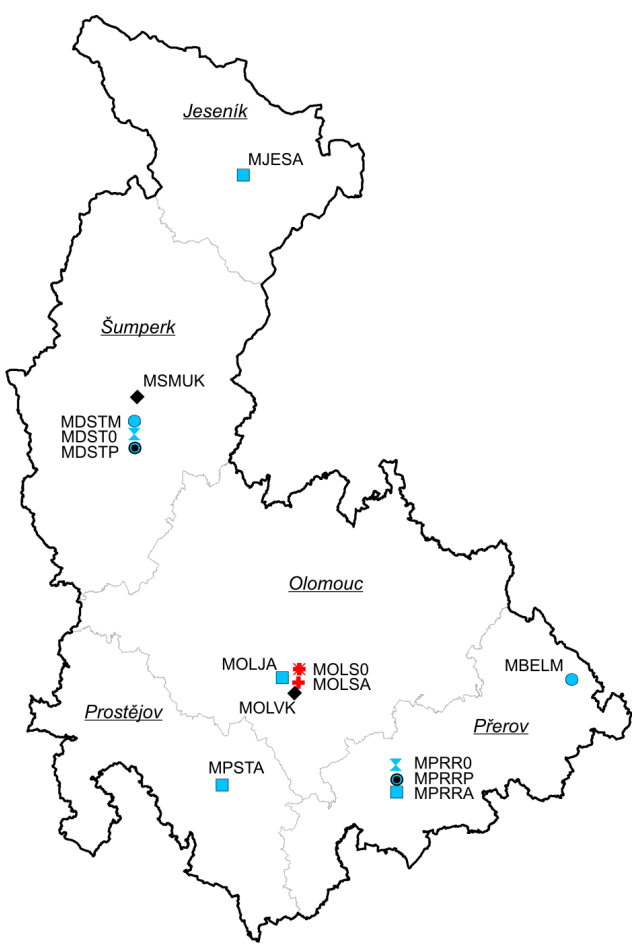

Sítě měřicích míst - 2011

Vymezení zón a aglomerací v České republice

(zónou resp. aglomerací je území vyčleněné za účelem sledování a řízení kvality ovzduší):

PRAHA

STŘEDOČESKÝ KRAJ

JIHOČESKÝ KRAJ

PLZEŇSKÝ KRAJ

KARLOVARSKÝ KRAJ

KRÁLOVÉHRADECKÝ KRAJ

PARDUBICKÝ KRAJ

KRAJ VYSOČINA

BRNO

JIHOMORAVSKÝ KRAJ

OLOMOUCKÝ KRAJ

ZLÍNSKÝ KRAJ

MORAVSKOSLEZSKÝ KRAJ

MĚŘICÍ SÍŤ, PŘÍHRANIČNÍ OBLAST

VYSVĚTLIVKY

- | | |
|-------------------------------|---|
| ■ ČHMÚ AMS | ● ČEZ, a.s., AMS |
| ● ČHMÚ manuální | ■ VČs, AMS |
| ● ČHMÚ komb. | ■ ČESRAF, a.s. AMS |
| ✂ ČHMÚ TK v PM ₁₀ | ◆ Města Olomouc, Šumperk, Valašské Meziříčí, Zlín komb. |
| ✂ ČHMÚ TK v PM _{2,5} | ◆ MÚ Pardubice AMS, MÚ Třinec AMS |
| ● ČHMÚ PAH | ● Město Valašské Meziříčí PAH |
| ● ČHMÚ VOC | ● Město Valašské Meziříčí VOC |
| ● ČHMÚ EC/OC | □ Město Plzeň AMS |
| † ČHMÚ PD | ▣ Město Plzeň GRIMM |
| ⊕ ČHMÚ GRIMM | ▲ Stat. město Brno AMS |
| ✚ ZÚ AMS | ▣ SŠZE Žatec AMS |
| ● ZÚ manuální | ↑ LfULG Germany AMS |
| ◆ ZÚ komb. | — LfULG Germany komb. |
| ✂ ZÚ TK v PM ₁₀ | ✂ LfULG Germany TK v PM ₁₀ |
| ✂ ZÚ TK v PM _{2,5} | ↓ LfULG Germany PAH |
| ⊕ ZÚ PAH | ↑ PIOS Poland AMS |
| ● ZÚ VOC | ✂ PIOS Poland TK v PM ₁₀ |
| ⊕ ZÚ TK v SPM | ↓ PIOS Poland PAH |
| ● HEL Cheb manuální | |