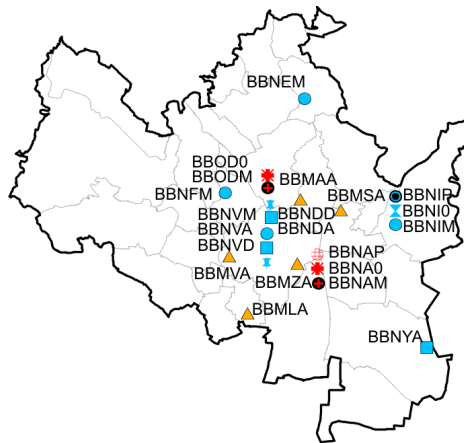

Sítě měřicích míst - 2011

Vymezení zón a aglomerací v České republice

(zónou resp. aglomerací je území vyčleněné za účelem sledování a řízení kvality ovzduší):

PRAHA

STŘEDOČESKÝ KRAJ

JIHOČESKÝ KRAJ

PLZEŇSKÝ KRAJ

KARLOVARSKÝ KRAJ

KRÁLOVÉHRADECKÝ KRAJ

PARDUBICKÝ KRAJ

KRAJ VYSOČINA

BRNO

JIHOMORAVSKÝ KRAJ

OLOMOUCKÝ KRAJ

ZLÍNSKÝ KRAJ

MORAVSKOSLEZSKÝ KRAJ

MĚŘICÍ SÍŤ, PŘÍHRANIČNÍ OBLAST

VYSVĚTLIVKY

- | | |
|-------------------------------|---|
| ■ ČHMÚ AMS | ● ČEZ, a.s., AMS |
| ● ČHMÚ manuální | ■ VČs, AMS |
| ● ČHMÚ komb. | ■ ČESRAF, a.s. AMS |
| ✂ ČHMÚ TK v PM ₁₀ | ◆ Města Olomouc, Šumperk, Valašské Meziříčí, Zlín komb. |
| ✂ ČHMÚ TK v PM _{2,5} | ◆ MÚ Pardubice AMS, MÚ Třinec AMS |
| ● ČHMÚ PAH | ● Město Valašské Meziříčí PAH |
| ● ČHMÚ VOC | ● Město Valašské Meziříčí VOC |
| ● ČHMÚ EC/OC | □ Město Plzeň AMS |
| † ČHMÚ PD | ▣ Město Plzeň GRIMM |
| ⊕ ČHMÚ GRIMM | ▲ Stat. město Brno AMS |
| ✚ ZÚ AMS | ▣ SŠZE Žatec AMS |
| ● ZÚ manuální | ↑ LfULG Germany AMS |
| ◆ ZÚ komb. | — LfULG Germany komb. |
| ✂ ZÚ TK v PM ₁₀ | ✂ LfULG Germany TK v PM ₁₀ |
| ✂ ZÚ TK v PM _{2,5} | ↓ LfULG Germany PAH |
| ⊕ ZÚ PAH | ↑ PIOS Poland AMS |
| ● ZÚ VOC | ✂ PIOS Poland TK v PM ₁₀ |
| ⊕ ZÚ TK v SPM | ↓ PIOS Poland PAH |
| ● HEL Cheb manuální | |