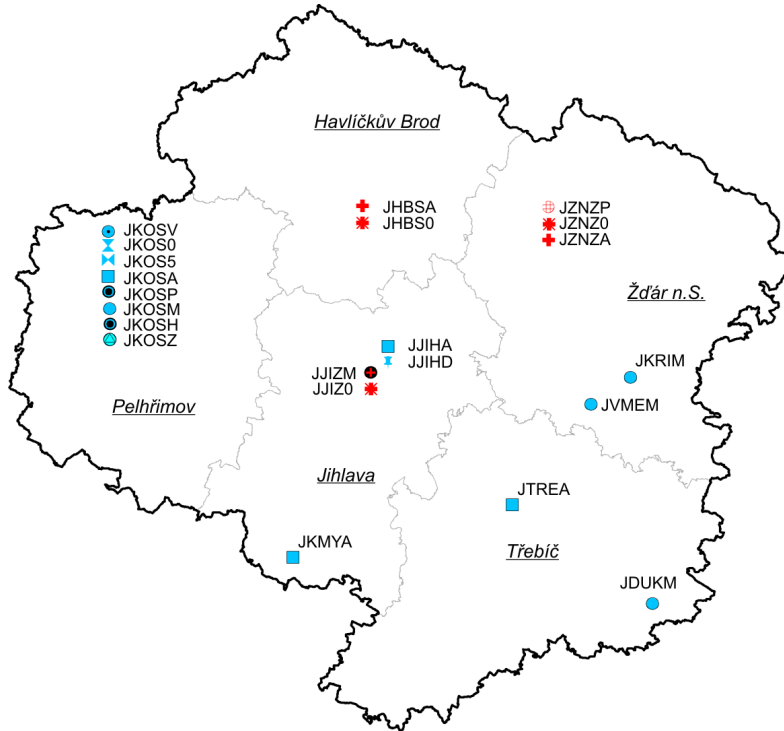

Sítě měřicích míst - 2011

Vymezení zón a aglomerací v České republice

(zónou resp. aglomerací je území vyčleněné za účelem sledování a řízení kvality ovzduší):

PRAHA

STŘEDOČESKÝ KRAJ

JIHOČESKÝ KRAJ

PLZEŇSKÝ KRAJ

KARLOVARSKÝ KRAJ

KRÁLOVÉHRADECKÝ KRAJ

PARDUBICKÝ KRAJ

KRAJ VYSOČINA

BRNO

JIHOMORAVSKÝ KRAJ

OLOMOUCKÝ KRAJ

ZLÍNSKÝ KRAJ

MORAVSKOSLEZSKÝ KRAJ

MĚŘICÍ SÍŤ, PŘÍHRANIČNÍ OBLAST

VYSVĚTLIVKY

- | | |
|-------------------------------|---|
| ■ ČHMÚ AMS | ● ČEZ, a.s., AMS |
| ● ČHMÚ manuální | ■ VČs, AMS |
| ● ČHMÚ komb. | ■ ČESRAF, a.s. AMS |
| ✂ ČHMÚ TK v PM ₁₀ | ◆ Města Olomouc, Šumperk, Valašské Meziříčí, Zlín komb. |
| ✂ ČHMÚ TK v PM _{2,5} | ◆ MÚ Pardubice AMS, MÚ Třinec AMS |
| ● ČHMÚ PAH | ● Město Valašské Meziříčí PAH |
| ● ČHMÚ VOC | ● Město Valašské Meziříčí VOC |
| ● ČHMÚ EC/OC | □ Město Plzeň AMS |
| † ČHMÚ PD | ▣ Město Plzeň GRIMM |
| ⊕ ČHMÚ GRIMM | ▲ Stat. město Brno AMS |
| ✚ ZÚ AMS | ▣ SŠZE Žatec AMS |
| ● ZÚ manuální | ↑ LfULG Germany AMS |
| ◆ ZÚ komb. | — LfULG Germany komb. |
| ✂ ZÚ TK v PM ₁₀ | ✂ LfULG Germany TK v PM ₁₀ |
| ✂ ZÚ TK v PM _{2,5} | ↓ LfULG Germany PAH |
| ⊕ ZÚ PAH | ↑ PIOS Poland AMS |
| ● ZÚ VOC | ✂ PIOS Poland TK v PM ₁₀ |
| ⊕ ZÚ TK v SPM | ↓ PIOS Poland PAH |
| ● HEL Cheb manuální | |