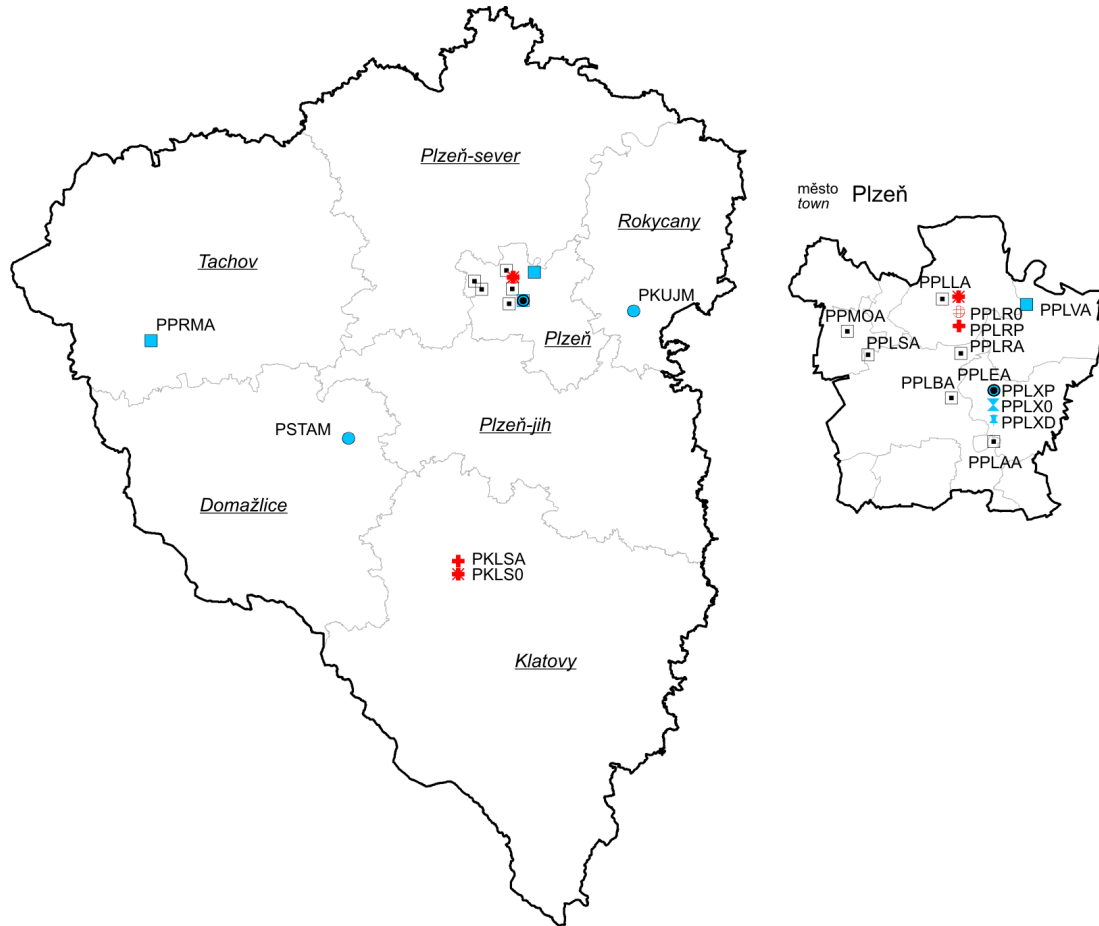

Sítě měřicích míst - 2011

Vymezení zón a aglomerací v České republice

(zónou resp. aglomerací je území vyčleněné za účelem sledování a řízení kvality ovzduší):

PRAHA

STŘEDOČESKÝ KRAJ

JIHOČESKÝ KRAJ

PLZEŇSKÝ KRAJ

KARLOVARSKÝ KRAJ

KRÁLOVÉHRADECKÝ KRAJ

PARDUBICKÝ KRAJ

KRAJ VYSOČINA

BRNO

JIHOMORAVSKÝ KRAJ

OLOMOUCKÝ KRAJ

ZLÍNSKÝ KRAJ

MORAVSKOSLEZSKÝ KRAJ

MĚŘICÍ SÍŤ, PŘÍHRANIČNÍ OBLAST

VYSVĚTLIVKY

- | | |
|-------------------------------|---|
| ■ ČHMÚ AMS | ● ČEZ, a.s., AMS |
| ● ČHMÚ manuální | ■ VČs, AMS |
| ● ČHMÚ komb. | ■ ČESRAF, a.s. AMS |
| ✂ ČHMÚ TK v PM ₁₀ | ◆ Města Olomouc, Šumperk, Valašské Meziříčí, Zlín komb. |
| ✂ ČHMÚ TK v PM _{2,5} | ◆ MÚ Pardubice AMS, MÚ Třinec AMS |
| ● ČHMÚ PAH | ● Město Valašské Meziříčí PAH |
| ● ČHMÚ VOC | ● Město Valašské Meziříčí VOC |
| ● ČHMÚ EC/OC | □ Město Plzeň AMS |
| † ČHMÚ PD | ▣ Město Plzeň GRIMM |
| ⊕ ČHMÚ GRIMM | ▲ Stat. město Brno AMS |
| ✚ ZÚ AMS | ▣ SŠZE Žatec AMS |
| ● ZÚ manuální | ↑ LfULG Germany AMS |
| ◆ ZÚ komb. | — LfULG Germany komb. |
| ✂ ZÚ TK v PM ₁₀ | ✂ LfULG Germany TK v PM ₁₀ |
| ✂ ZÚ TK v PM _{2,5} | ↓ LfULG Germany PAH |
| ⊕ ZÚ PAH | ↑ PIOS Poland AMS |
| ● ZÚ VOC | ✂ PIOS Poland TK v PM ₁₀ |
| ⊕ ZÚ TK v SPM | ↓ PIOS Poland PAH |
| ● HEL Cheb manuální | |