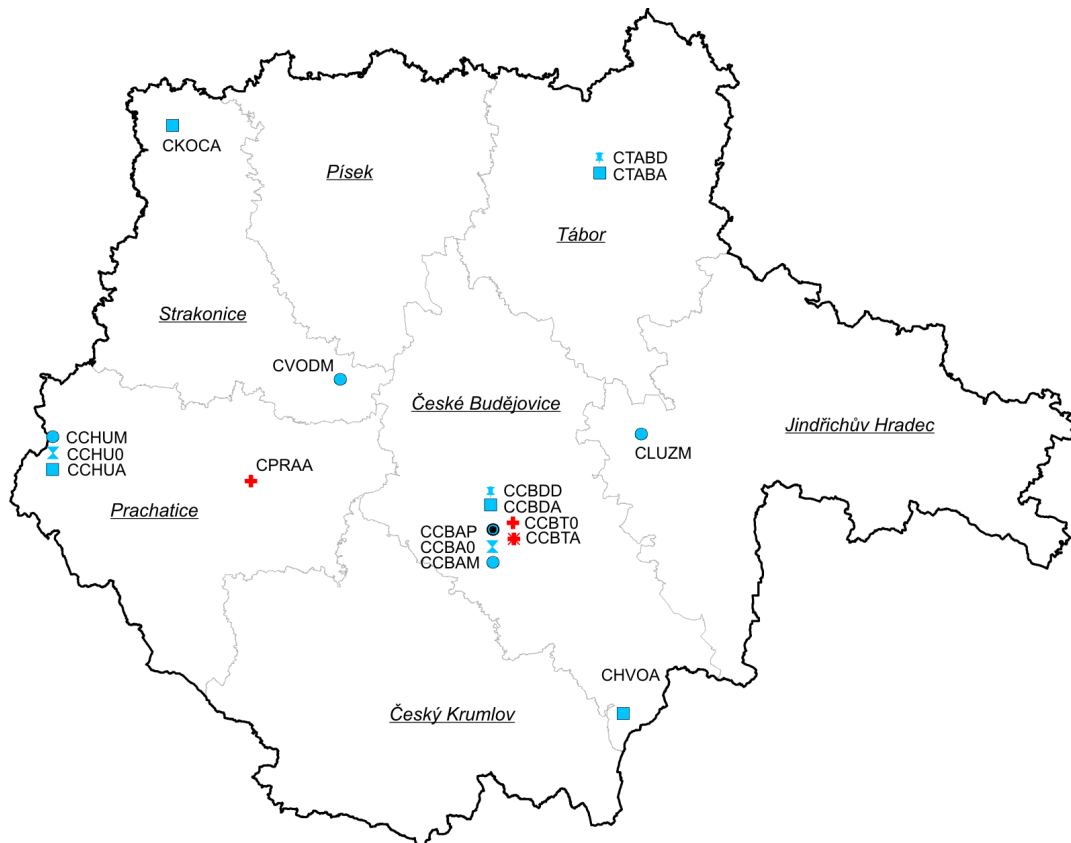

Sítě měřicích míst - 2011

Vymezení zón a aglomerací v České republice

(zónou resp. aglomerací je území vyčleněné za účelem sledování a řízení kvality ovzduší):

PRAHA

STŘEDOČESKÝ KRAJ

JIHOČESKÝ KRAJ

PLZEŇSKÝ KRAJ

KARLOVARSKÝ KRAJ

KRÁLOVÉHRADECKÝ KRAJ

PARDUBICKÝ KRAJ

KRAJ VYSOČINA

BRNO

JIHOMORAVSKÝ KRAJ

OLOMOUCKÝ KRAJ

ZLÍNSKÝ KRAJ

MORAVSKOSLEZSKÝ KRAJ

MĚŘICÍ SÍŤ, PŘÍHRANIČNÍ OBLAST

VYSVĚTLIVKY

- | | |
|-------------------------------|---|
| ■ ČHMÚ AMS | ● ČEZ, a.s., AMS |
| ● ČHMÚ manuální | ■ VČs, AMS |
| ● ČHMÚ komb. | ■ ČESRAF, a.s. AMS |
| ✂ ČHMÚ TK v PM ₁₀ | ◆ Města Olomouc, Šumperk, Valašské Meziříčí, Zlín komb. |
| ✂ ČHMÚ TK v PM _{2,5} | ◆ MÚ Pardubice AMS, MÚ Třinec AMS |
| ● ČHMÚ PAH | ● Město Valašské Meziříčí PAH |
| ● ČHMÚ VOC | ● Město Valašské Meziříčí VOC |
| ● ČHMÚ EC/OC | □ Město Plzeň AMS |
| † ČHMÚ PD | ▣ Město Plzeň GRIMM |
| ⊕ ČHMÚ GRIMM | ▲ Stat. město Brno AMS |
| ✚ ZÚ AMS | ▣ SŠZE Žatec AMS |
| ● ZÚ manuální | ↑ LfULG Germany AMS |
| ◆ ZÚ komb. | — LfULG Germany komb. |
| ✂ ZÚ TK v PM ₁₀ | ✂ LfULG Germany TK v PM ₁₀ |
| ✂ ZÚ TK v PM _{2,5} | ↓ LfULG Germany PAH |
| ⊕ ZÚ PAH | ↑ PIOS Poland AMS |
| ● ZÚ VOC | ✂ PIOS Poland TK v PM ₁₀ |
| ⊕ ZÚ TK v SPM | ↓ PIOS Poland PAH |
| ● HEL Cheb manuální | |