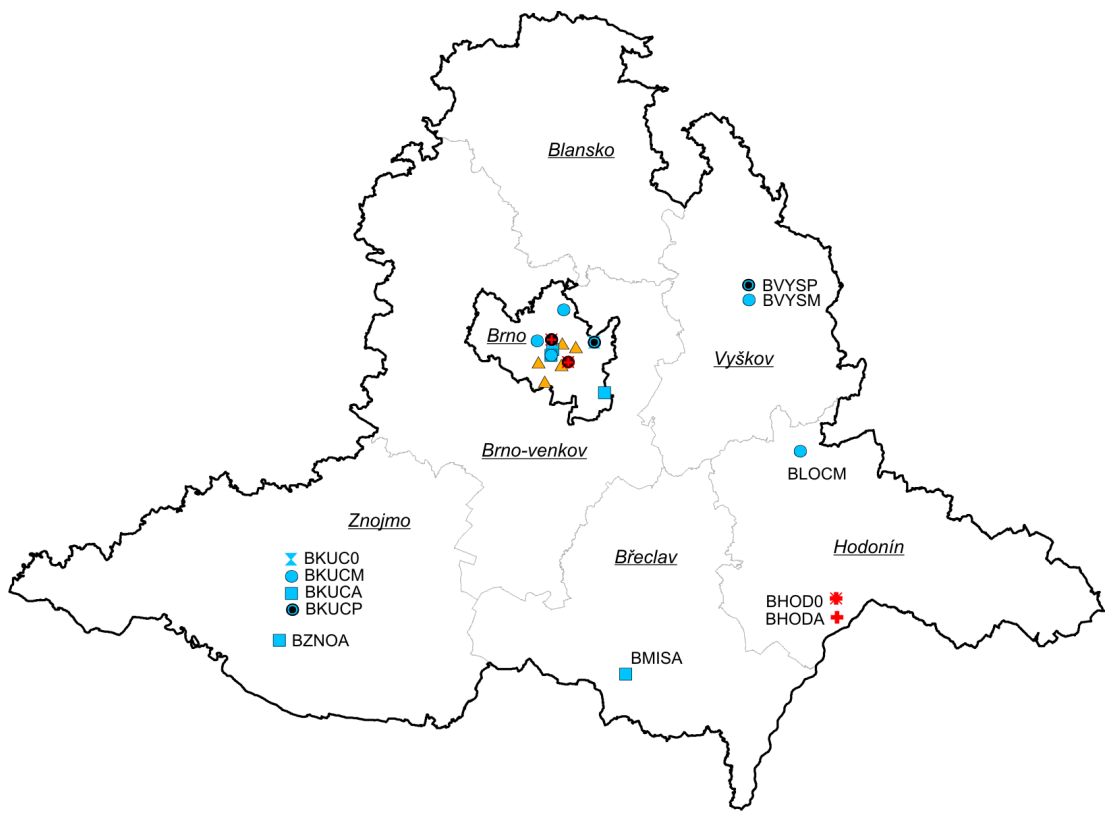

Sítě měřicích míst - 2011

Vymezení zón a aglomerací v České republice

(zónou resp. aglomerací je území vyčleněné za účelem sledování a řízení kvality ovzduší):

PRAHA

STŘEDOČESKÝ KRAJ

JIHOČESKÝ KRAJ

PLZEŇSKÝ KRAJ

KARLOVARSKÝ KRAJ

KRÁLOVÉHRADECKÝ KRAJ

PARDUBICKÝ KRAJ

KRAJ VYSOČINA

BRNO

JIHOMORAVSKÝ KRAJ

OLOMOUCKÝ KRAJ

ZLÍNSKÝ KRAJ

MORAVSKOSLEZSKÝ KRAJ

MĚŘICÍ SÍŤ, PŘÍHRANIČNÍ OBLAST

VYSVĚTLIVKY

- | | |
|-------------------------------|---|
| ■ ČHMÚ AMS | ● ČEZ, a.s., AMS |
| ● ČHMÚ manuální | ■ VČs, AMS |
| ● ČHMÚ komb. | ■ ČESRAF, a.s. AMS |
| ✂ ČHMÚ TK v PM ₁₀ | ◆ Města Olomouc, Šumperk, Valašské Meziříčí, Zlín komb. |
| ✂ ČHMÚ TK v PM _{2,5} | ◆ MÚ Pardubice AMS, MÚ Třinec AMS |
| ● ČHMÚ PAH | ● Město Valašské Meziříčí PAH |
| ● ČHMÚ VOC | ● Město Valašské Meziříčí VOC |
| ● ČHMÚ EC/OC | □ Město Plzeň AMS |
| † ČHMÚ PD | ▣ Město Plzeň GRIMM |
| ⊕ ČHMÚ GRIMM | ▲ Stat. město Brno AMS |
| ✚ ZÚ AMS | ▣ SŠZE Žatec AMS |
| ● ZÚ manuální | ↑ LfULG Germany AMS |
| ◆ ZÚ komb. | — LfULG Germany komb. |
| ✂ ZÚ TK v PM ₁₀ | ✂ LfULG Germany TK v PM ₁₀ |
| ✂ ZÚ TK v PM _{2,5} | ↓ LfULG Germany PAH |
| ⊕ ZÚ PAH | ↑ PIOS Poland AMS |
| ● ZÚ VOC | ✂ PIOS Poland TK v PM ₁₀ |
| ⊕ ZÚ TK v SPM | ↓ PIOS Poland PAH |
| ● HEL Cheb manuální | |