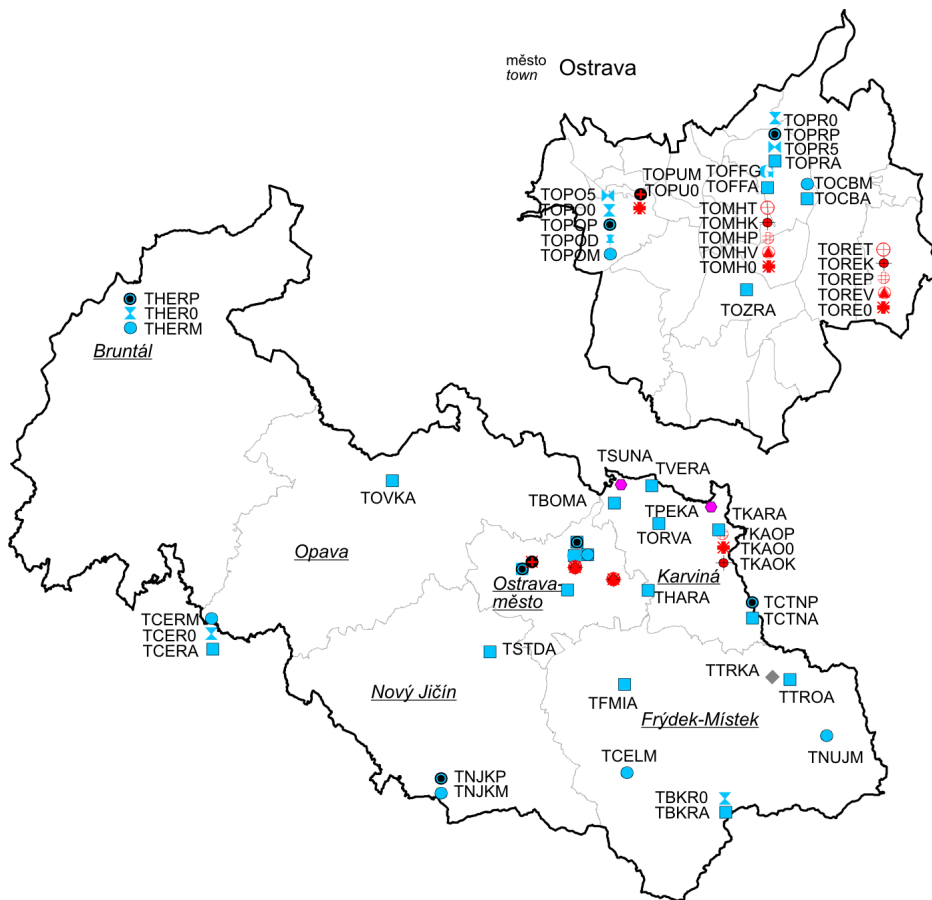

Sítě měřicích míst - 2011

Vymezení zón a aglomerací v České republice

(zónou resp. aglomerací je území vyčleněné za účelem sledování a řízení kvality ovzduší):

PRAHA

STŘEDOČESKÝ KRAJ

JIHOČESKÝ KRAJ

PLZEŇSKÝ KRAJ

KARLOVARSKÝ KRAJ

KRÁLOVÉHRADECKÝ KRAJ

PARDUBICKÝ KRAJ

KRAJ VYSOČINA

BRNO

JIHOMORAVSKÝ KRAJ

OLOMOUCKÝ KRAJ

ZLÍNSKÝ KRAJ

MORAVSKOSLEZSKÝ KRAJ

MĚŘICÍ SÍŤ, PŘÍHRANIČNÍ OBLAST

VYSVĚTLIVKY

- | | |
|-------------------------------|---|
| ■ ČHMÚ AMS | ● ČEZ, a.s., AMS |
| ● ČHMÚ manuální | ■ VČs, AMS |
| ● ČHMÚ komb. | ■ ČESRAF, a.s. AMS |
| ✂ ČHMÚ TK v PM ₁₀ | ◆ Města Olomouc, Šumperk, Valašské Meziříčí, Zlín komb. |
| ✂ ČHMÚ TK v PM _{2,5} | ◆ MÚ Pardubice AMS, MÚ Třinec AMS |
| ● ČHMÚ PAH | ● Město Valašské Meziříčí PAH |
| ● ČHMÚ VOC | ● Město Valašské Meziříčí VOC |
| ● ČHMÚ EC/OC | □ Město Plzeň AMS |
| † ČHMÚ PD | ▣ Město Plzeň GRIMM |
| ⊕ ČHMÚ GRIMM | ▲ Stat. město Brno AMS |
| ✚ ZÚ AMS | ▣ SŠZE Žatec AMS |
| ● ZÚ manuální | ↑ LfULG Germany AMS |
| ◆ ZÚ komb. | — LfULG Germany komb. |
| ✂ ZÚ TK v PM ₁₀ | ✂ LfULG Germany TK v PM ₁₀ |
| ✂ ZÚ TK v PM _{2,5} | ↓ LfULG Germany PAH |
| ⊕ ZÚ PAH | ↑ PIOS Poland AMS |
| ● ZÚ VOC | ✂ PIOS Poland TK v PM ₁₀ |
| ⊕ ZÚ TK v SPM | ↓ PIOS Poland PAH |
| ● HEL Cheb manuální | |