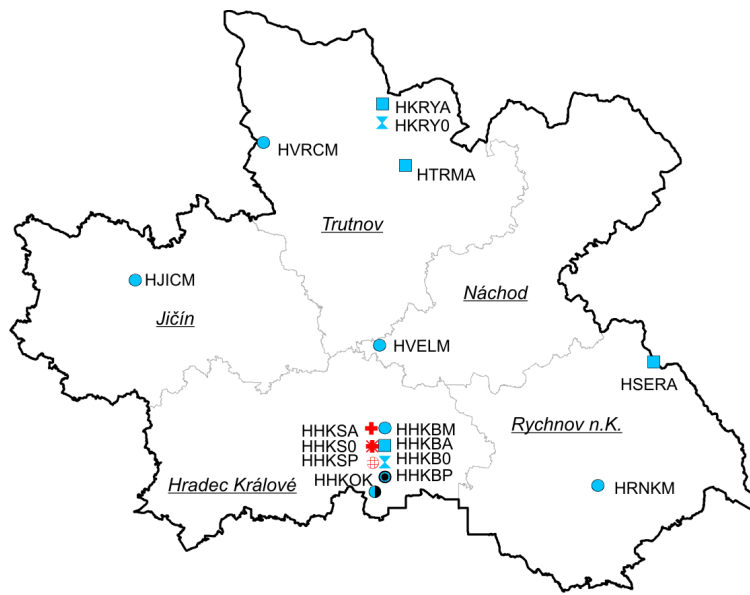

Sítě měřicích míst - 2011

Vymezení zón a aglomerací v České republice

(zónou resp. aglomerací je území vyčleněné za účelem sledování a řízení kvality ovzduší):

PRAHA

STŘEDOČESKÝ KRAJ

JIHOČESKÝ KRAJ

PLZEŇSKÝ KRAJ

KARLOVARSKÝ KRAJ

KRÁLOVÉHRADECKÝ KRAJ

PARDUBICKÝ KRAJ

KRAJ VYSOČINA

BRNO

JIHOMORAVSKÝ KRAJ

OLOMOUCKÝ KRAJ

ZLÍNSKÝ KRAJ