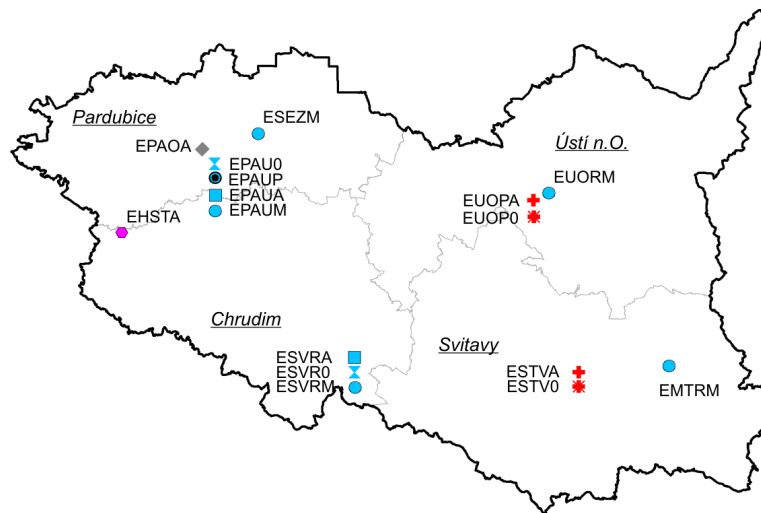

Sítě měřicích míst - 2011

Vymezení zón a aglomerací v České republice

(zónou resp. aglomerací je území vyčleněné za účelem sledování a řízení kvality ovzduší):

PRAHA

STŘEDOČESKÝ KRAJ

JIHOČESKÝ KRAJ

PLZEŇSKÝ KRAJ

KARLOVARSKÝ KRAJ

KRÁLOVÉHRADECKÝ KRAJ

PARDUBICKÝ KRAJ

KRAJ VYSOČINA

BRNO

JIHOMORAVSKÝ KRAJ

OLOMOUCKÝ KRAJ

ZLÍNSKÝ KRAJ

MORAVSKOSLEZSKÝ KRAJ

MĚŘICÍ SÍŤ, PŘÍHRANIČNÍ OBLAST

VYSVĚTLIVKY

- | | |
|-------------------------------|---|
| ■ ČHMÚ AMS | ● ČEZ, a.s., AMS |
| ● ČHMÚ manuální | ■ VČs, AMS |
| ● ČHMÚ komb. | ■ ČESRAF, a.s. AMS |
| ✂ ČHMÚ TK v PM ₁₀ | ◆ Města Olomouc, Šumperk, Valašské Meziříčí, Zlín komb. |
| ✂ ČHMÚ TK v PM _{2,5} | ◆ MÚ Pardubice AMS, MÚ Třinec AMS |
| ● ČHMÚ PAH | ● Město Valašské Meziříčí PAH |
| ● ČHMÚ VOC | ● Město Valašské Meziříčí VOC |
| ● ČHMÚ EC/OC | □ Město Plzeň AMS |
| † ČHMÚ PD | ▣ Město Plzeň GRIMM |
| ⊕ ČHMÚ GRIMM | ▲ Stat. město Brno AMS |
| ✚ ZÚ AMS | ▣ SŠZE Žatec AMS |
| ● ZÚ manuální | ↑ LfULG Germany AMS |
| ◆ ZÚ komb. | — LfULG Germany komb. |
| ✂ ZÚ TK v PM ₁₀ | ✂ LfULG Germany TK v PM ₁₀ |
| ✂ ZÚ TK v PM _{2,5} | ↓ LfULG Germany PAH |
| ⊕ ZÚ PAH | ↑ PIOS Poland AMS |
| ● ZÚ VOC | ✂ PIOS Poland TK v PM ₁₀ |
| ⊕ ZÚ TK v SPM | ↓ PIOS Poland PAH |
| ● HEL Cheb manuální | |