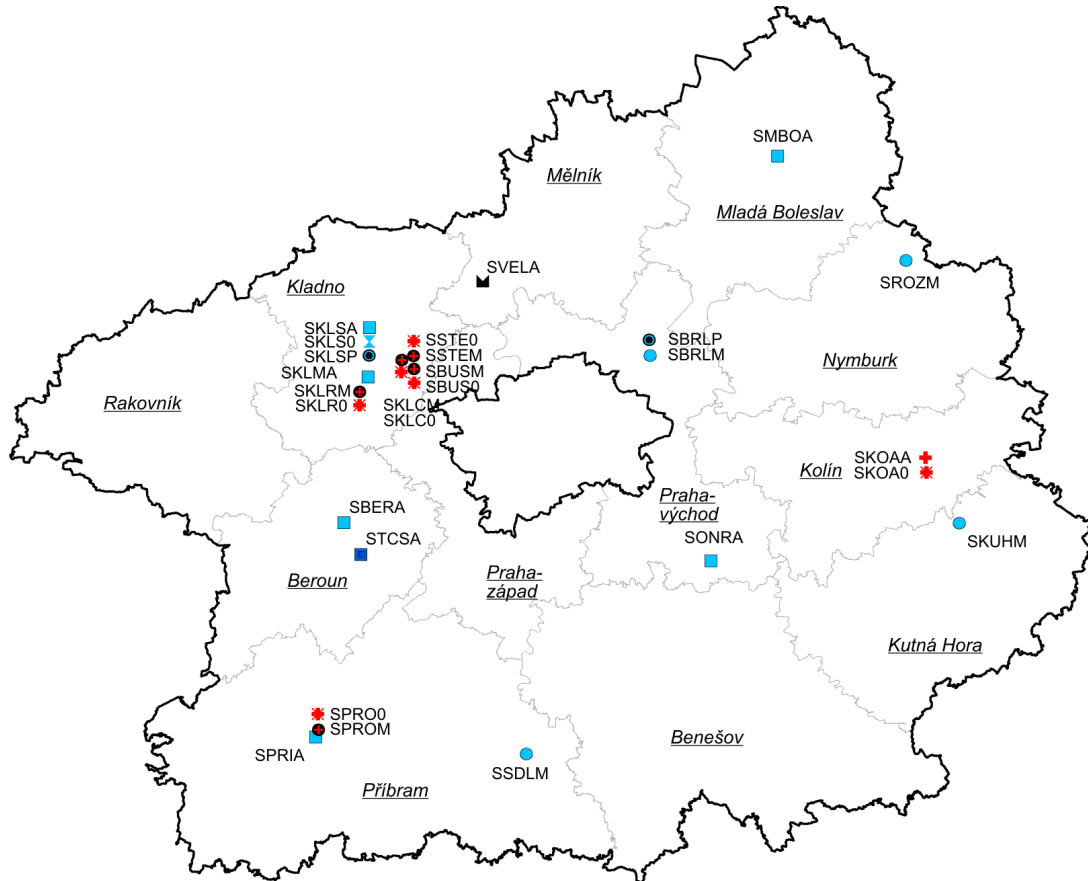

Sítě měřicích míst - 2011

Vymezení zón a aglomerací v České republice

(zónou resp. aglomerací je území vyčleněné za účelem sledování a řízení kvality ovzduší):

PRAHA

STŘEDOČESKÝ KRAJ

JIHOČESKÝ KRAJ

PLZEŇSKÝ KRAJ

KARLOVARSKÝ KRAJ

KRÁLOVÉHRADECKÝ KRAJ

PARDUBICKÝ KRAJ

KRAJ VYSOČINA

BRNO

JIHOMORAVSKÝ KRAJ

OLOMOUCKÝ KRAJ

ZLÍNSKÝ KRAJ

MORAVSKOSLEZSKÝ KRAJ

MĚŘICÍ SÍŤ, PŘÍHRANIČNÍ OBLAST

VYSVĚTLIVKY

- | | |
|-------------------------------|---|
| ■ ČHMÚ AMS | ● ČEZ, a.s., AMS |
| ● ČHMÚ manuální | ■ VČs, AMS |
| ● ČHMÚ komb. | ■ ČESRAF, a.s. AMS |
| ✂ ČHMÚ TK v PM ₁₀ | ◆ Města Olomouc, Šumperk, Valašské Meziříčí, Zlín komb. |
| ✂ ČHMÚ TK v PM _{2,5} | ◆ MÚ Pardubice AMS, MÚ Třinec AMS |
| ● ČHMÚ PAH | ● Město Valašské Meziříčí PAH |
| ● ČHMÚ VOC | ● Město Valašské Meziříčí VOC |
| ● ČHMÚ EC/OC | □ Město Plzeň AMS |
| † ČHMÚ PD | ▣ Město Plzeň GRIMM |
| ⊕ ČHMÚ GRIMM | ▲ Stat. město Brno AMS |
| ✚ ZÚ AMS | ▣ SŠZE Žatec AMS |
| ● ZÚ manuální | ↑ LfULG Germany AMS |
| ◆ ZÚ komb. | — LfULG Germany komb. |
| ✂ ZÚ TK v PM ₁₀ | ✂ LfULG Germany TK v PM ₁₀ |
| ✂ ZÚ TK v PM _{2,5} | ↓ LfULG Germany PAH |
| ⊕ ZÚ PAH | ↑ PIOS Poland AMS |
| ● ZÚ VOC | ✂ PIOS Poland TK v PM ₁₀ |
| ⊕ ZÚ TK v SPM | ↓ PIOS Poland PAH |
| ● HEL Cheb manuální | |