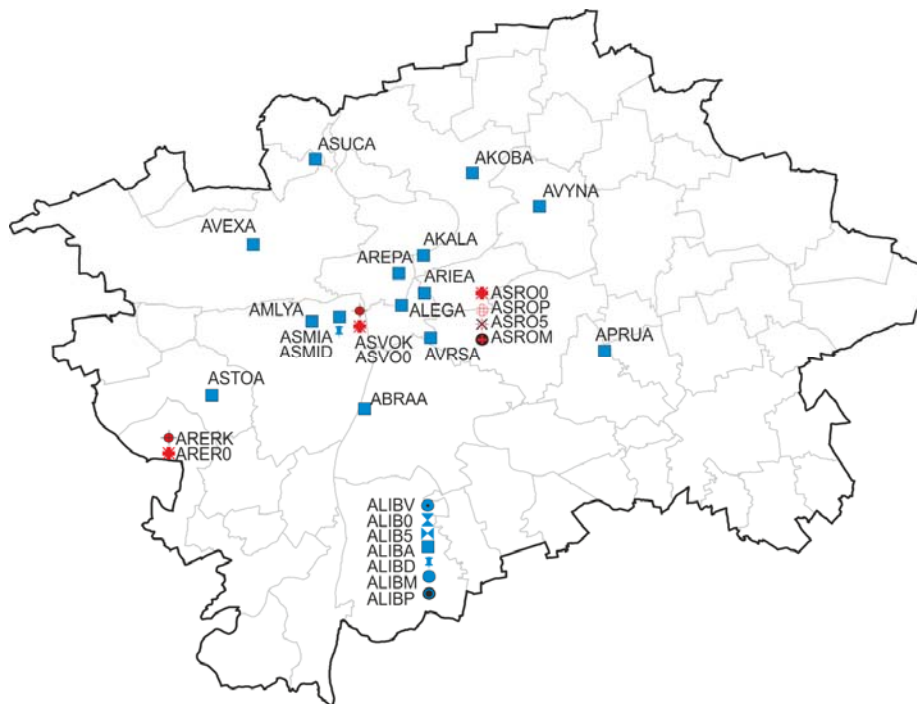

Sítě měřicích míst - 2012

Vymezení zón a aglomerací v České republice

(zónou resp. aglomerací je území vyčleněné za účelem sledování a řízení kvality ovzduší):

PRAHA