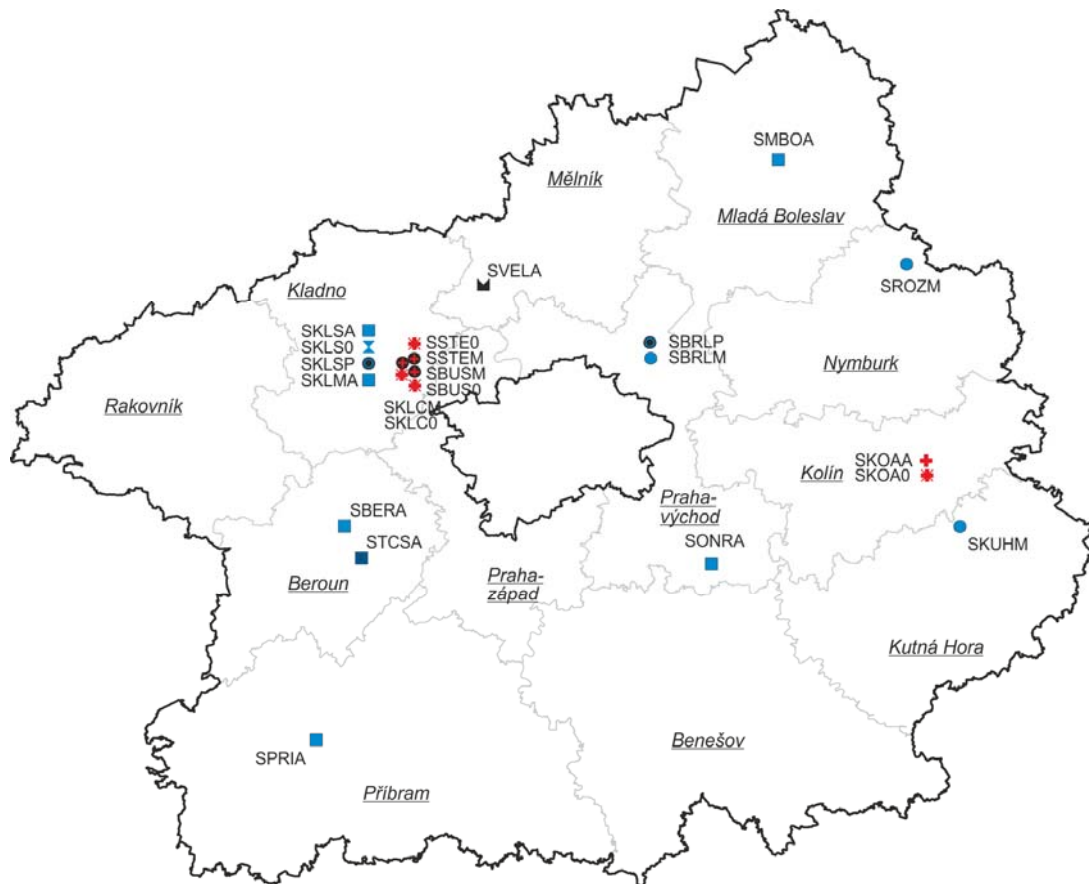

### Vymezení zón a aglomerací v České republice

(zónou resp. aglomerací je území vyčleněné za účelem sledování a řízení kvality ovzduší):

## STŘEDOČESKÝ KRAJ

# LIBERECKÝ KRAJ

## MĚŘICÍ SÍŤ, PŘÍHRANIČNÍ OBLAST