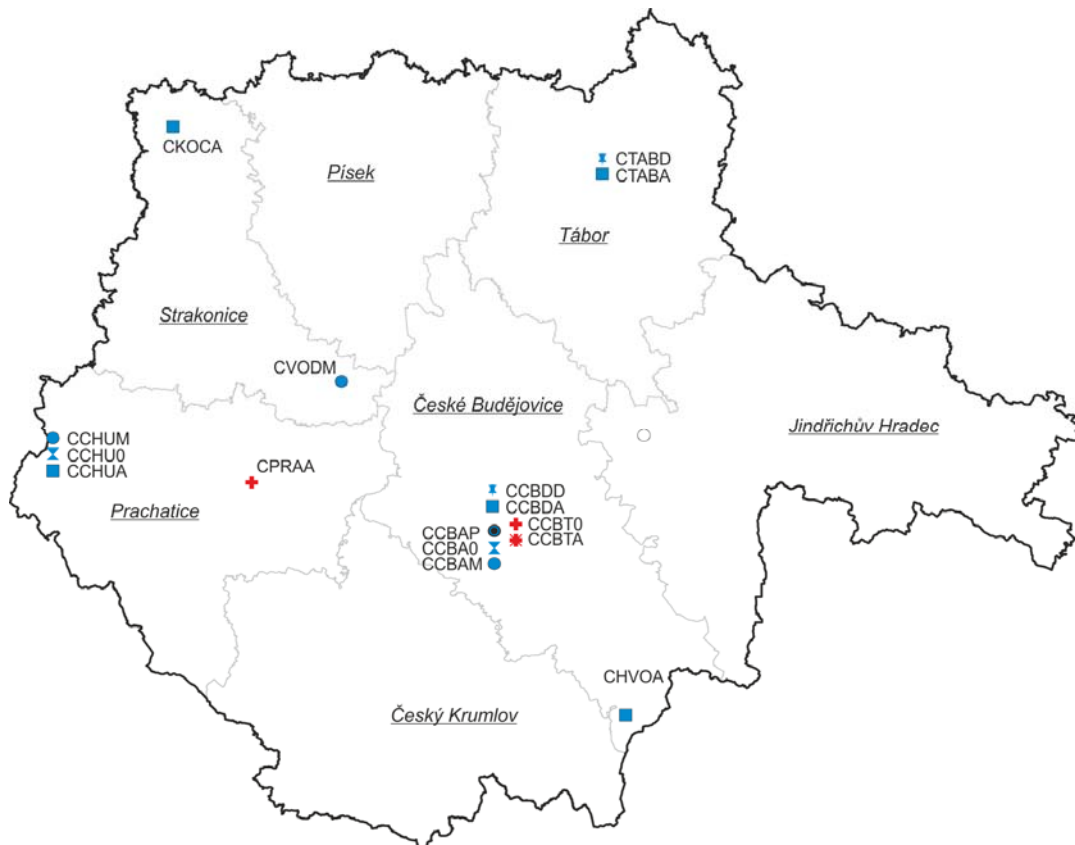

JIHOČESKÝ KRAJ