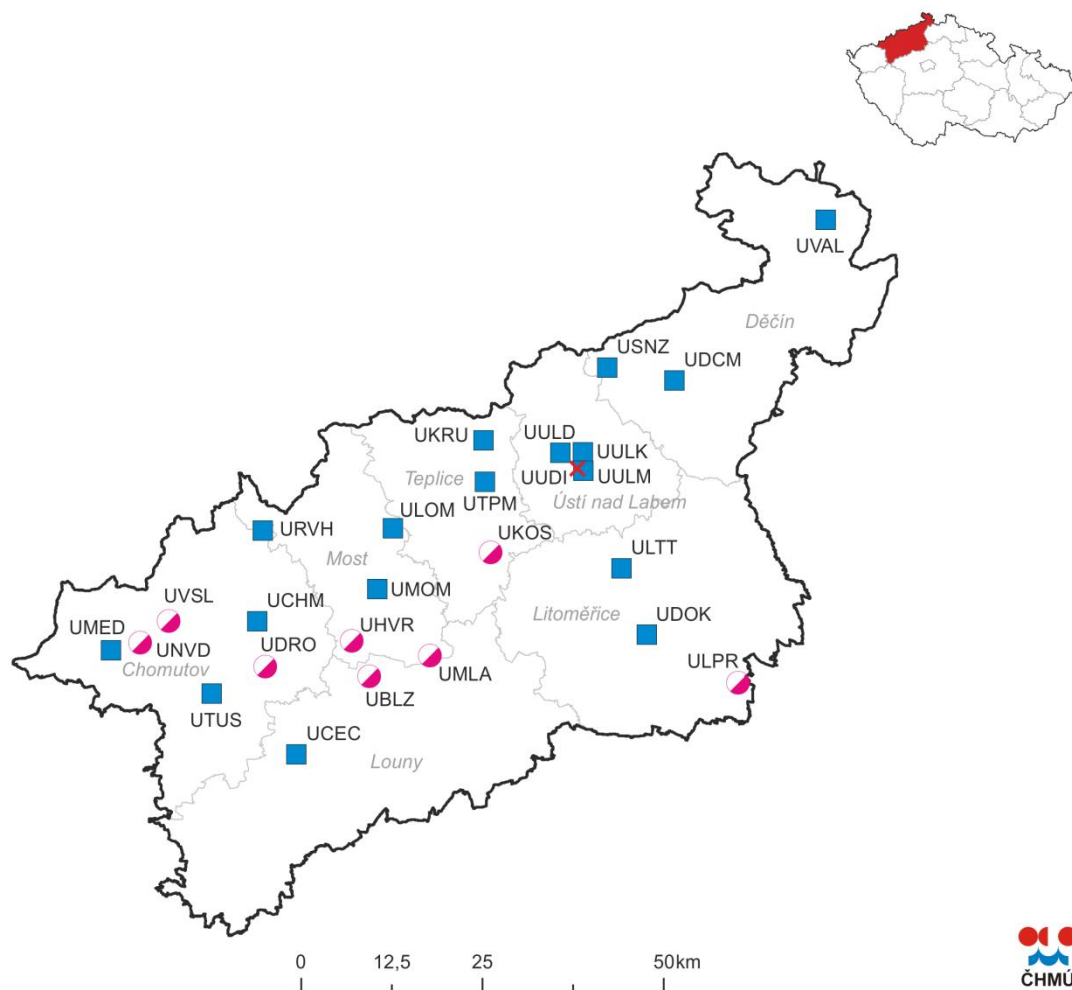

Sítě měřicích míst v roce 2017

1. ČESKÁ REPUBLIKA

Vymezení zón a aglomerací v České republice

(zónou resp. aglomerací je území vyčleněné za účelem sledování a řízení kvality ovzduší):

ÚSTECKÝ KRAJ

Kód lokality	Název lokality	Měřicí program												
		A	M	D	P	K	V	G	H	X	Z	0	5	9
UBLZ	Blažim	x												
UCEC	Čeradice		x											
UDCM	Děčín	x												
UDOK	Doksany	x	x		x							x		
UDRO	Droužkovice	x												
UHVR	Havraň	x												
UCHM	Chomutov	x												
UKOS	Kostomlaty pod Mileš.	x												
UKRU	Krupka	x												
ULOM	Lom	x								x		x		
ULPR	Libkovice pod Řípem	x												
ULTT	Litoměřice	x												
UMED	Měděnec	x												
UMLA	Milá	x												
UMOM	Most	x		x										
UNVD	Nová Víska u Domašína	x												
URVH	Rudolice v Horách	x		x										
USNZ	Sněžník	x	x											
UTPM	Teplice	x			x									
UTUS	Tušimice	x		x										x
UUDI	Ústí n. L.-Prokopa Diviše	x	x		x							x		
UULD	Ústí n.L.-Všebořická (hot spot)	x		x										x
UULK	Ústí n.L.-Kočkov	x			x							x	x	

KRAJ VYSOČINA

Kód lokality	Název lokality	Měřicí program													
		A	M	D	P	K	V	G	H	X	Z	0	5	9	
JHBS	Havl. Brod-Smetan.nám.	x			x								x		
JJIH	Jihlava	x		x									x		
JJIZ	Jihlava-Znojemská	x			x								x		
JKMY	Kostelní Myslová	x													
JKOS	Košetice	x	x	x	x		x		x		x	x	x		
JKOX	Košetice									x					
JKRE	Křešín u Pacova	x									x				
JKRI	Křižanov		x												
JTRE	Třebíč	x													
JZNZ	Žďár nad Sázavou	x			x								x		