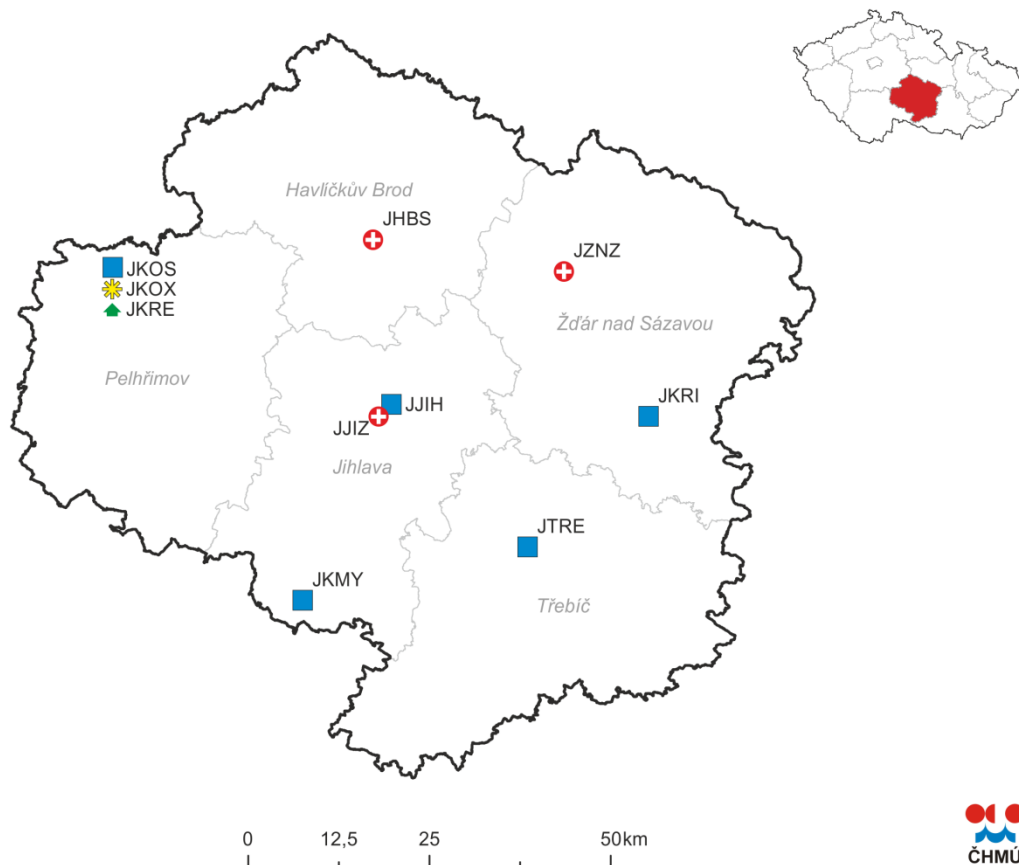

Sítě měřicích míst v roce 2017

1. ČESKÁ REPUBLIKA

Vymezení zón a aglomerací v České republice

(zónou resp. aglomerací je území vyčleněné za účelem sledování a řízení kvality ovzduší):

ÚSTECKÝ KRAJ

Kód lokality	Název lokality	Měřicí program												
		A	M	D	P	K	V	G	H	X	Z	0	5	9
UBLZ	Blažim	x												
UCEC	Čeradice		x											
UDCM	Děčín	x												
UDOK	Doksany	x	x		x							x		
UDRO	Droužkovice	x												
UHVR	Havraň	x												
UCHM	Chomutov	x												
UKOS	Kostomlaty pod Mileš.	x												
UKRU	Krupka	x												
ULOM	Lom	x								x		x		
ULPR	Libkovice pod Řípem	x												
ULTT	Litoměřice	x												
UMED	Měděnec	x												
UMLA	Milá	x												
UMOM	Most	x		x										
UNVD	Nová Víska u Domašína	x												
URVH	Rudolice v Horách	x		x										
USNZ	Sněžník	x	x											
UTPM	Teplice	x			x									
UTUS	Tušimice	x		x										x
UUDI	Ústí n. L.-Prokopa Diviše	x	x		x							x		
UULD	Ústí n.L.-Všebořická (hot spot)	x		x										x
UULK	Ústí n.L.-Kočkov	x			x							x	x	

KRAJ VYSOČINA

Kód lokality	Název lokality	Měřicí program													
		A	M	D	P	K	V	G	H	X	Z	0	5	9	
JHBS	Havl. Brod-Smetan.nám.	x			x								x		
JJIH	Jihlava	x		x									x		
JJIZ	Jihlava-Znojemská	x			x								x		
JKMY	Kostelní Myslová	x													
JKOS	Košetice	x	x	x	x		x		x		x	x	x		
JKOX	Košetice									x					
JKRE	Křešín u Pacova	x									x				
JKRI	Křižanov		x												
JTRE	Třebíč	x													
JZNZ	Žďár nad Sázavou	x			x								x		

DOLNOSLEZSKÉ VOJVODSTVÍ

Kód lokality	Název lokality	Měřicí program												
		A	M	D	P	K	V	G	H	X	Z	0	5	9
VDZR	Dzierzoniow	x												
VOSI	Osieczów	x			x							x		
VZAS	Zabkowice Slaskie	x												

MALOPOLSKÉ VOJVODSTVÍ

Kód lokality	Název lokality	Měřicí program												
		A	M	D	P	K	V	G	H	X	Z	0	5	9
YKRA	Krakow	x												
YTAR	Tarnow	x												
YTRZ	Trzebinia	x												
YZAK	Zakopane	x												
YKRA	Krakow	x												
YTAR	Tarnow	x												
YTRZ	Trzebinia	x												
YZAK	Zakopane	x												