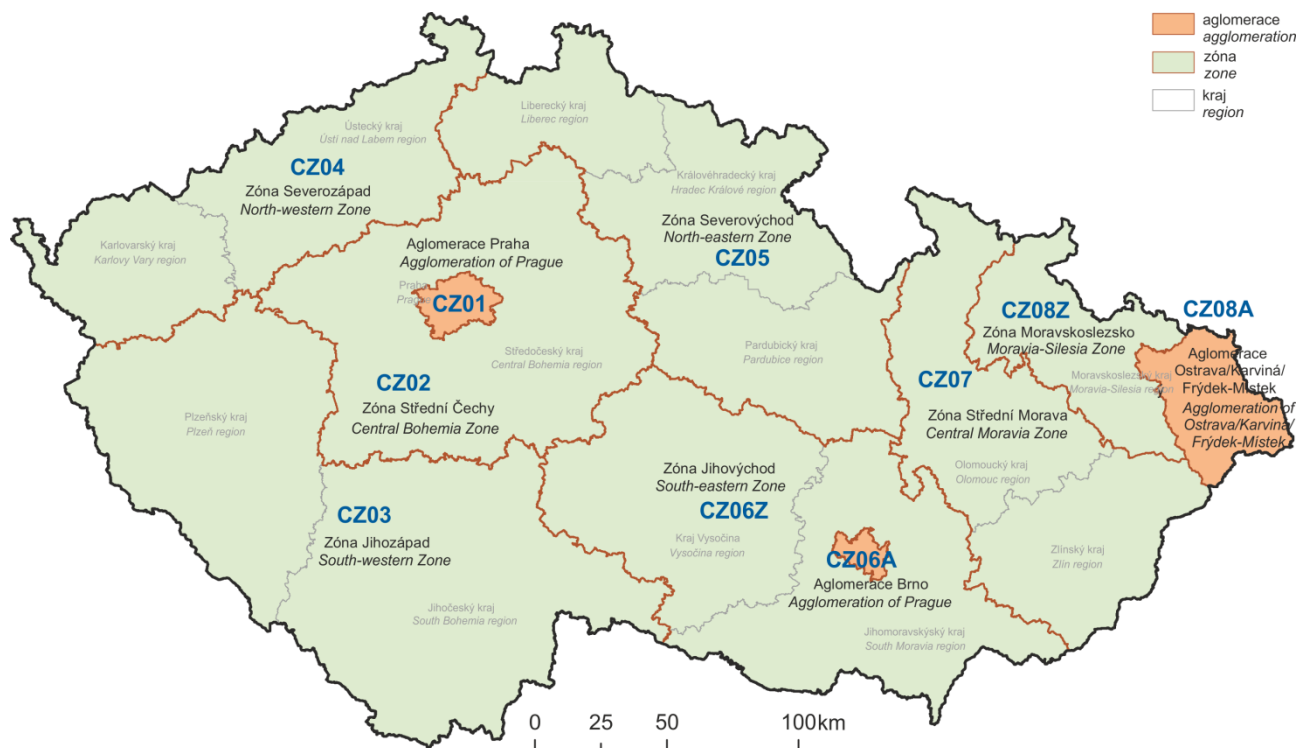

Sítě měřicích míst v roce 2017

1. ČESKÁ REPUBLIKA

Vymezení zón a aglomerací v České republice

(zónou resp. aglomerací je území vyčleněné za účelem sledování a řízení kvality ovzduší):

ÚSTECKÝ KRAJ

Kód lokality	Název lokality	Měřicí program												
		A	M	D	P	K	V	G	H	X	Z	0	5	9
UBLZ	Blažim	x												
UCEC	Čeradice		x											
UDCM	Děčín	x												
UDOK	Doksany	x	x		x							x		
UDRO	Droužkovice	x												
UHVR	Havraň	x												
UCHM	Chomutov	x												
UKOS	Kostomlaty pod Mileš.	x												
UKRU	Krupka	x												
ULOM	Lom	x								x		x		
ULPR	Libkovice pod Řípem	x												
ULTT	Litoměřice	x												
UMED	Měděnec	x												
UMLA	Milá	x												
UMOM	Most	x		x										
UNVD	Nová Víska u Domašína	x												
URVH	Rudolice v Horách	x		x										
USNZ	Sněžník	x	x											
UTPM	Teplice	x			x									
UTUS	Tušimice	x		x										x
UUDI	Ústí n. L.-Prokopa Diviše	x	x		x							x		
UULD	Ústí n.L.-Všebořická (hot spot)	x		x										x
UULK	Ústí n.L.-Kočkov	x			x							x	x	

KRAJ VYSOČINA

Kód lokality	Název lokality	Měřicí program													
		A	M	D	P	K	V	G	H	X	Z	0	5	9	
JHBS	Havl. Brod-Smetan.nám.	x			x								x		
JJIH	Jihlava	x		x									x		
JJIZ	Jihlava-Znojemská	x			x								x		
JKMY	Kostelní Myslová	x													
JKOS	Košetice	x	x	x	x		x		x		x	x	x		
JKOX	Košetice									x					
JKRE	Křešín u Pacova	x									x				
JKRI	Křižanov		x												
JTRE	Třebíč	x													
JZNZ	Žďár nad Sázavou	x			x								x		

MALOPOLSKÉ VOJVODSTVÍ

Kód lokality	Název lokality	Měřicí program												
		A	M	D	P	K	V	G	H	X	Z	0	5	9
YKRA	Krakow	x												
YTAR	Tarnow	x												
YTRZ	Trzebinia	x												
YZAK	Zakopane	x												
YKRA	Krakow	x												
YTAR	Tarnow	x												
YTRZ	Trzebinia	x												
YZAK	Zakopane	x												